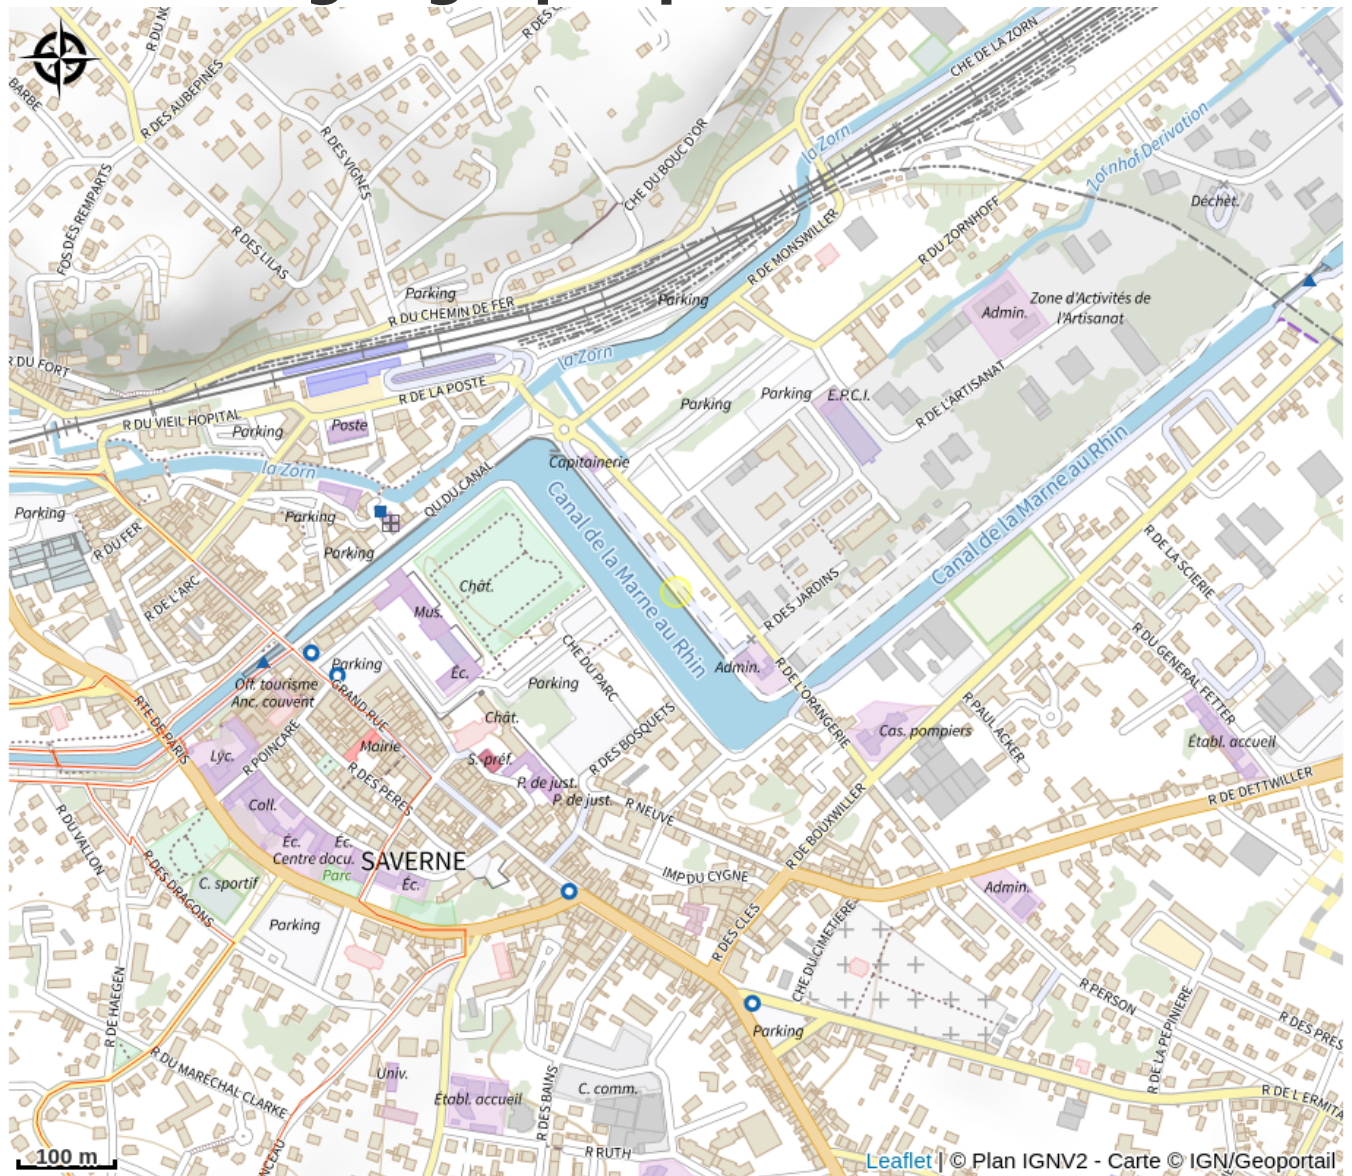

Situation géographique