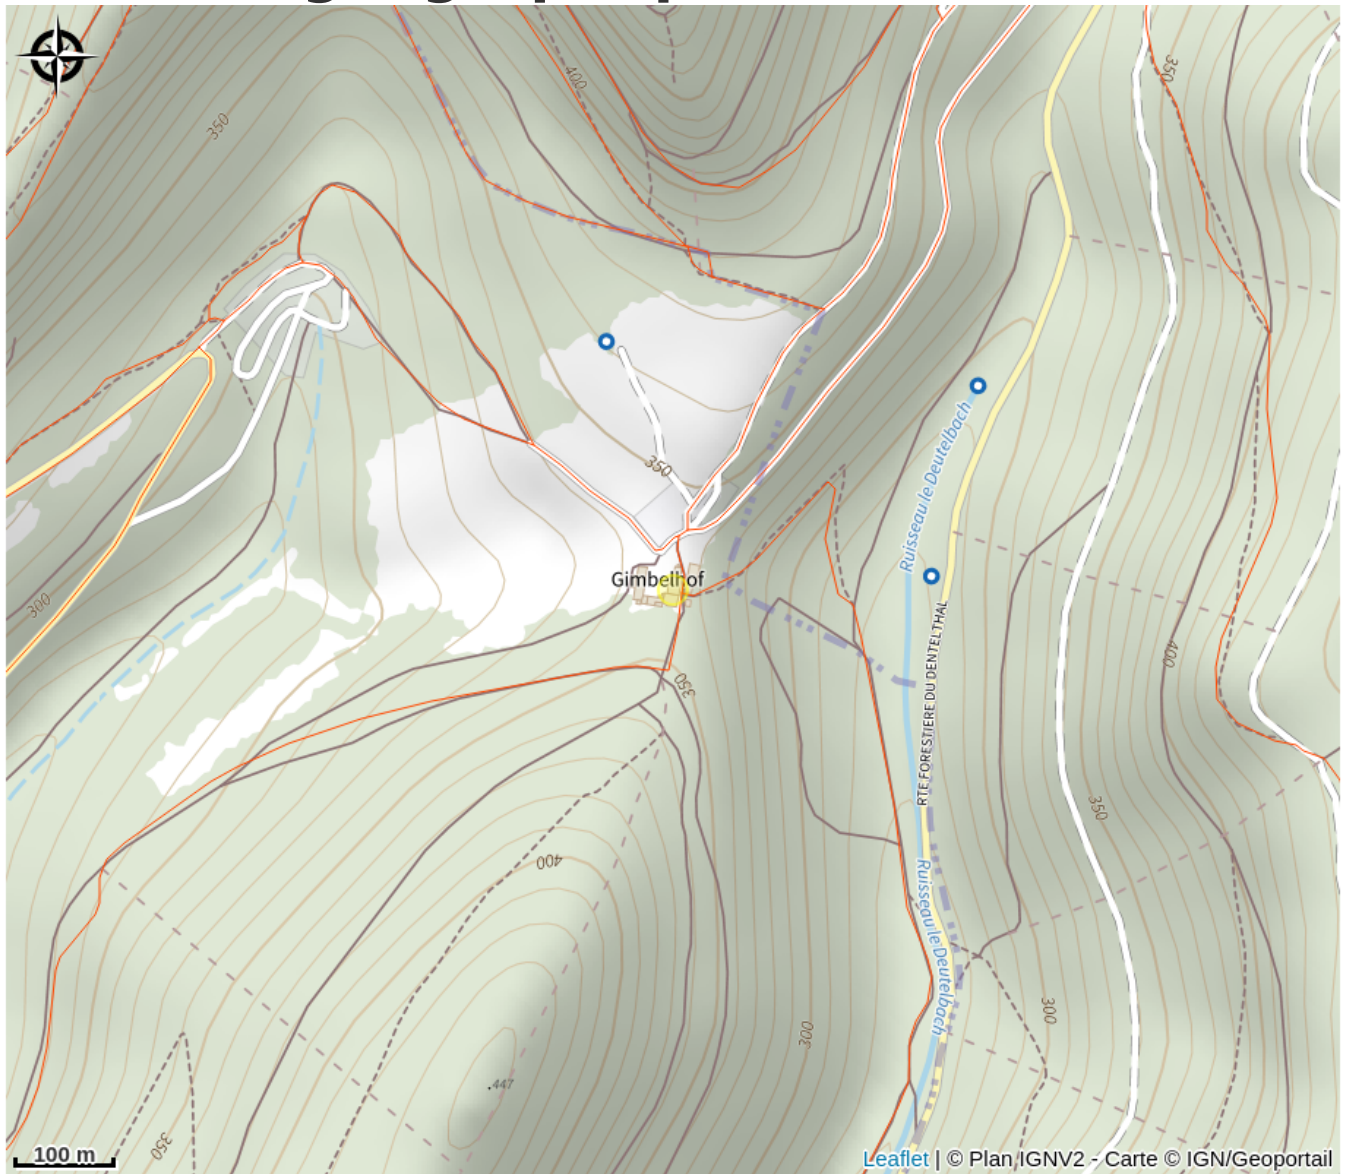

# Halte gourde - Ferme Gimbelhof

Alsace Verte

Crédit : Pnrvn

## Infos pratiques

Catégorie : Haltes Gourde

# Description

A côté du plan du Club Vosgien

# Situation géographique