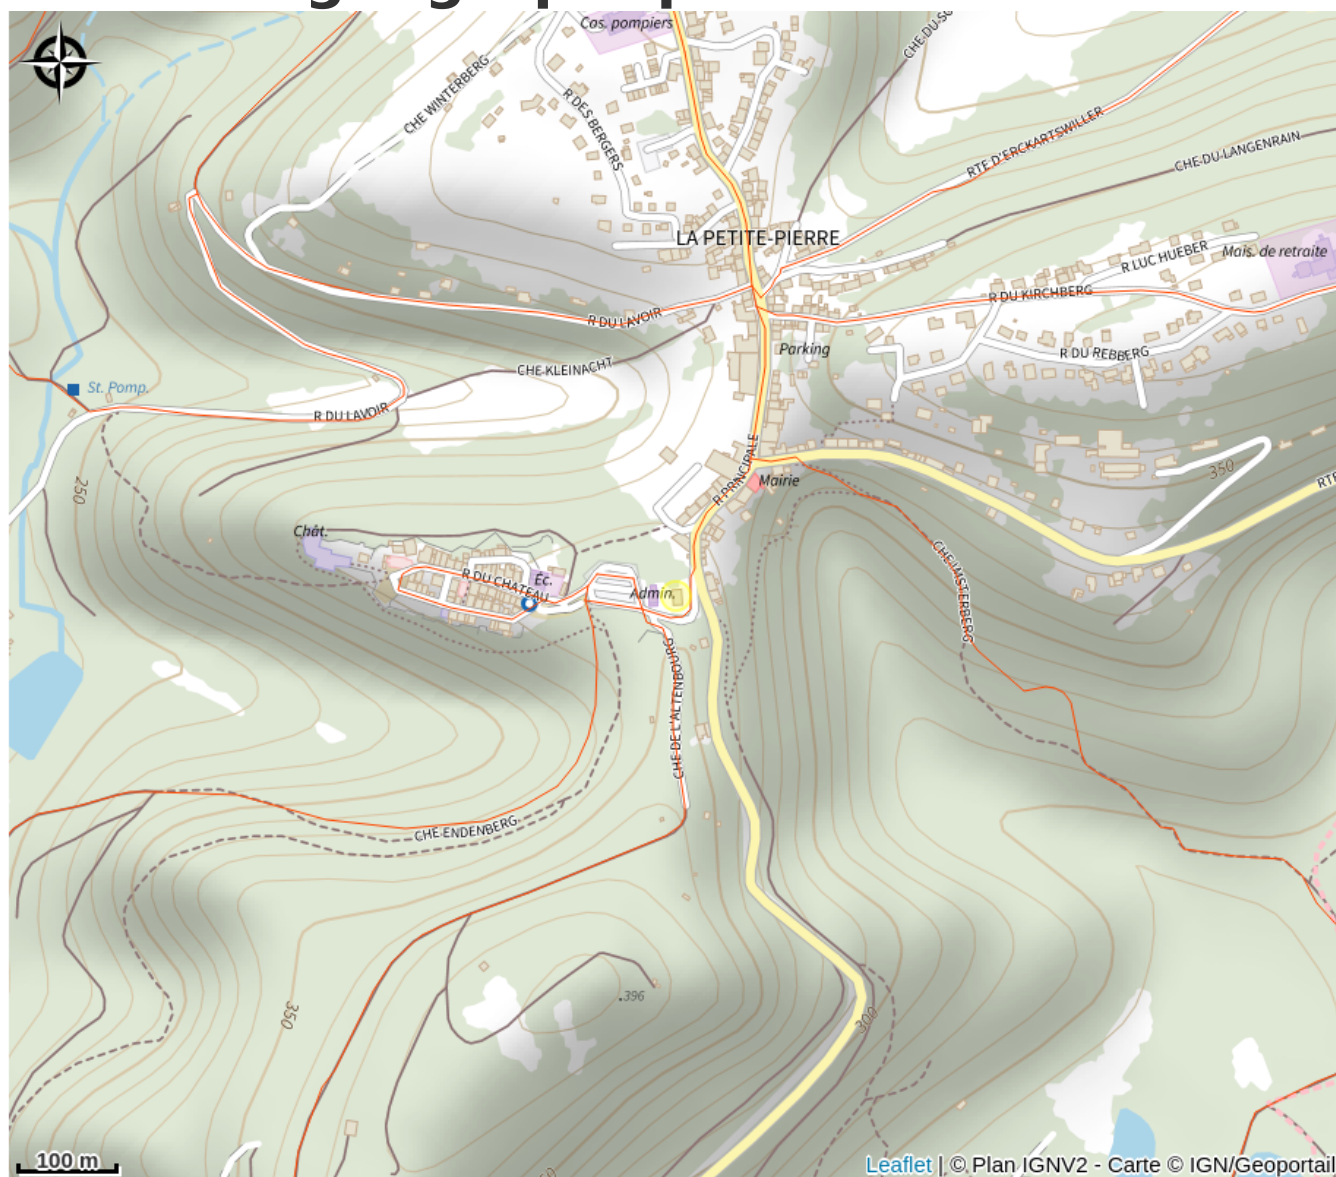

Halte gourde - Traces Vosges du Nord

Pays de la Petite Pierre

Crédit : (c)OHLPP

Infos pratiques

Catégorie : Haltes Gourde

Description

Horaires pouvant varier

Situation géographique

Toutes les informations pratiques

Contact

67290 La Petite Pierre

<http://www.tracesvdn.fr>