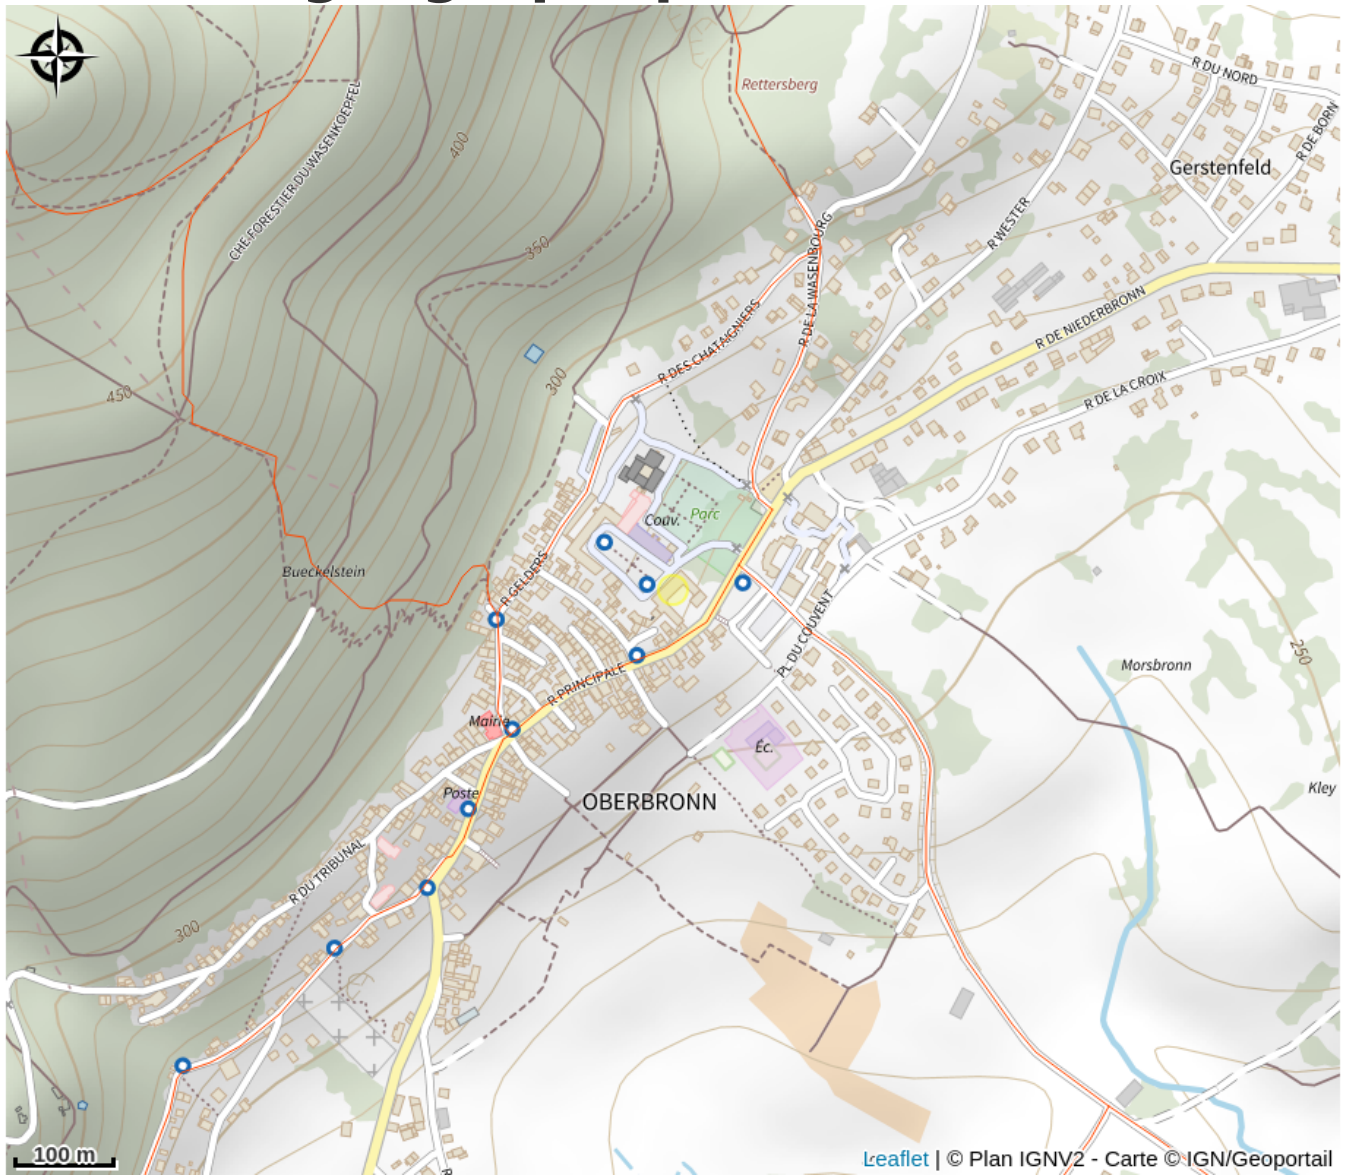

Halte gourde - Hôtellerie du couvent

Alsace Verte

Crédit : (c)hotelliereducouvent

Infos pratiques

Catégorie : Haltes Gourde

Situation géographique

Toutes les informations pratiques

Contact

2 rue principale
67110 Oberbronn

<http://www.hotellerieducouvent.com>