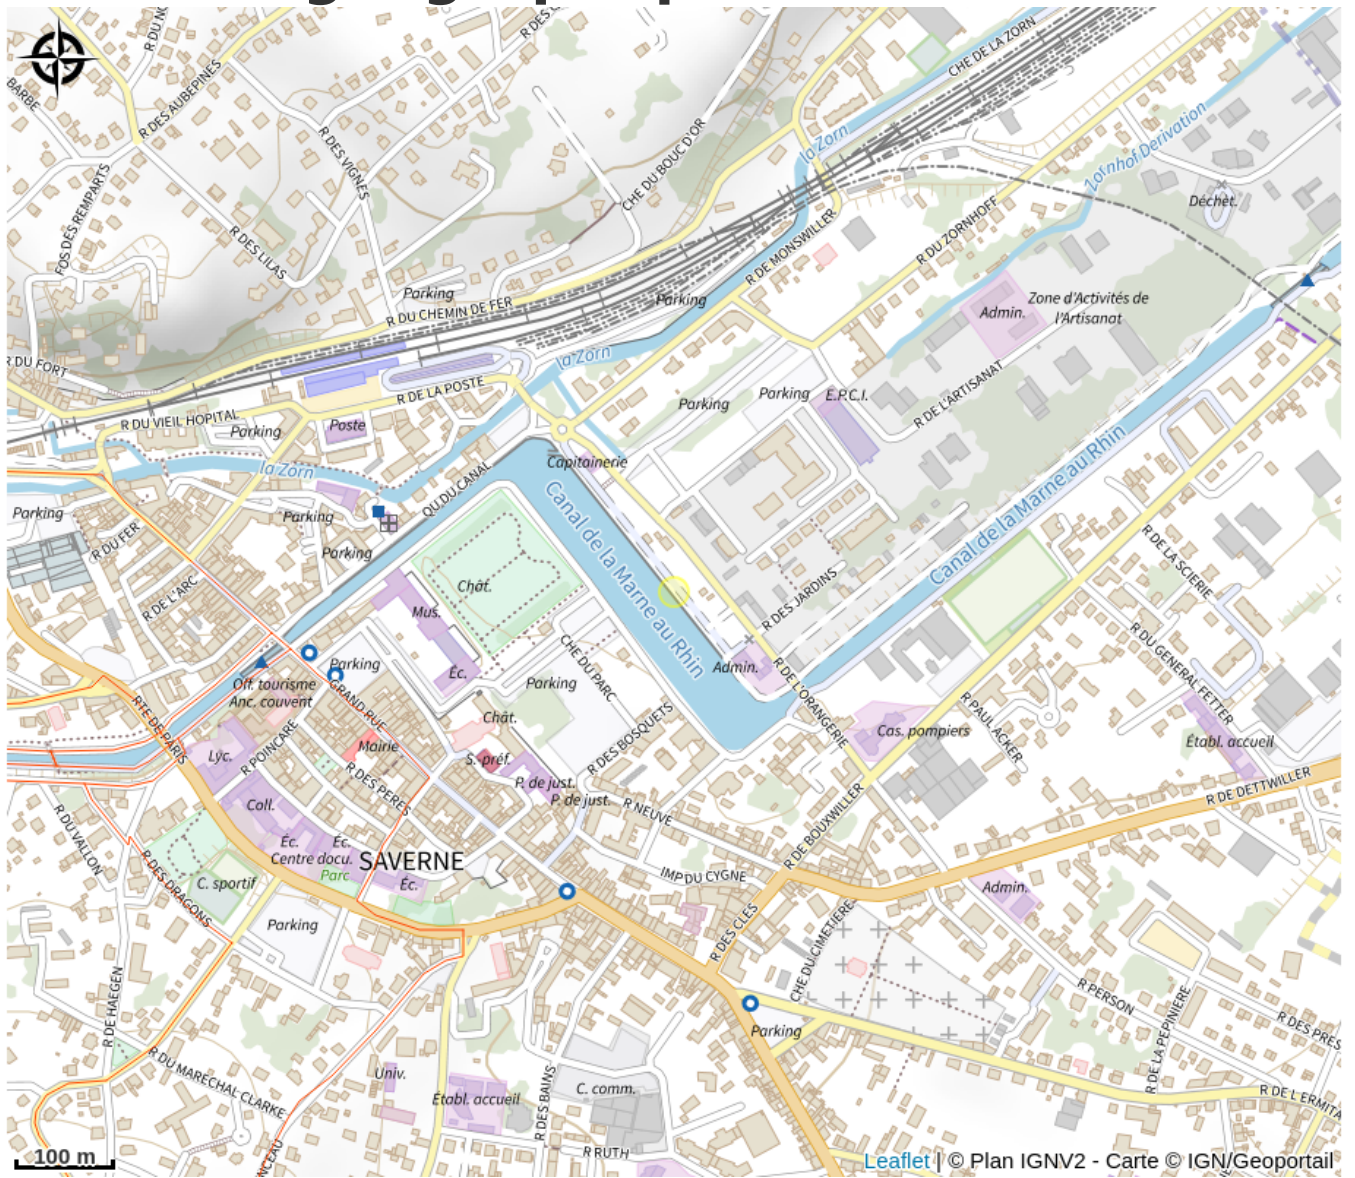

Situation géographique