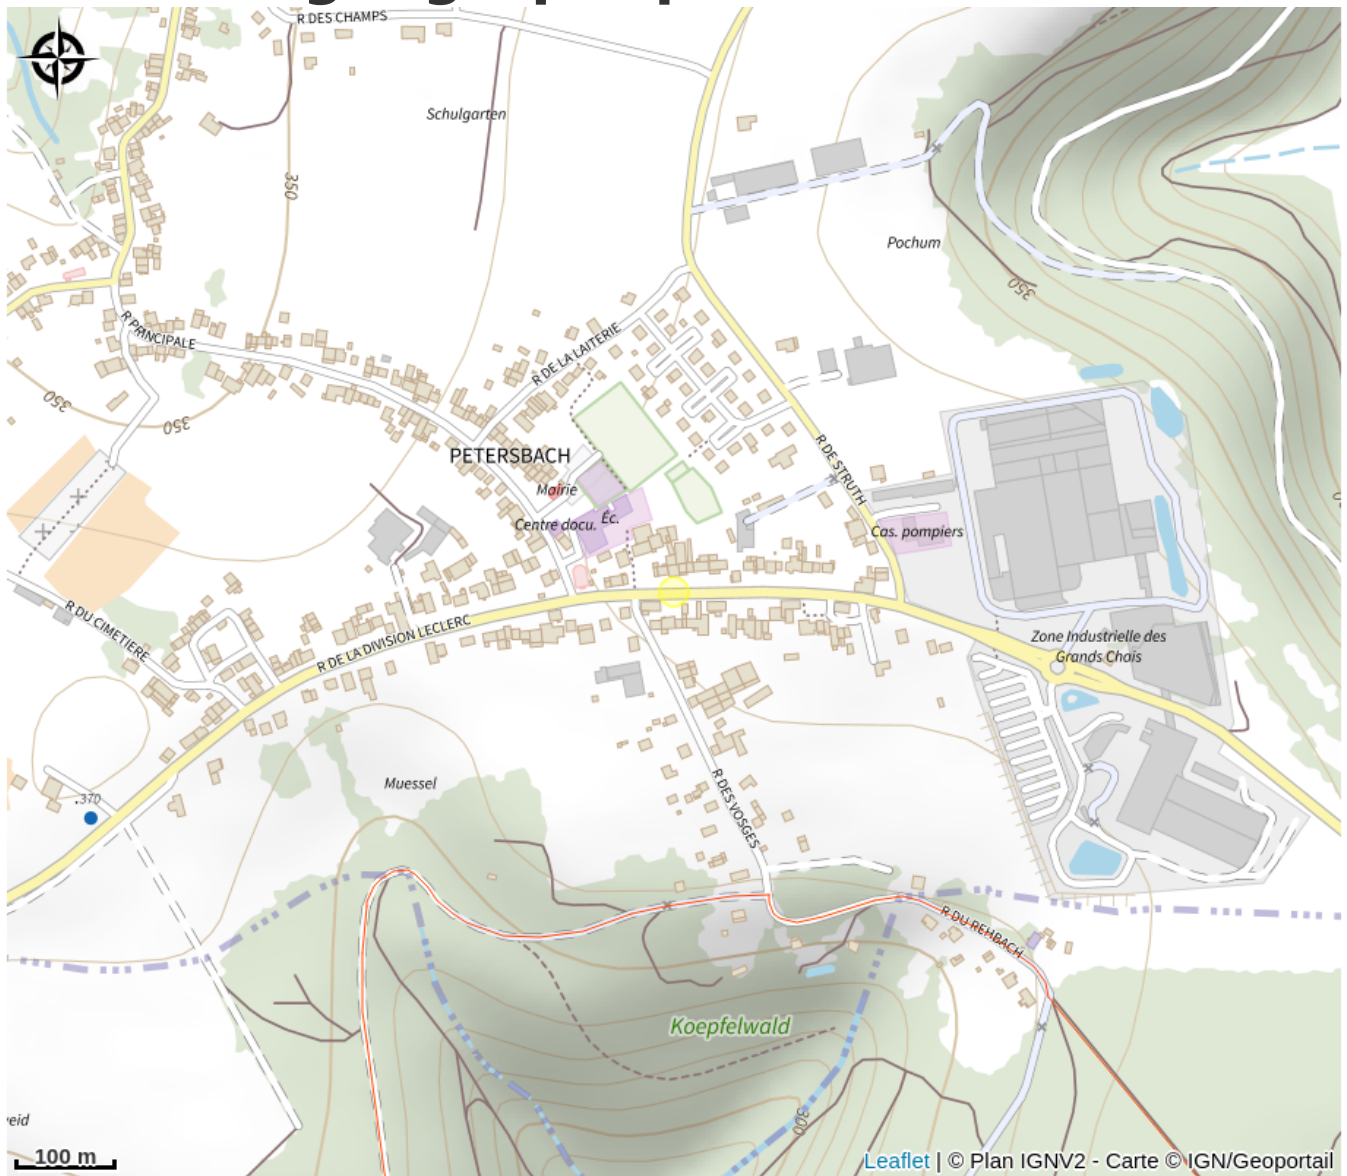

Halte gourde - Chez Catherine Balzer

Pays de la Petite Pierre

Crédit : PNRVN

Infos pratiques

Catégorie : Haltes Gourde

Description

Ici, remplissez votre gourde d'eau chez une habitante.

Situation géographique

Toutes les informations pratiques

Contact

11 Rue de la Division Leclerc
67290 Petersbach