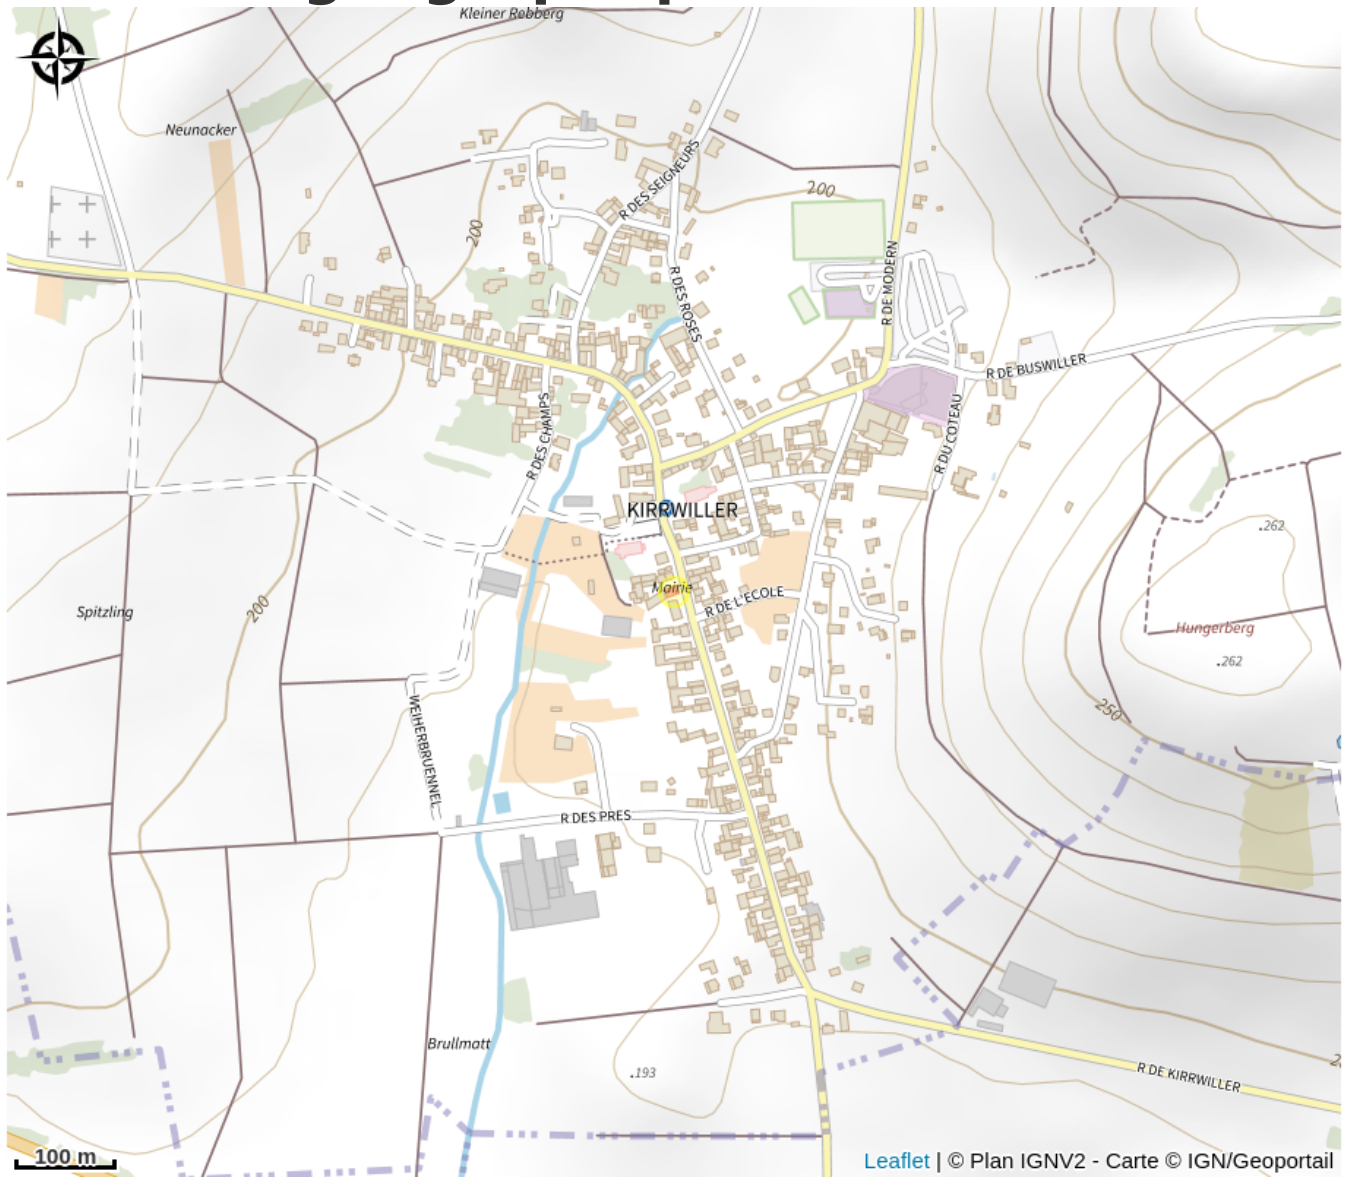

Situation géographique