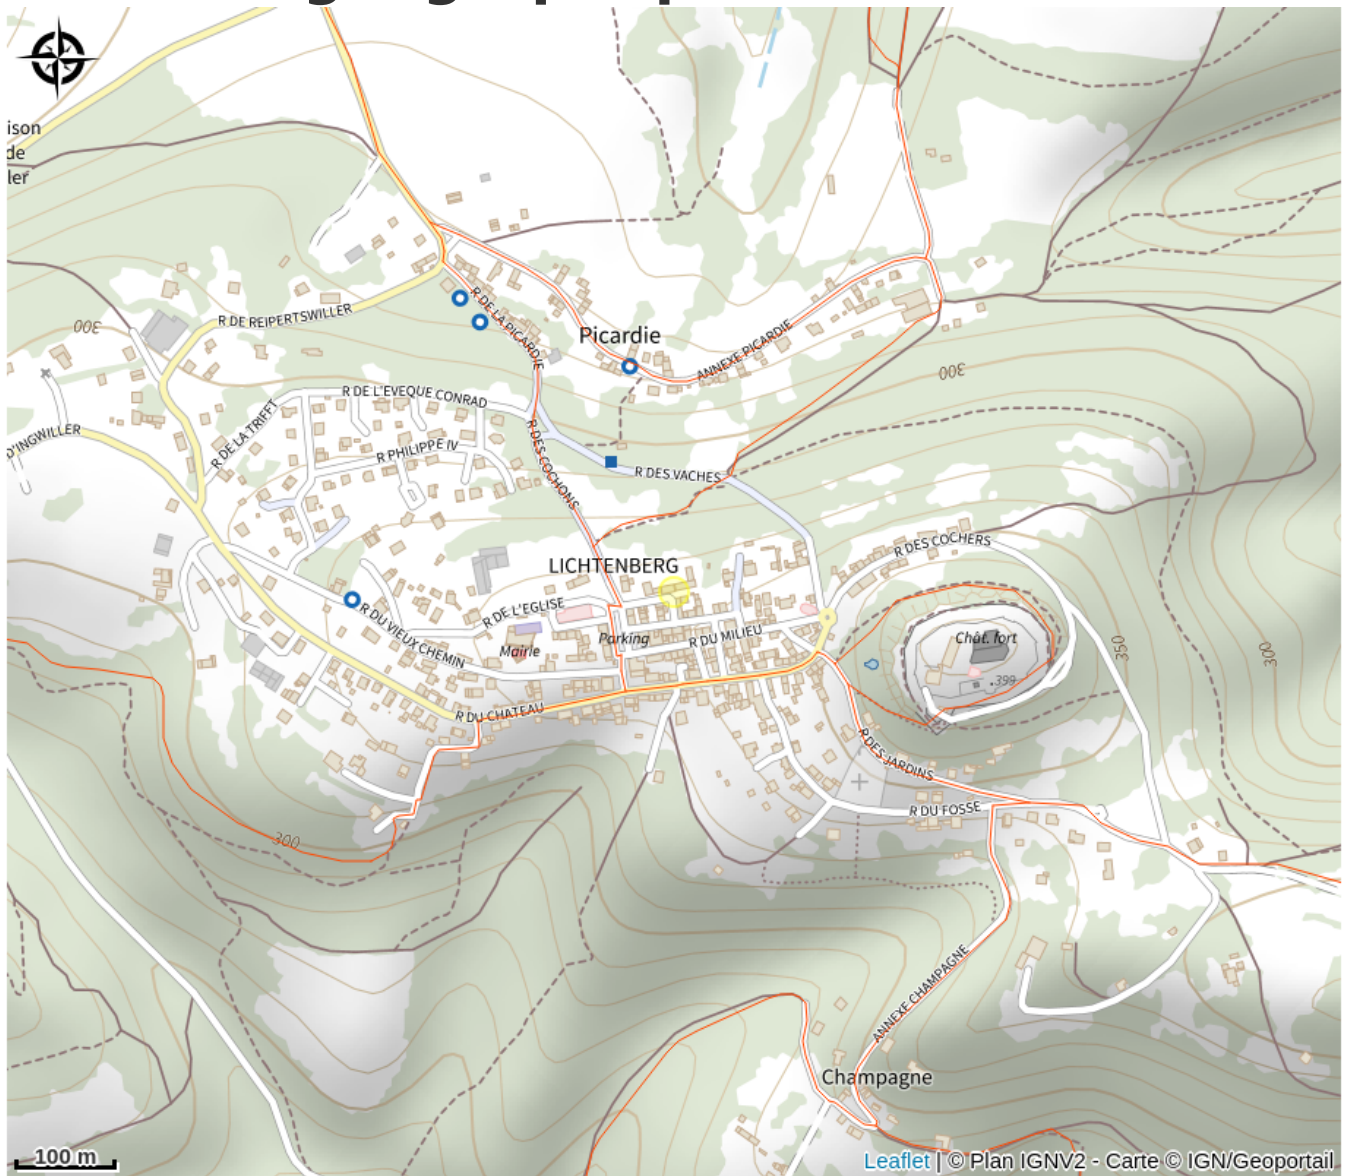

# Halte gourde - Gîte communal de Lichtenberg

Pays de la Petite Pierre

Crédit : Mairie de Lichtenberg

## Infos pratiques

Catégorie : Haltes Gourde

# Description

ROBINET EXTÉRIEUR :

situé à droite du panneau "Centre d'Accueil" au 7 rue du centre d'accueil

# Situation géographique