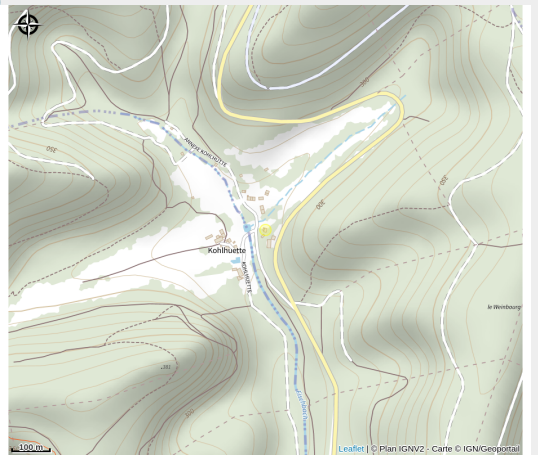

# Halte gourde - L'atelier de Gilou

Pays de la Petite Pierre

Crédit : Halte Gourde

## Infos pratiques

Catégorie : Haltes Gourde

# Description

maison blanche aux volets bleu. point d'eau à l'arrière de la maison sur la terrasse

# Situation géographique