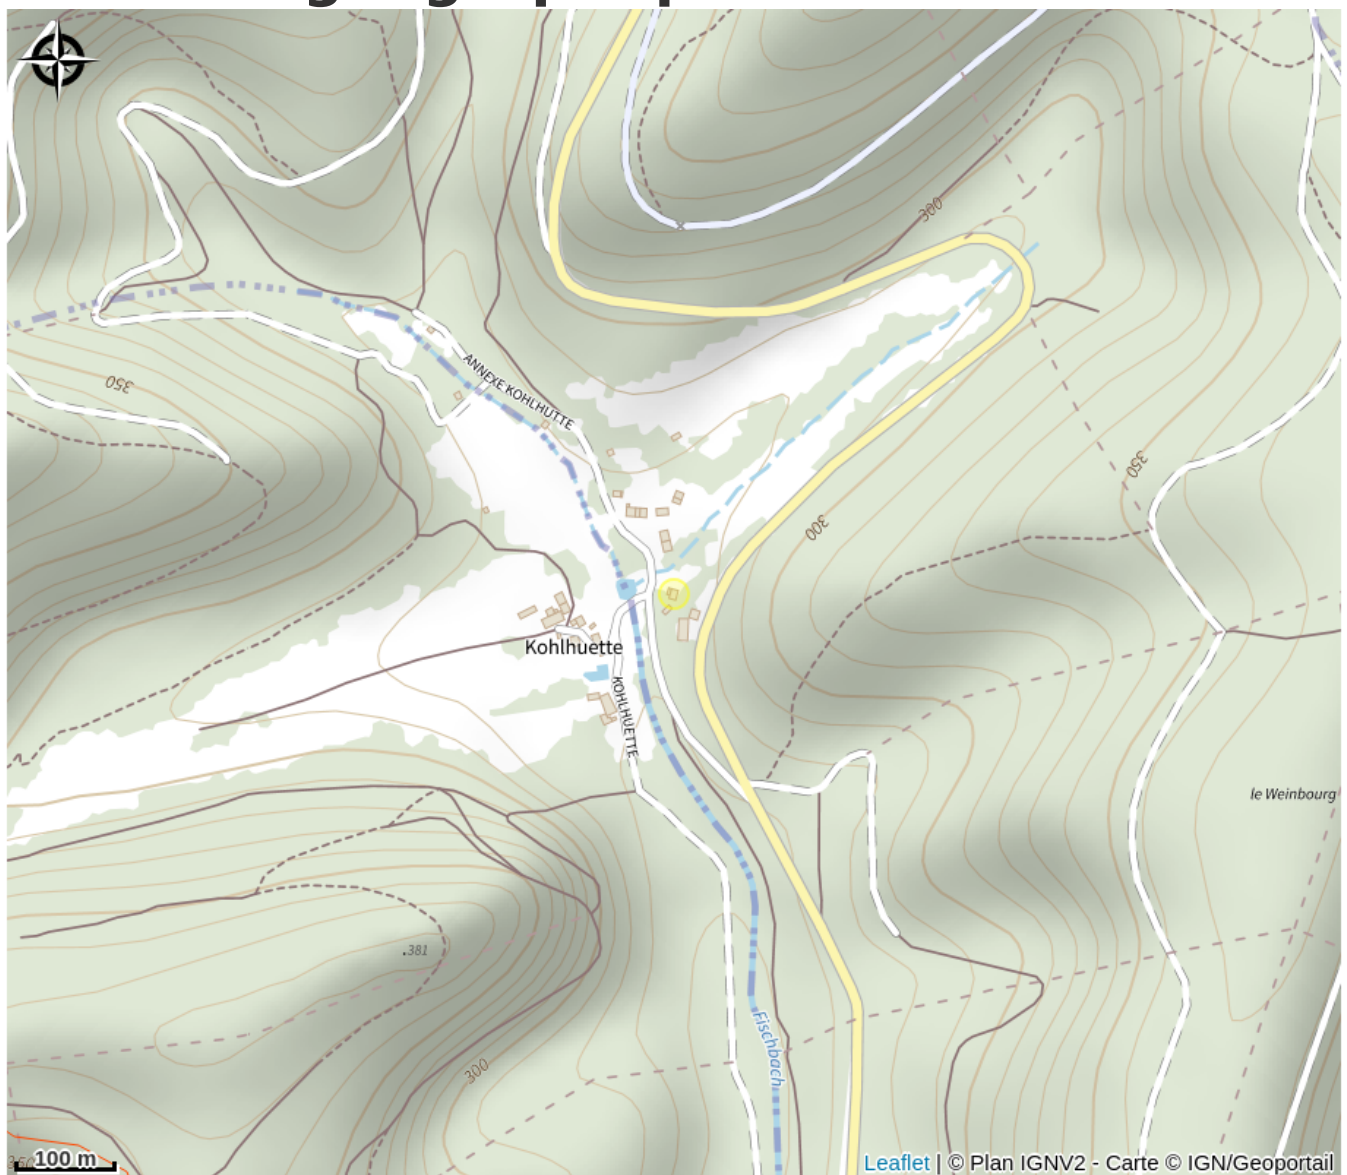

# Halte gourde - L'atelier de Gilou

Pays de la Petite Pierre

Crédit : Halte Gourde

## Infos pratiques

Catégorie : Haltes Gourde

# Description

maison blanche aux volets bleu. point d'eau à l'arrière de la maison sur la terrasse

# Situation géographique