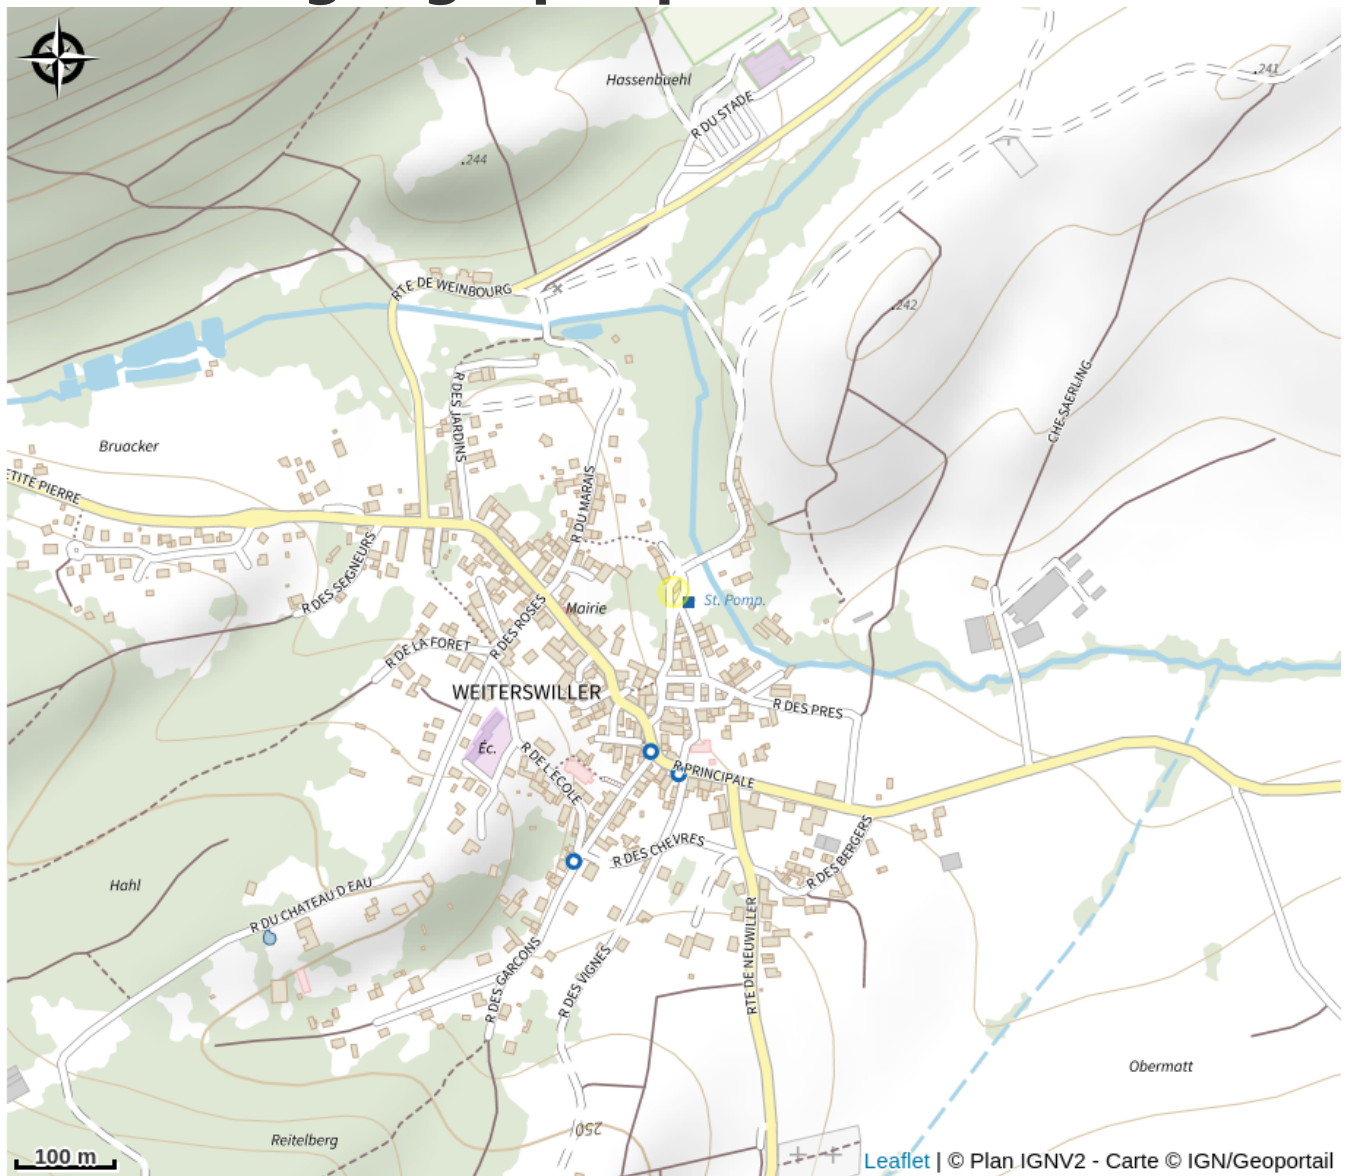

# Halte gourde - L'Arbocal

Pays de Hanau

Crédit : L'arbocal

## Infos pratiques

Catégorie : Haltes Gourde

# Description

ROBINET EXTERIEUR

Robinet d'eau du réseau à gauche de la porte d'entrée

# Situation géographique