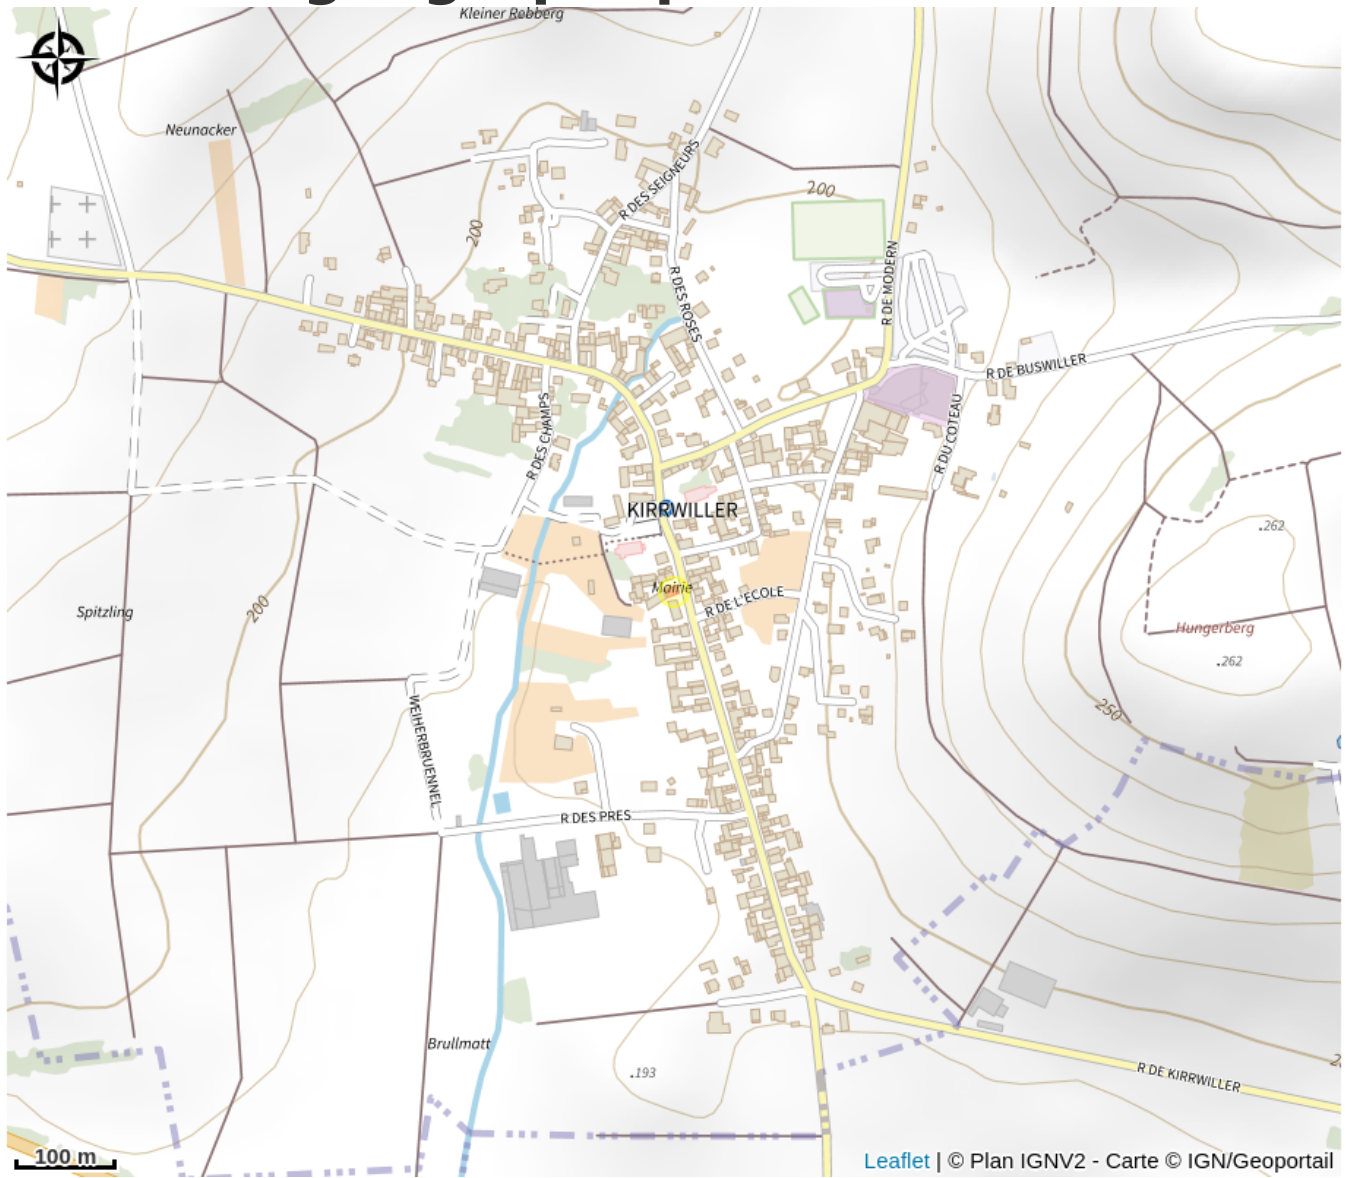

Situation géographique