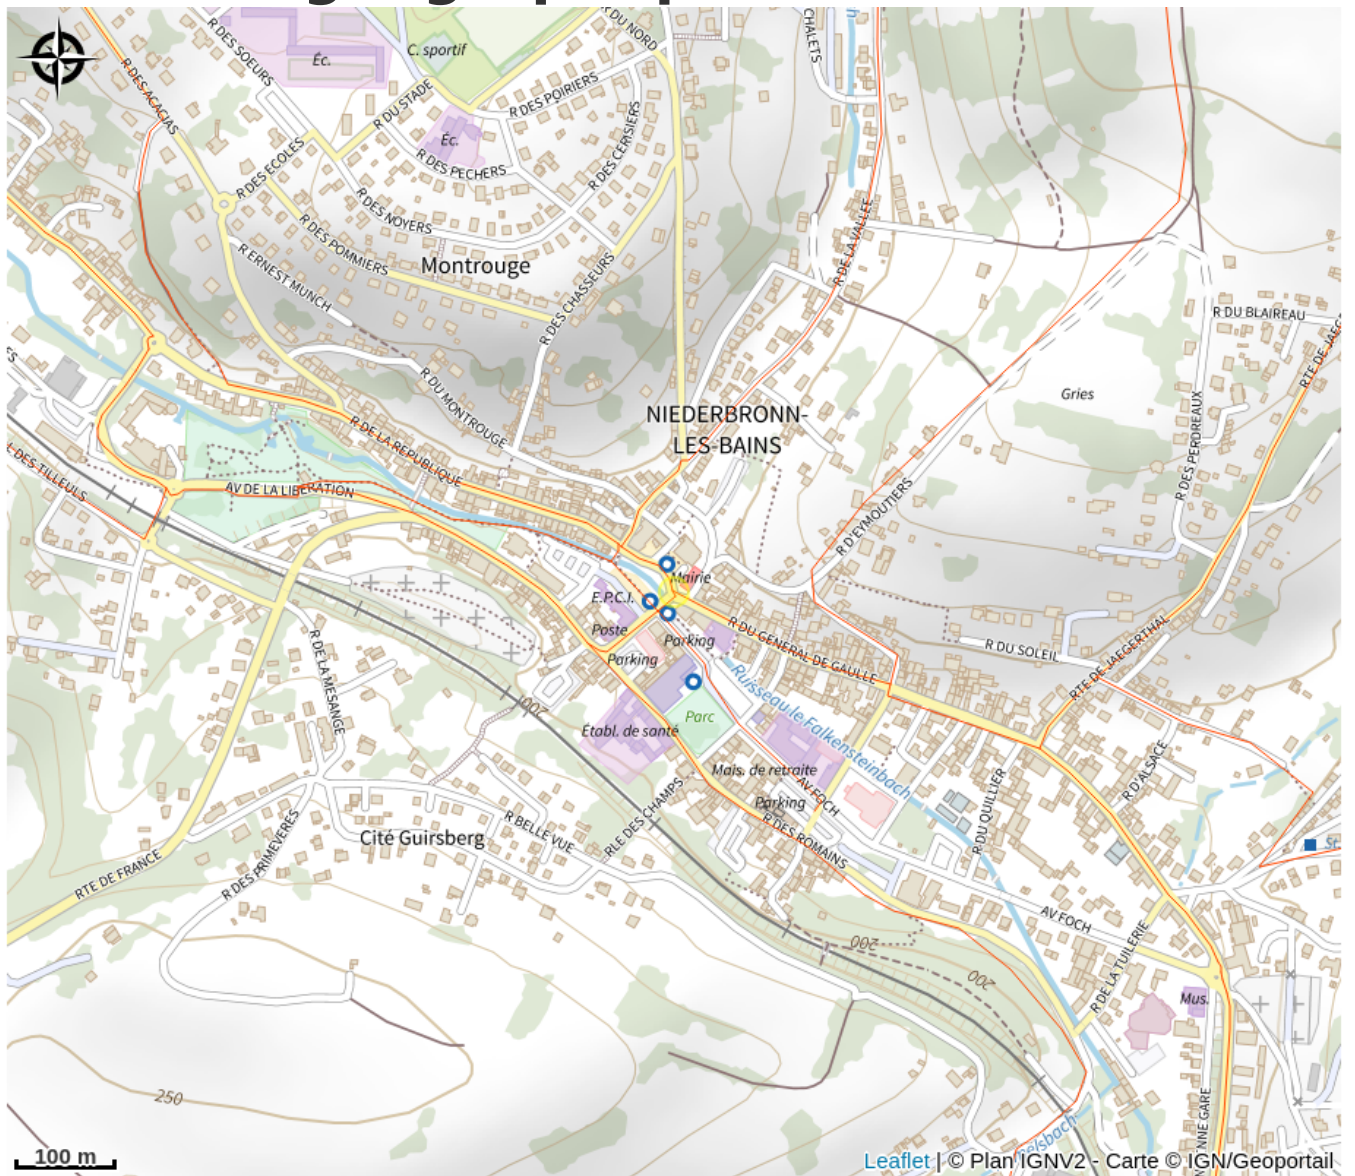

Situation géographique