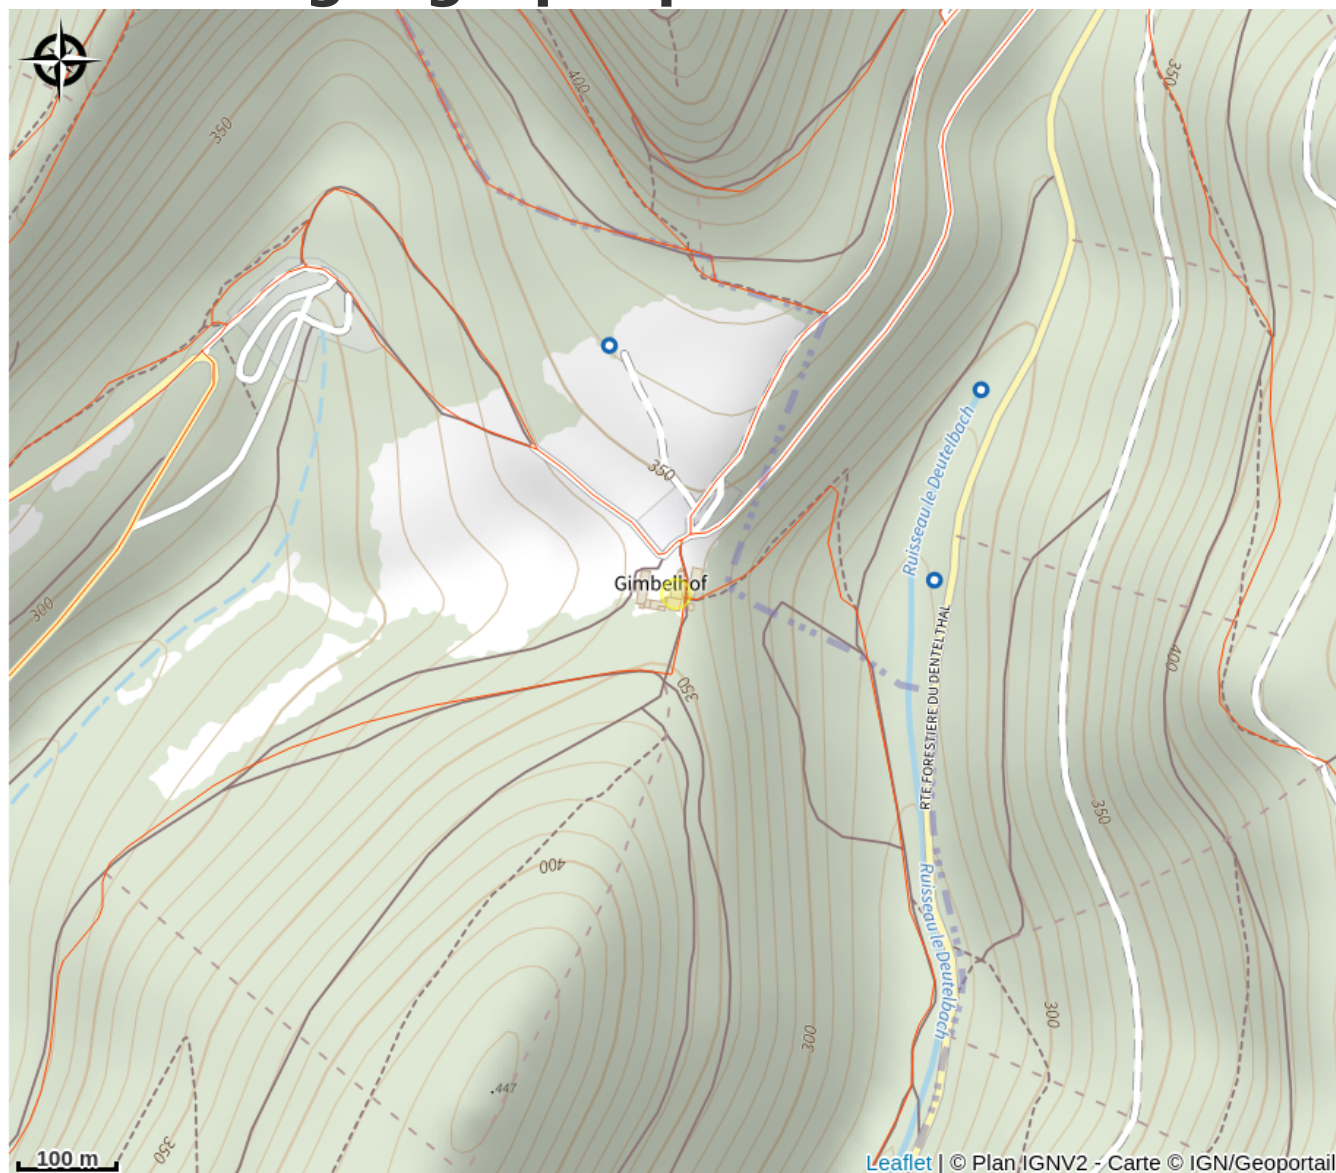

Halte gourde - Ferme Gimbelhof

Alsace Verte

Crédit : Pnrvn

Infos pratiques

Catégorie : Haltes Gourde

Description

A côté du plan du Club Vosgien

Situation géographique