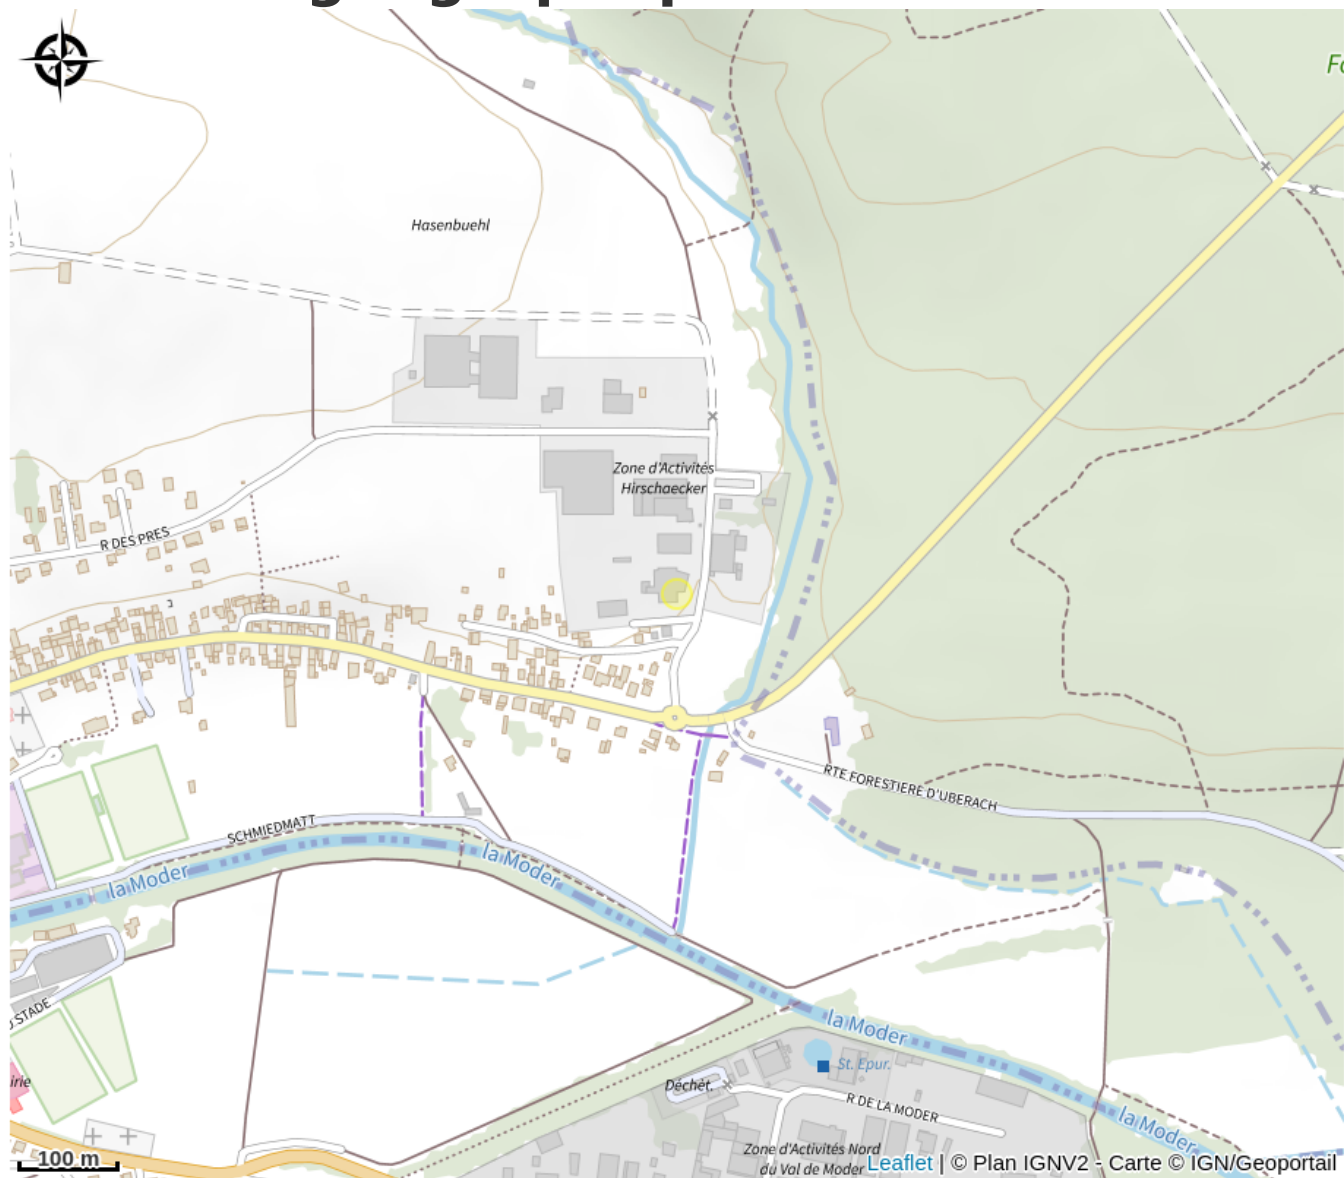

Halte gourde - Brasserie Uberach

Val de Moder

Crédit : PNRBV

Infos pratiques

Catégorie : Haltes Gourde

Description

10 mètres à gauche de la porte d'entrée ou point d'eau et toilettes à l'intérieur aux heures d'ouverture

Situation géographique

Toutes les informations pratiques

Contact

5 rue du cerf
67350 Val de Moder

Tél. : 0388070777

Tél. : 0388070777

brasserie.uberach@wanadoo.fr

<http://brasserie-uberach.fr>