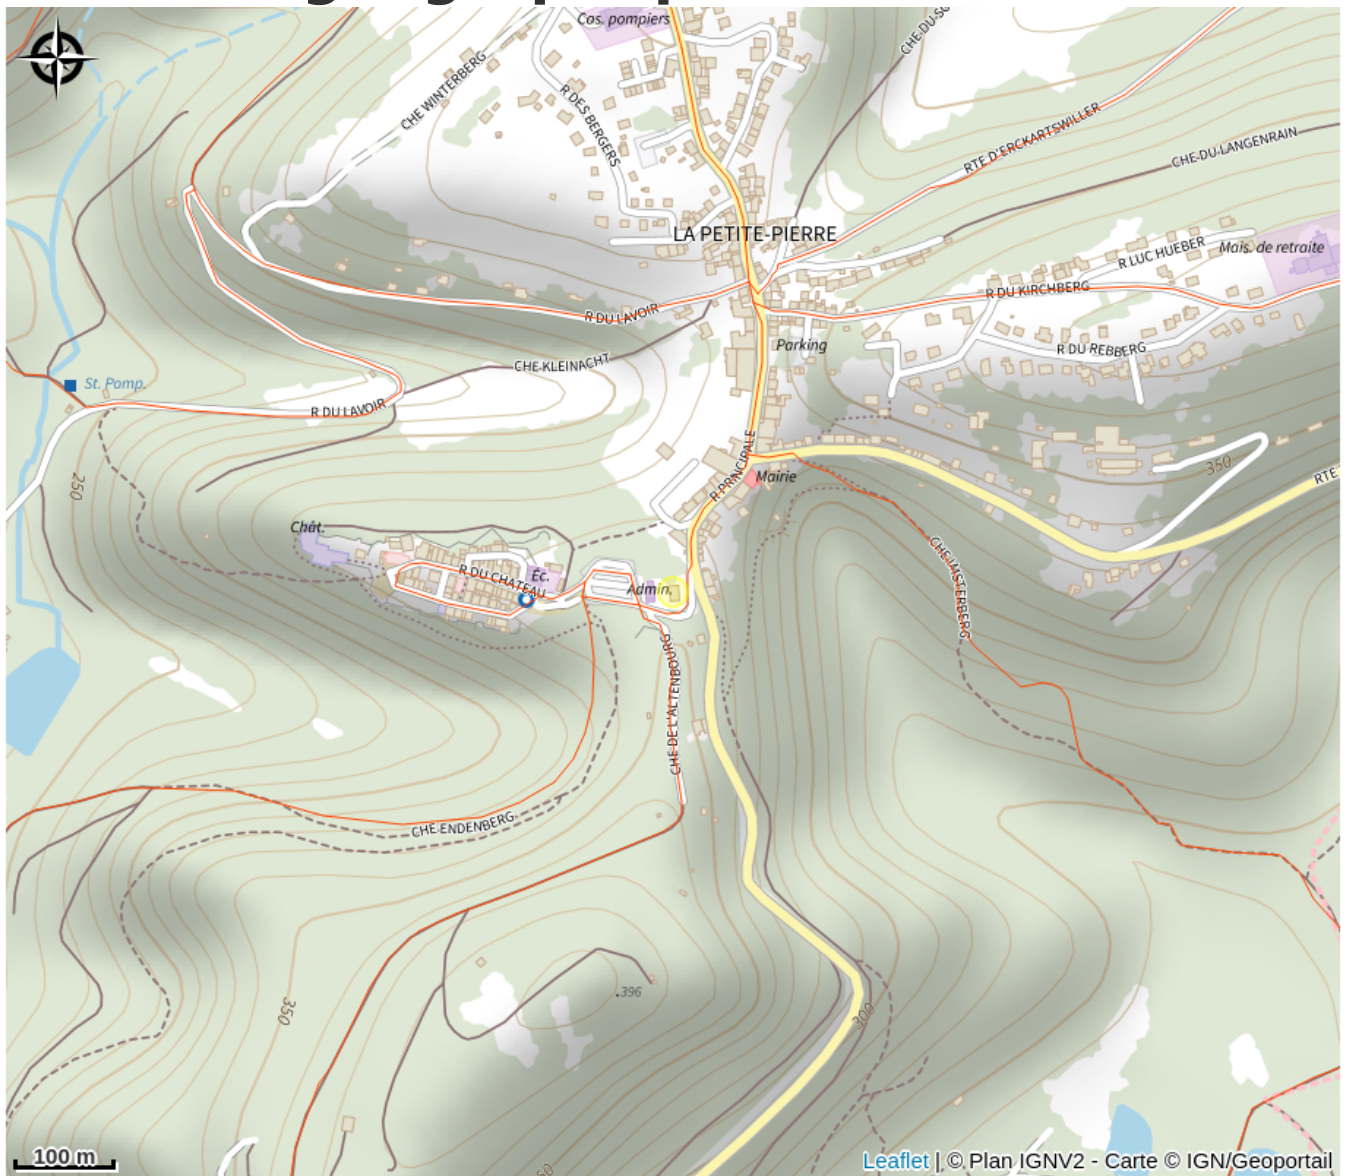

Halte gourde - Traces Vosges du Nord

Pays de la Petite Pierre

Crédit : (c)Othlpp

Infos pratiques

Catégorie : Haltes Gourde

Description

Horaires pouvant varier

Situation géographique

Toutes les informations pratiques

Contact

67290 La Petite Pierre

<http://www.tracesvdn.fr>