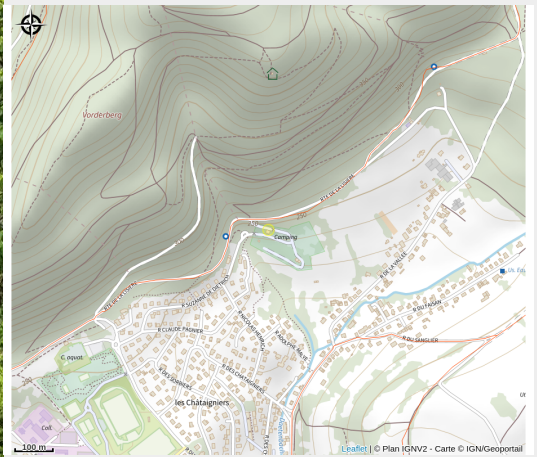

# Halte gourde - Domaine du Heidenkopf

Alsace Verte

Crédit : Domaine du Heidenkopf

## Infos pratiques

Catégorie : Haltes Gourde

# Description

ROBINET EXTÉRIEUR : Bloc sanitaire du camping

# Situation géographique