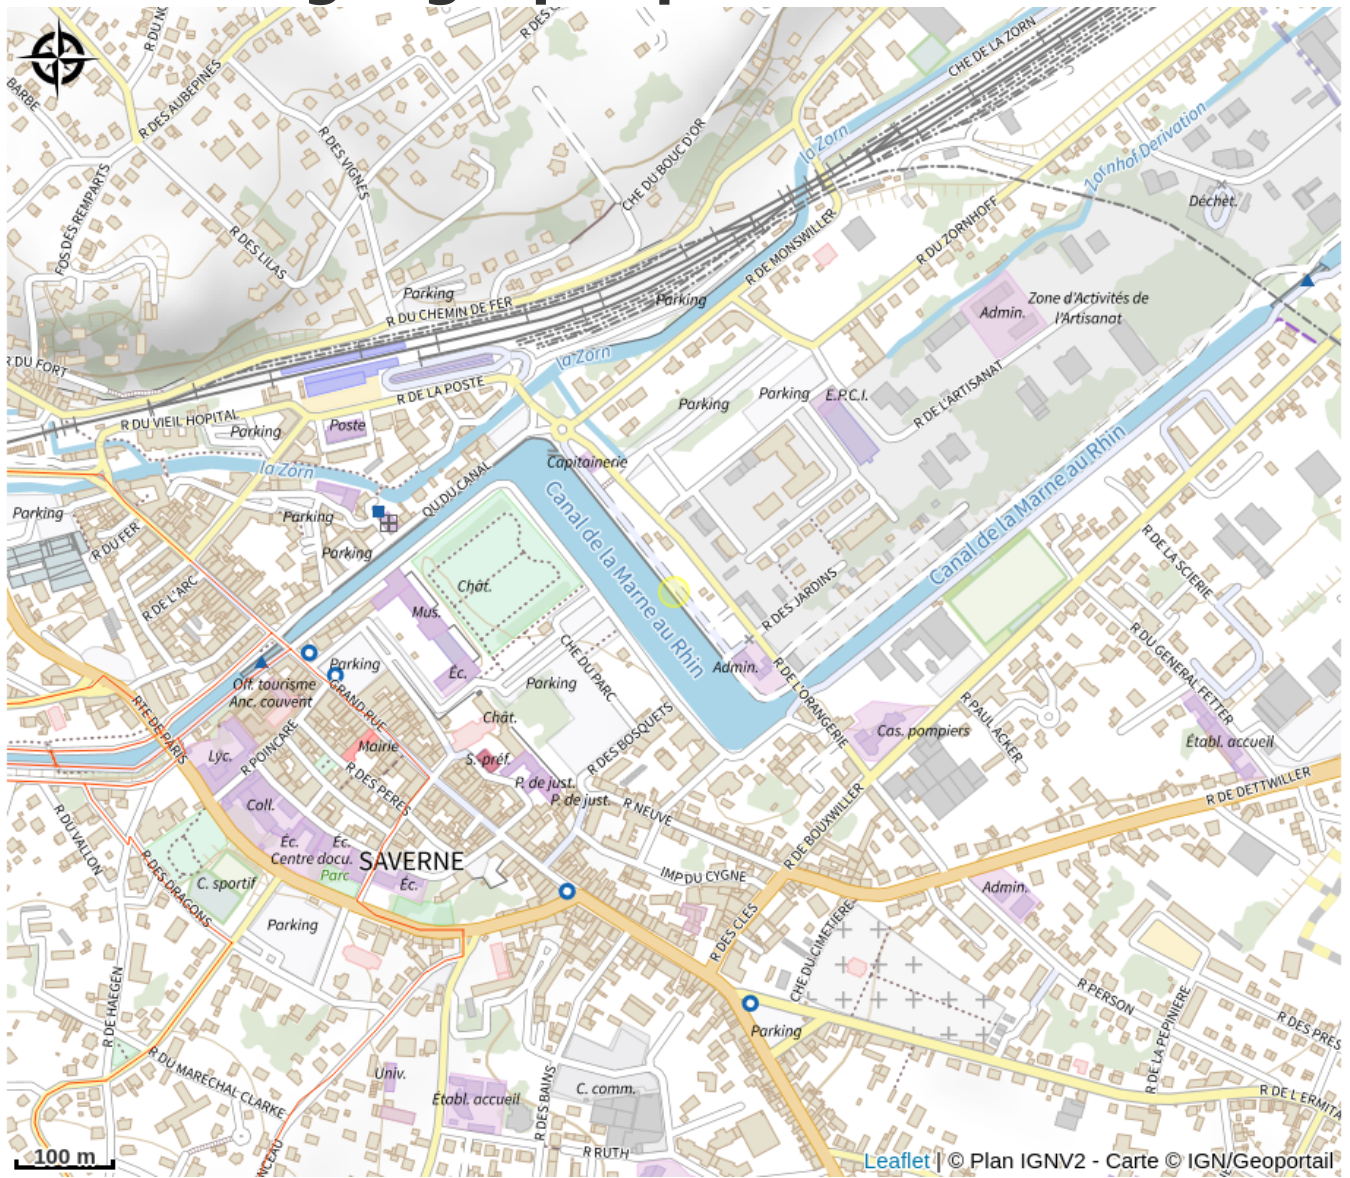

# HALTE GOURDE - Port de Plaisance de Saverne

Région de Saverne

Crédit : Port de Saverne

## Infos pratiques

Catégorie : Haltes Gourde

# Description

A la halte fluviale, face au château des Rohans.  
Fontaine ouverte d'avril à octobre.

# Situation géographique