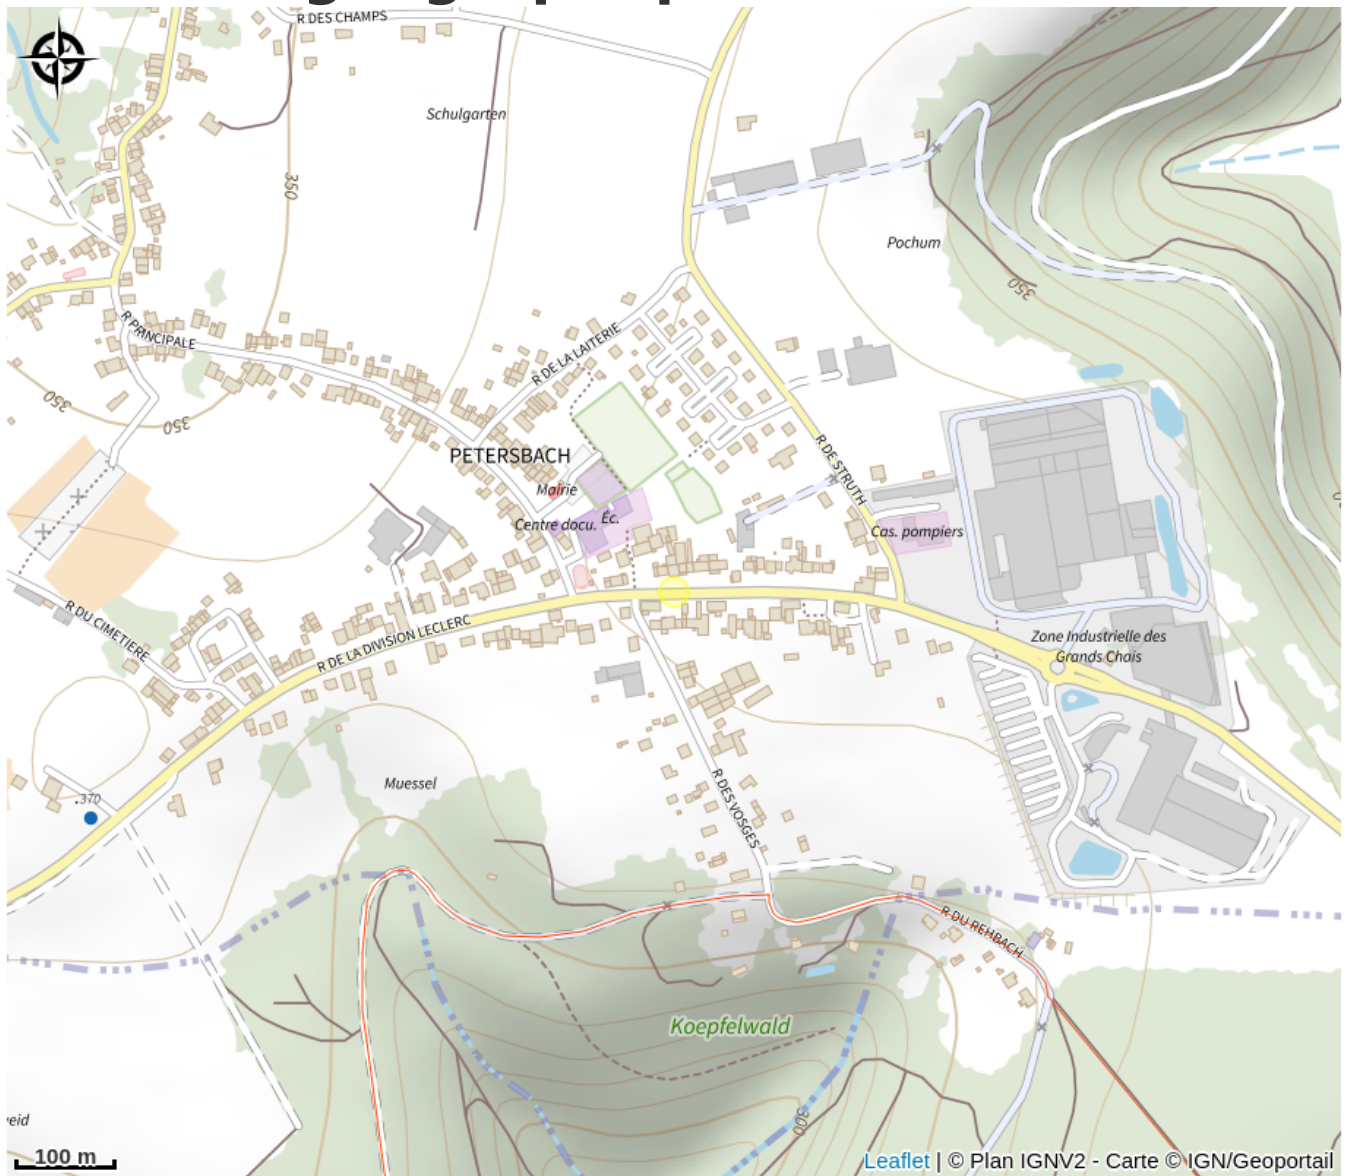

Halte gourde - Chez Catherine Balzer

Pays de la Petite Pierre

Crédit : PNRVN

Infos pratiques

Catégorie : Haltes Gourde

Description

Ici, remplissez votre gourde d'eau chez une habitante.

Situation géographique

Toutes les informations pratiques

Contact

11 Rue de la Division Leclerc
67290 Petersbach