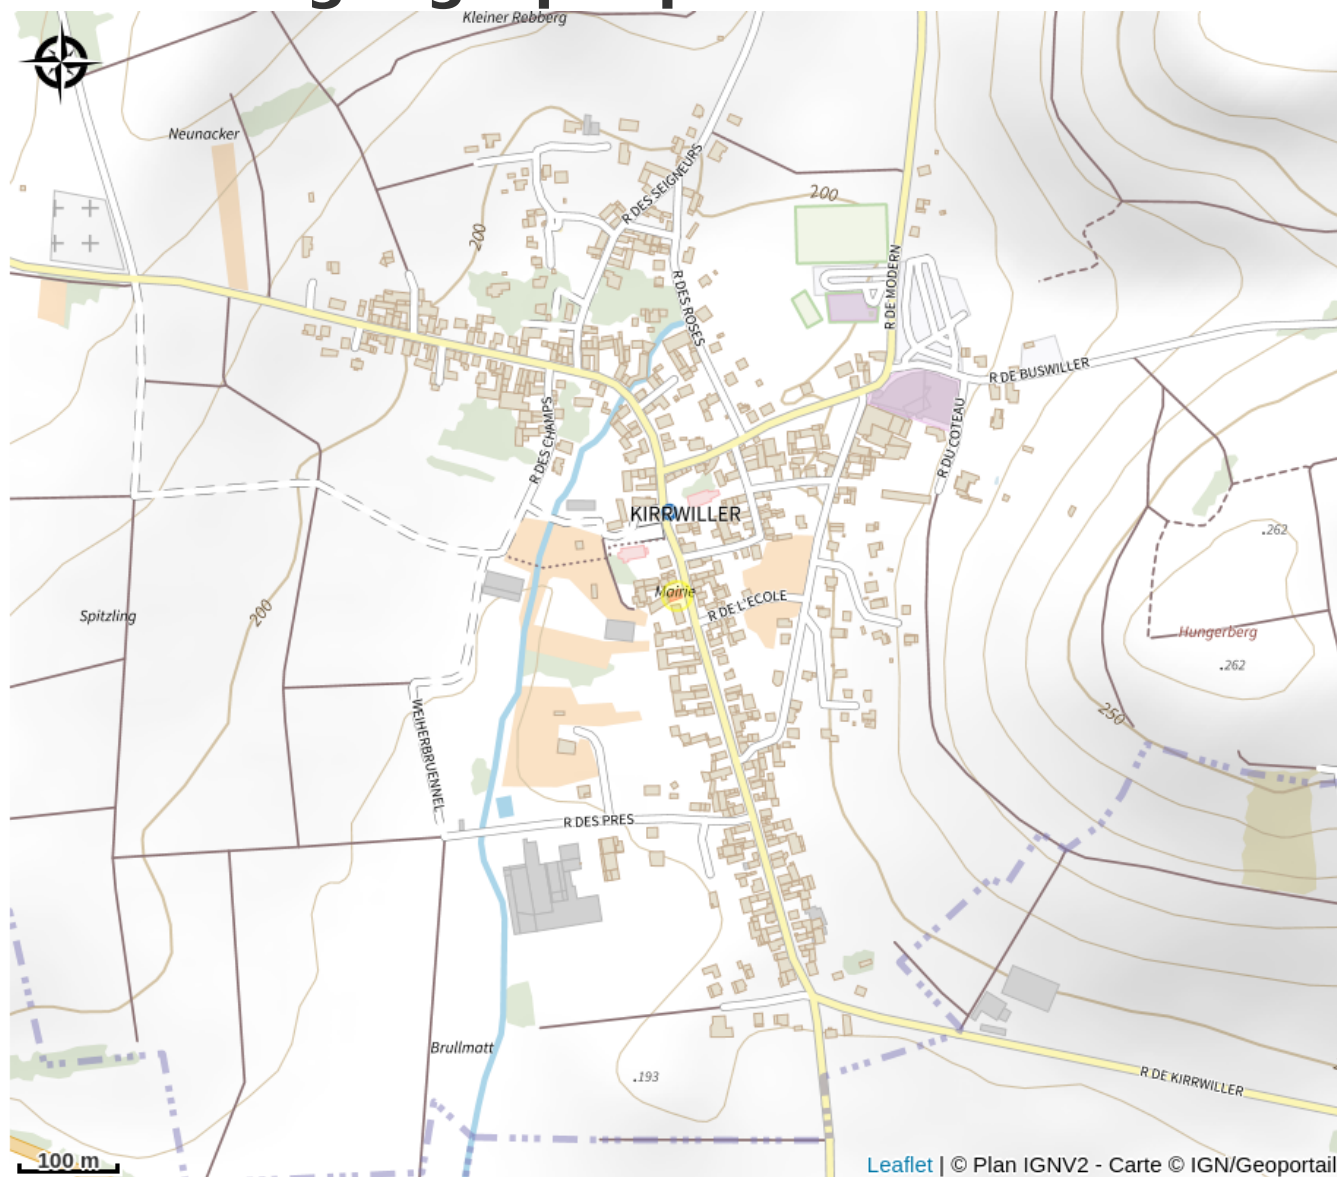

Situation géographique