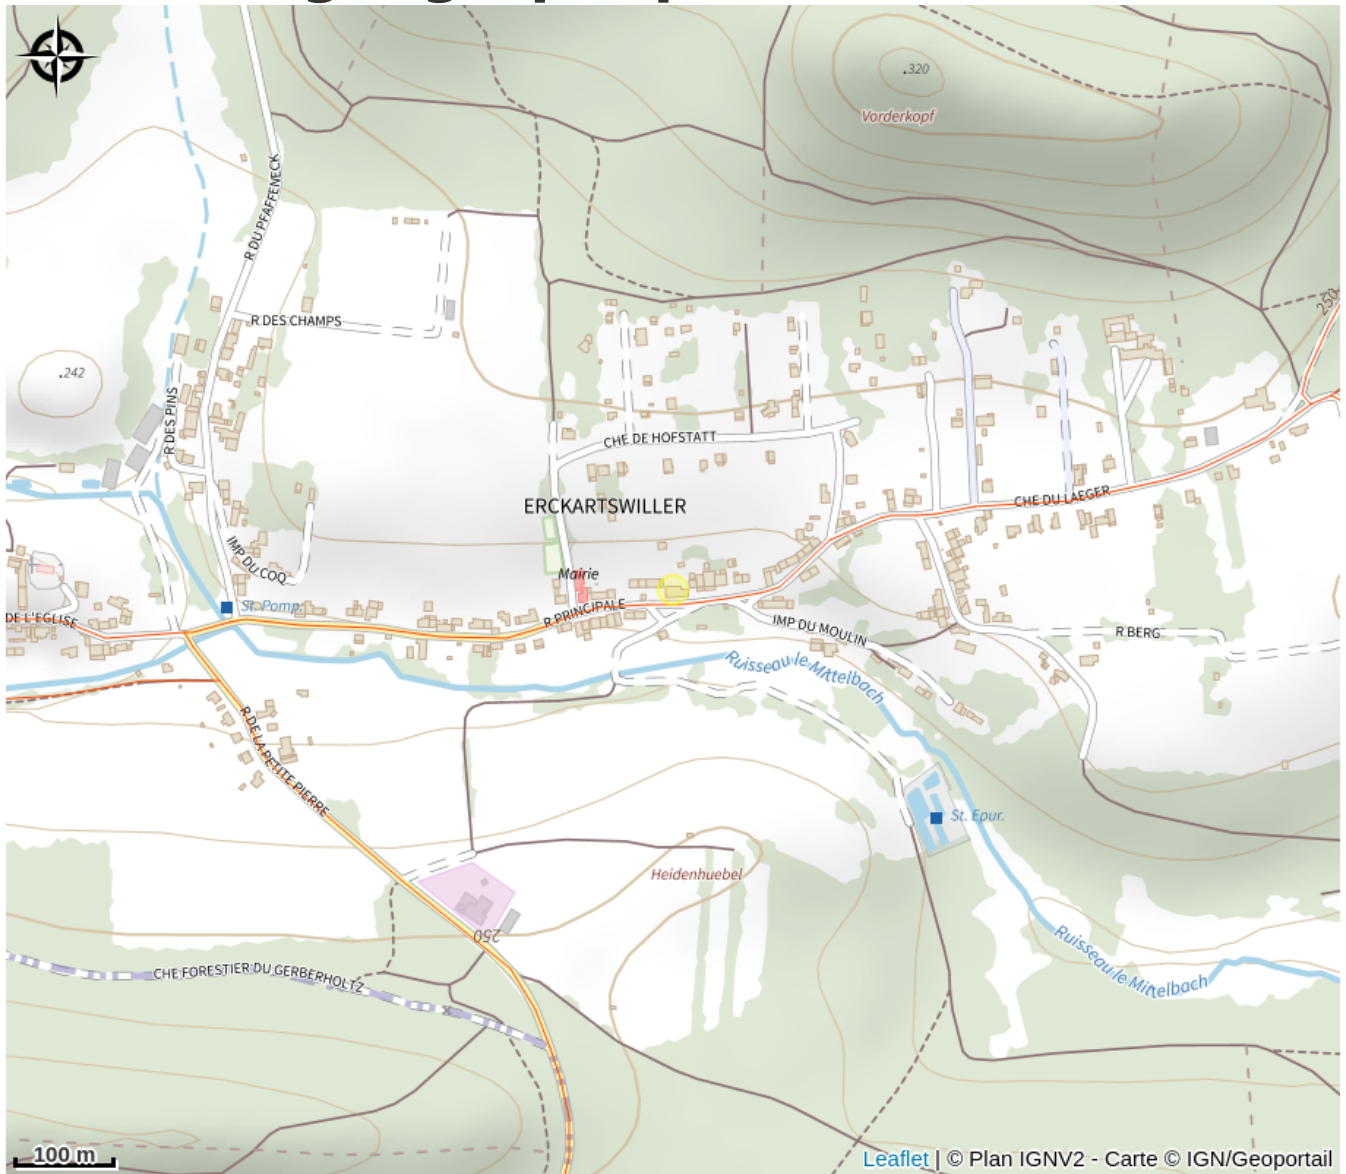

Halte gourde - La Petite Maison

Pays de la Petite Pierre

Crédit : (c)GoogleStreetView

Infos pratiques

Catégorie : Haltes Gourde

Description

Particulier- horaire pouvant varier

Situation géographique