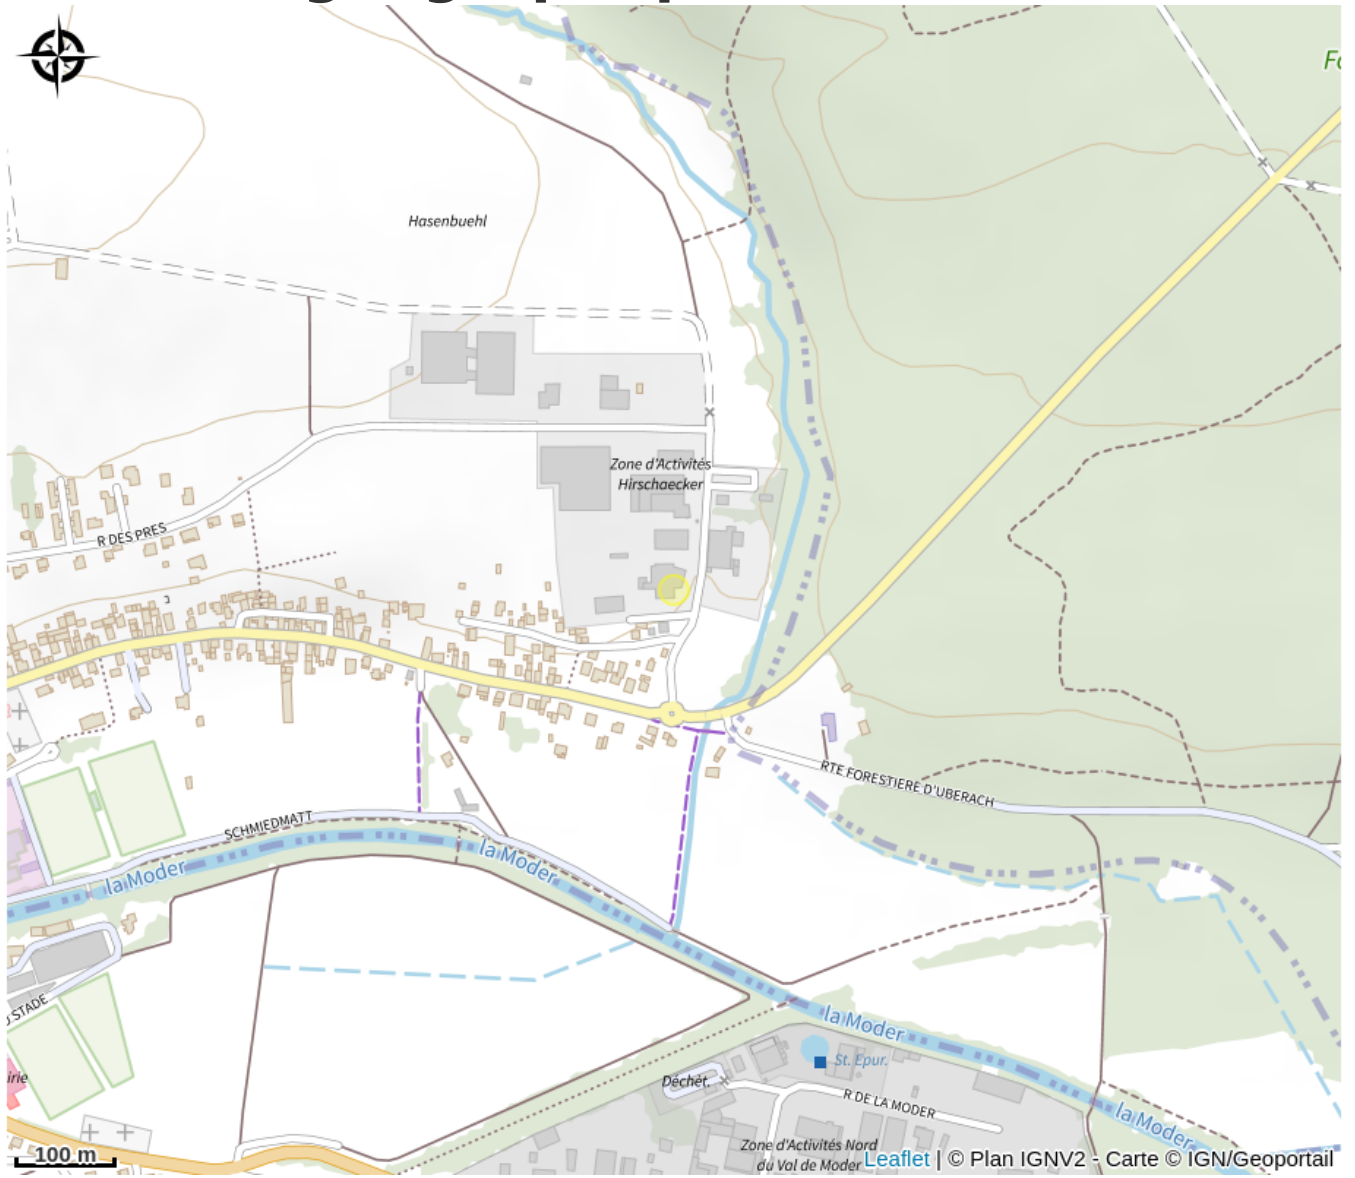

Halte gourde - Brasserie Uberach

Val de Moder

Crédit : PNRBV

Infos pratiques

Catégorie : Haltes Gourde

Description

10 mètres à gauche de la porte d'entrée ou point d'eau et toilettes à l'intérieur aux heures d'ouverture

Situation géographique

Toutes les informations pratiques

Contact

5 rue du cerf
67350 Val de Moder

Tél. : 0388070777

Tél. : 0388070777

brasserie.uberach@wanadoo.fr

<http://brasserie-uberach.fr>