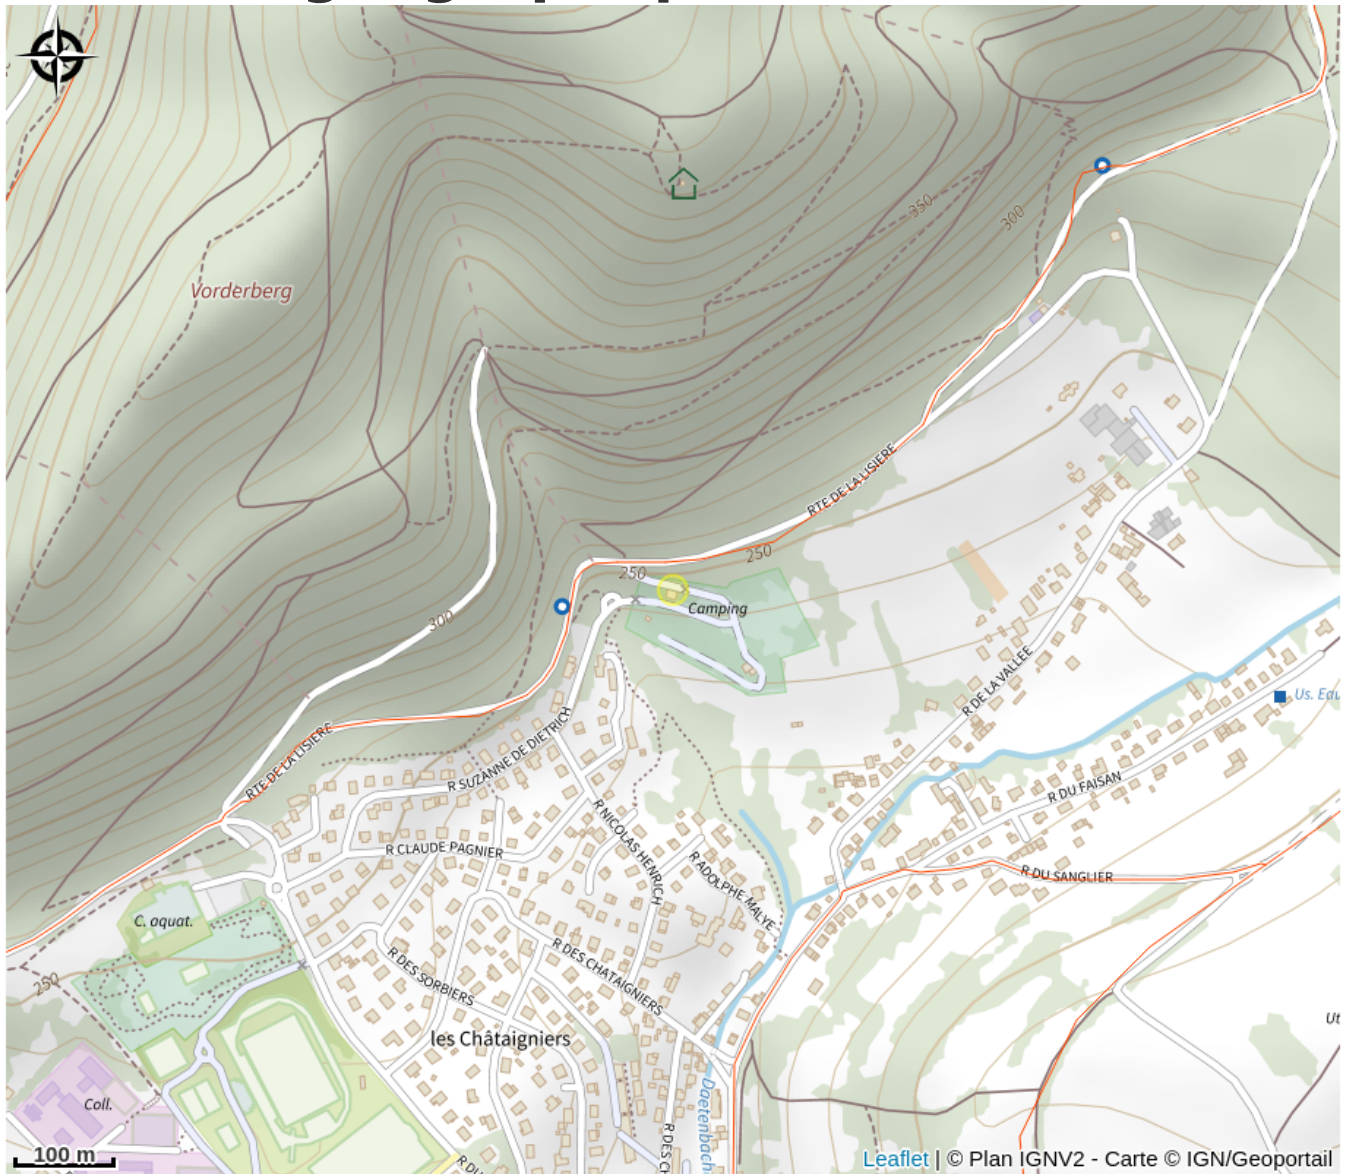

# Halte gourde - Domaine du Heidenkopf

Alsace Verte

Crédit : Domaine du Heidenkopf

## Infos pratiques

Catégorie : Haltes Gourde

# Description

ROBINET EXTÉRIEUR : Bloc sanitaire du camping

# Situation géographique