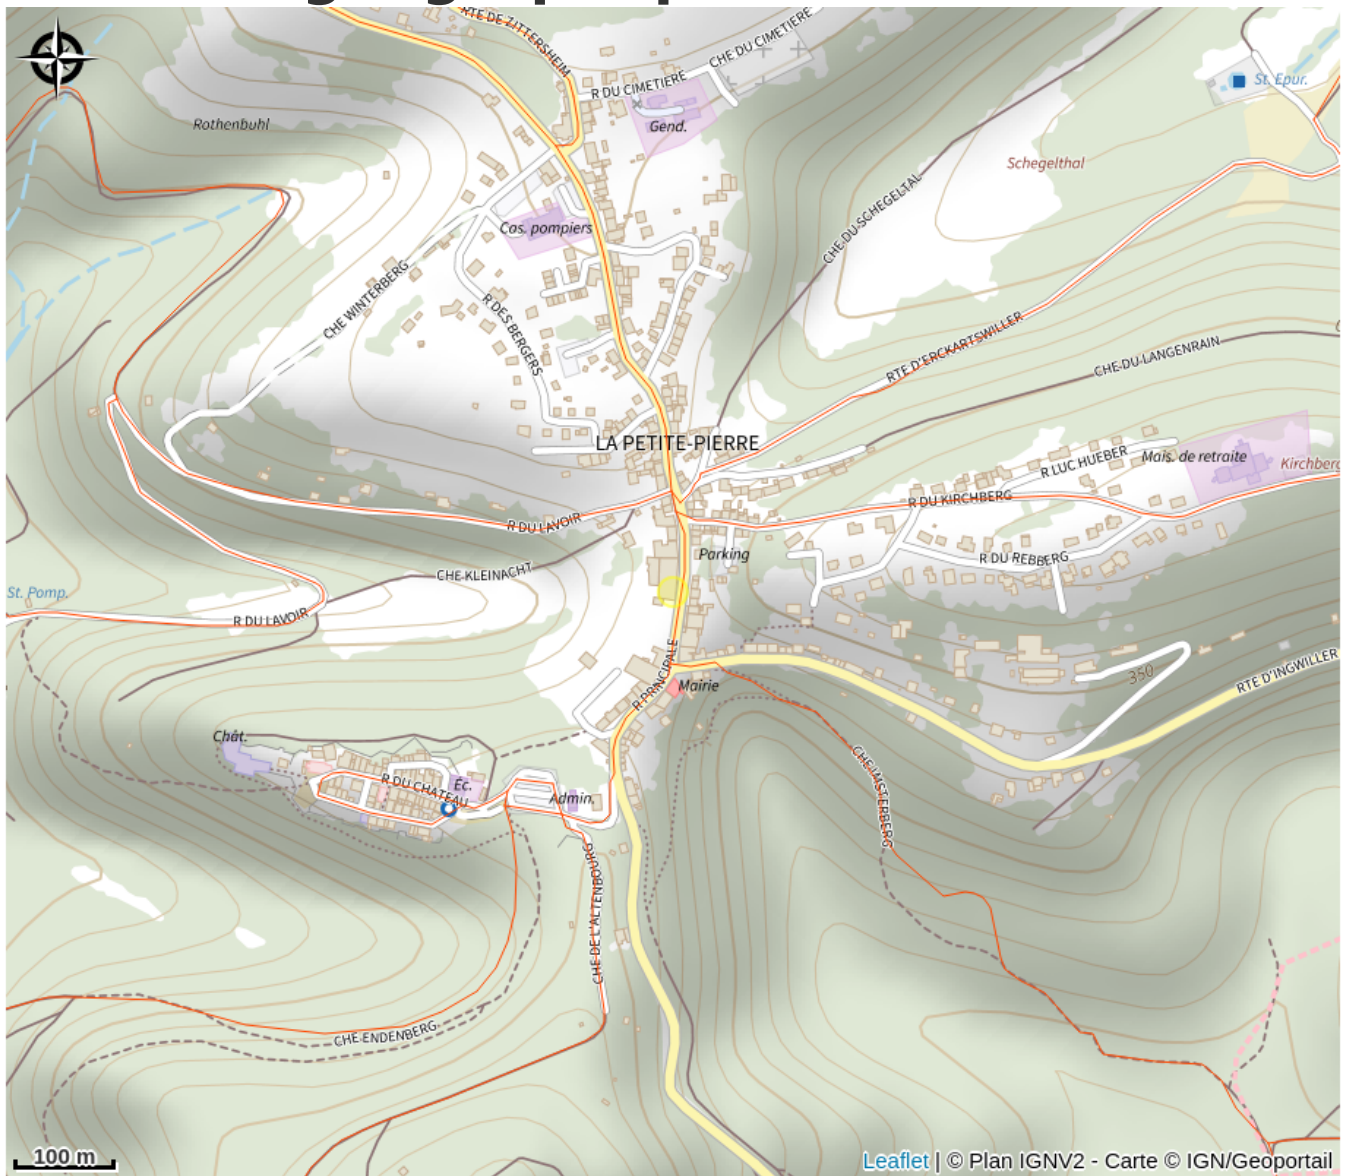

Halte gourde - Hôtel Restaurant Aux Trois Roses

Pays de la Petite Pierre

Crédit : (c)GoogleStreetView

Infos pratiques

Catégorie : Haltes Gourde

Description

Aux horaires d'ouverture de l'hôtel

Situation géographique

Toutes les informations pratiques

Contact

19 rue principale
67290 La Petite Pierre
<http://www.aux-trois-roses.com>