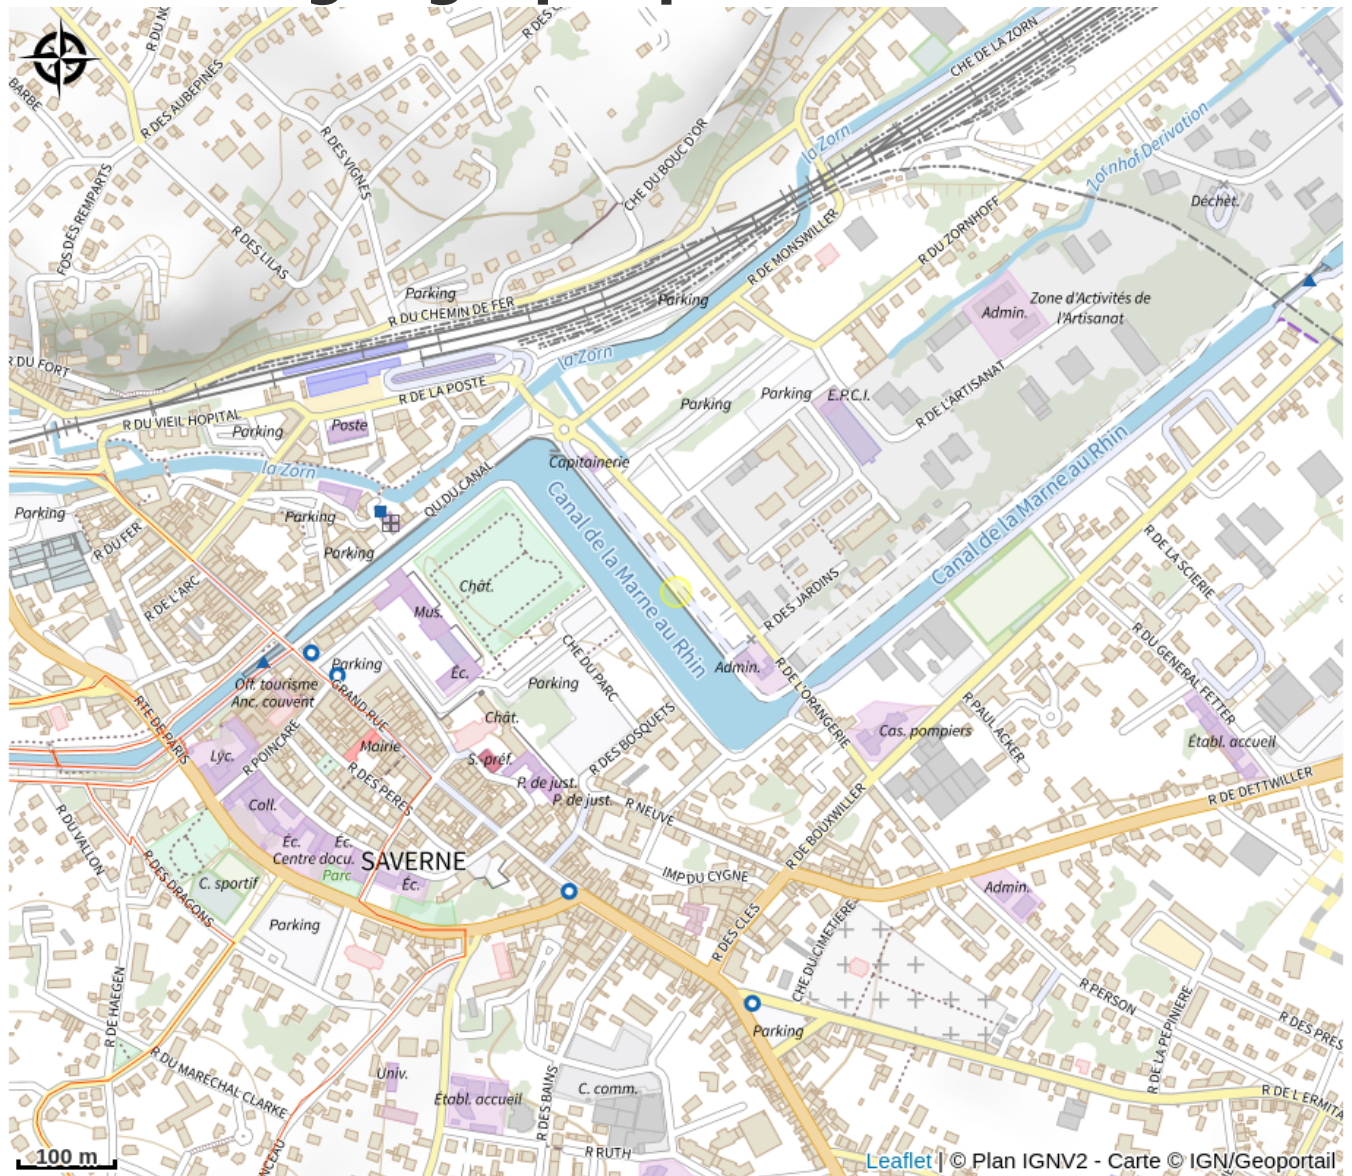

# HALTE GOURDE - Port de Plaisance de Saverne

Région de Saverne

Crédit : Port de Saverne

## Infos pratiques

Catégorie : Haltes Gourde

# Description

A la halte fluviale, face au château des Rohans.  
Fontaine ouverte d'avril à octobre.

# Situation géographique