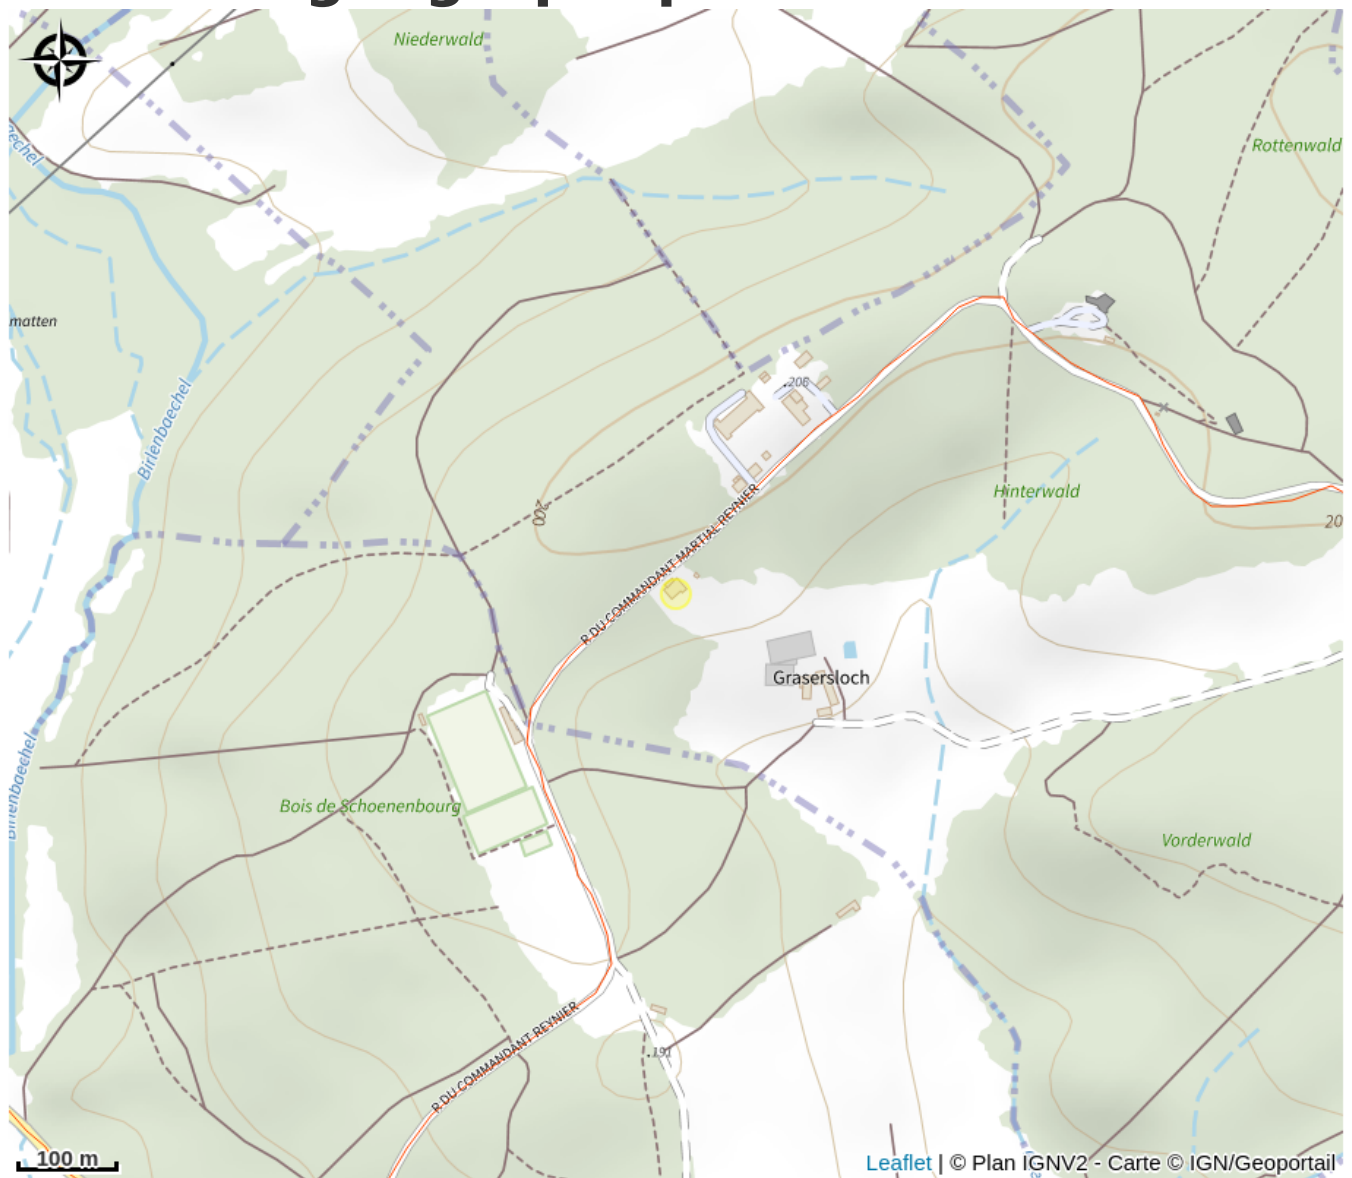

# Halte gourde - Brasserie Restaurant La Ligne Maginot

Alsace Verte

Crédit : © Wikimedia Commons

## Infos pratiques

Catégorie : Haltes Gourde

# Situation géographique