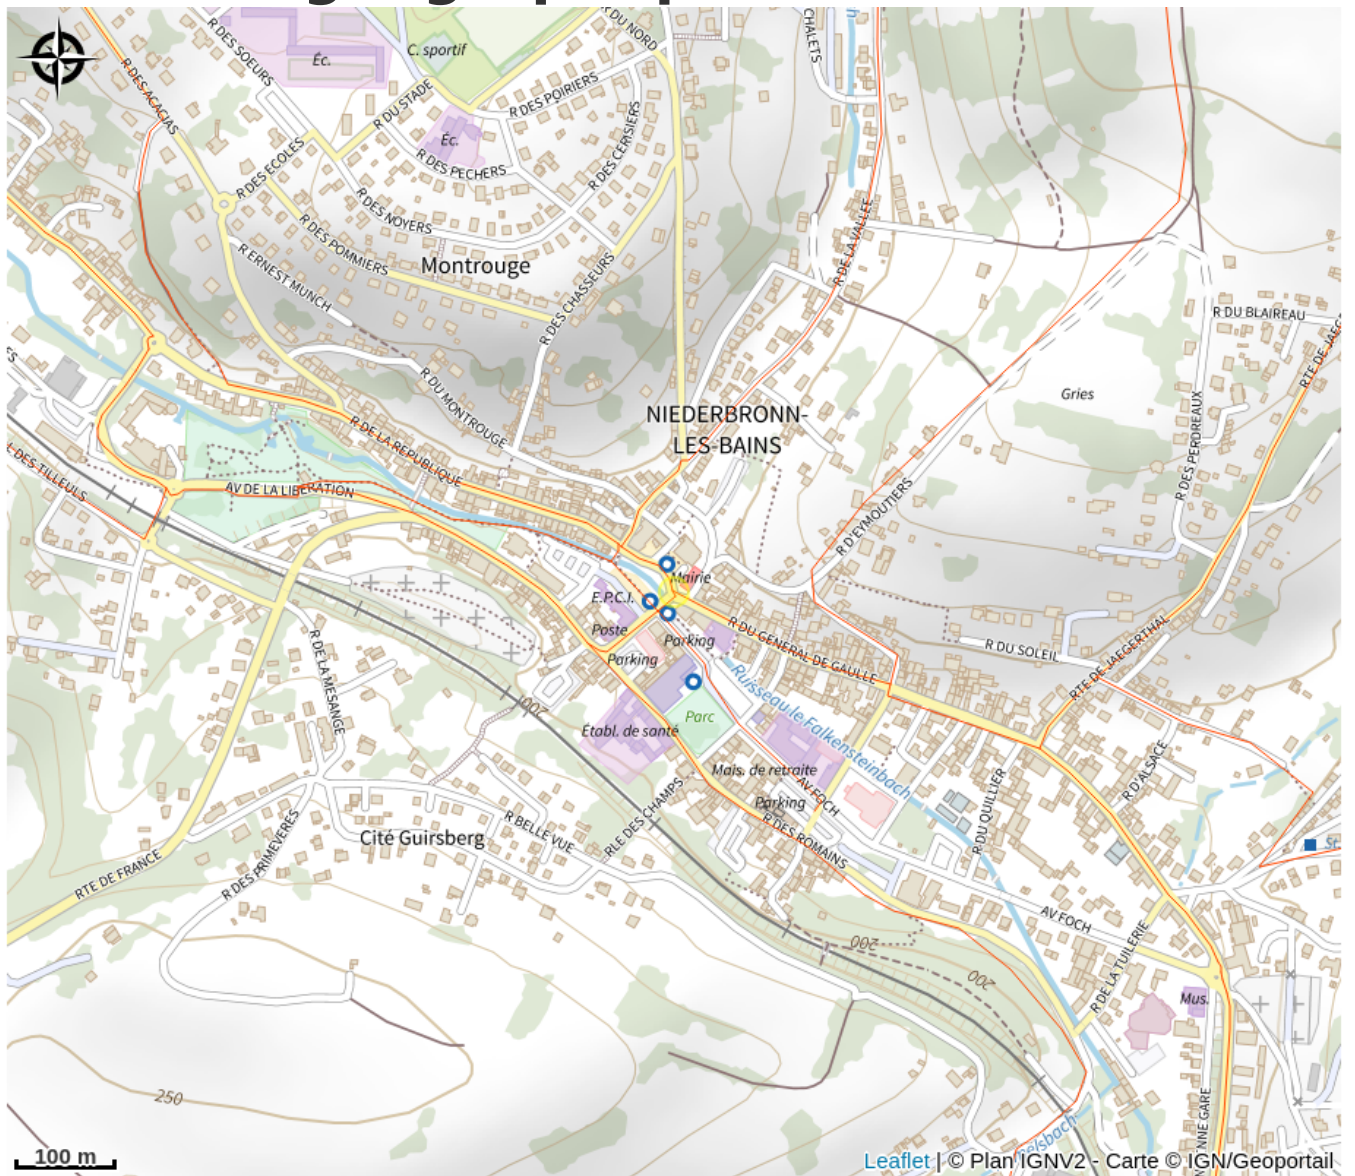

# Points d'eau potable Niederbronn-les-Bains

Alsace Verte

Crédit : Niederbronn-les-Bains, Bas-Rhin, Alsace

## Infos pratiques

Catégorie : Haltes Gourde

# Description

Différents points d'eau potable : parc du mini-golf, place du Bureau Central, avenue Foch

# Situation géographique