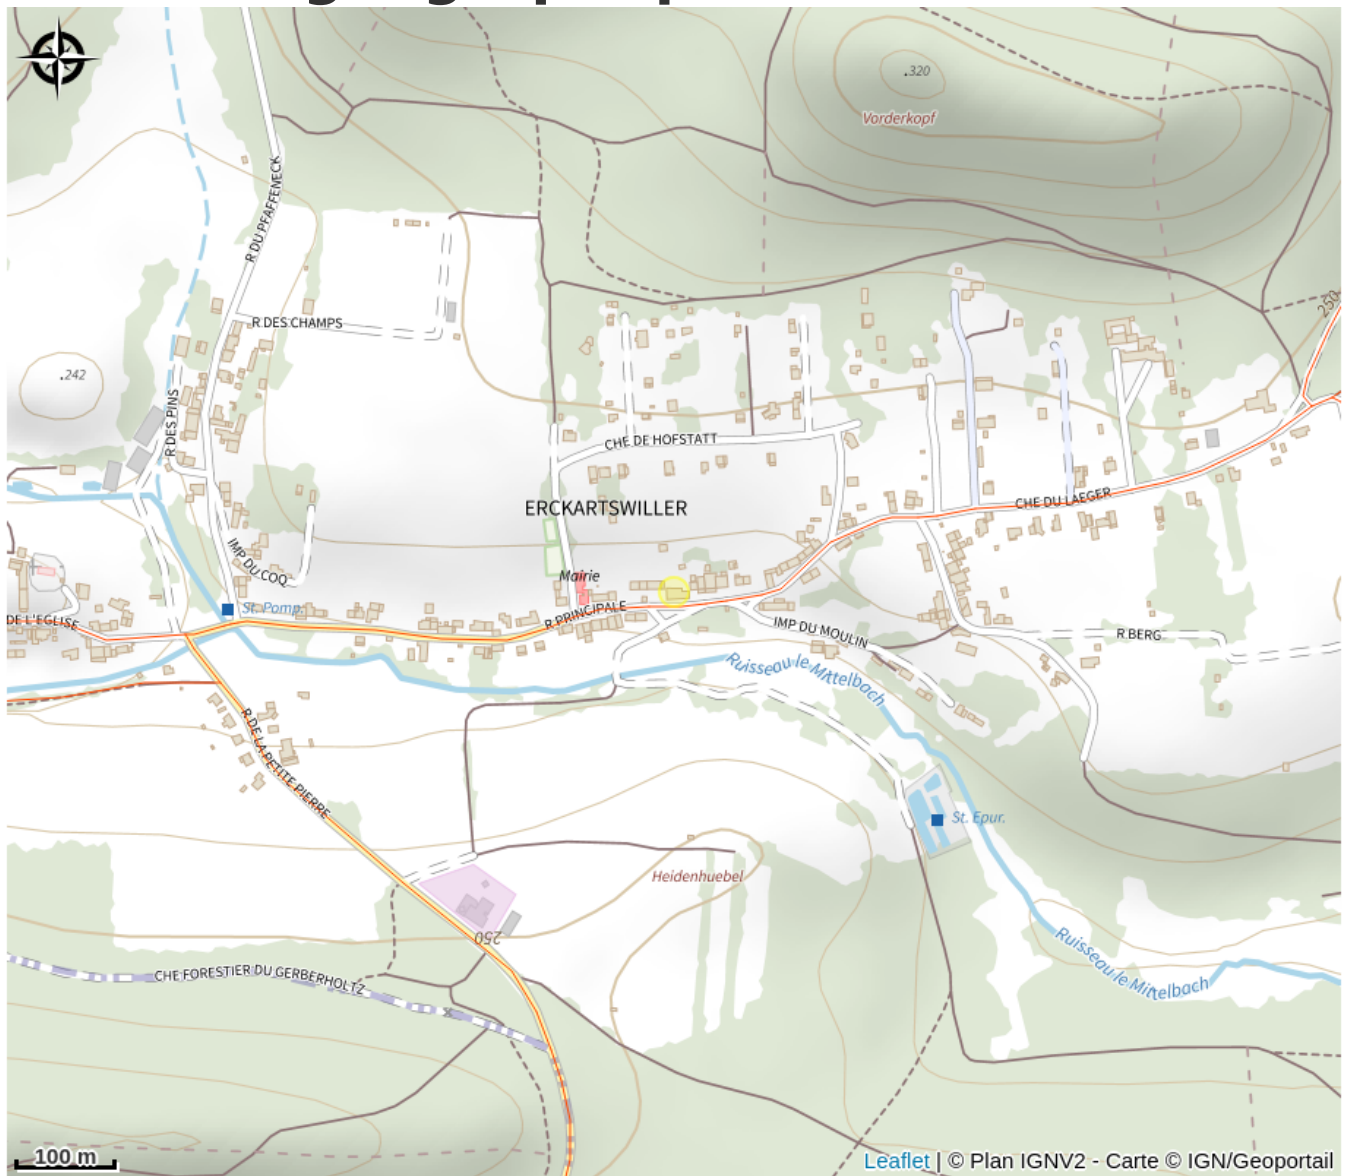

Halte gourde - La Petite Maison

Pays de la Petite Pierre

Crédit : (c)GoogleStreetView

Infos pratiques

Catégorie : Haltes Gourde

Description

Particulier- horaire pouvant varier

Situation géographique