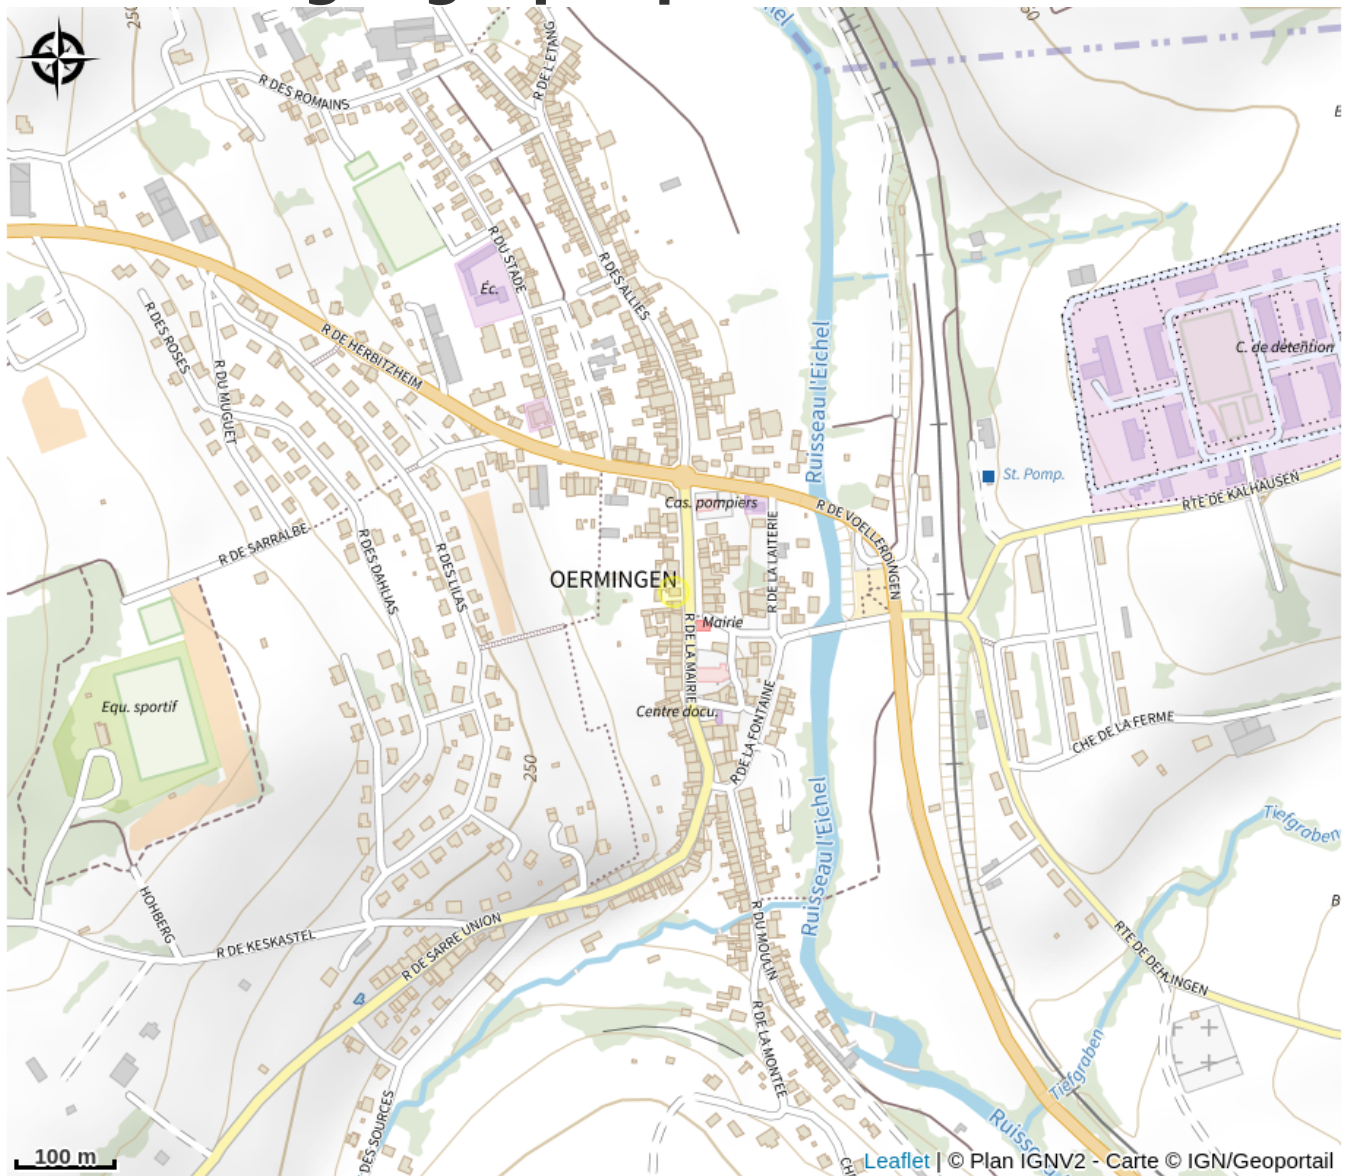

Halte gourde - Brasserie La Bossue

Pays de Sarre Union

Crédit : (c)BrasserieLaBossue

Infos pratiques

Catégorie : Haltes Gourde

Description

aux horaires d'ouverture de la brasserie

Situation géographique

Toutes les informations pratiques

Contact

21 rue de la mairie

67970 Oermingen

[https://www.facebook.com/](https://www.facebook.com/BrasserieLaBossue/?locale=fr_FR)

[BrasserieLaBossue/?locale=fr_FR](https://www.facebook.com/BrasserieLaBossue/?locale=fr_FR)