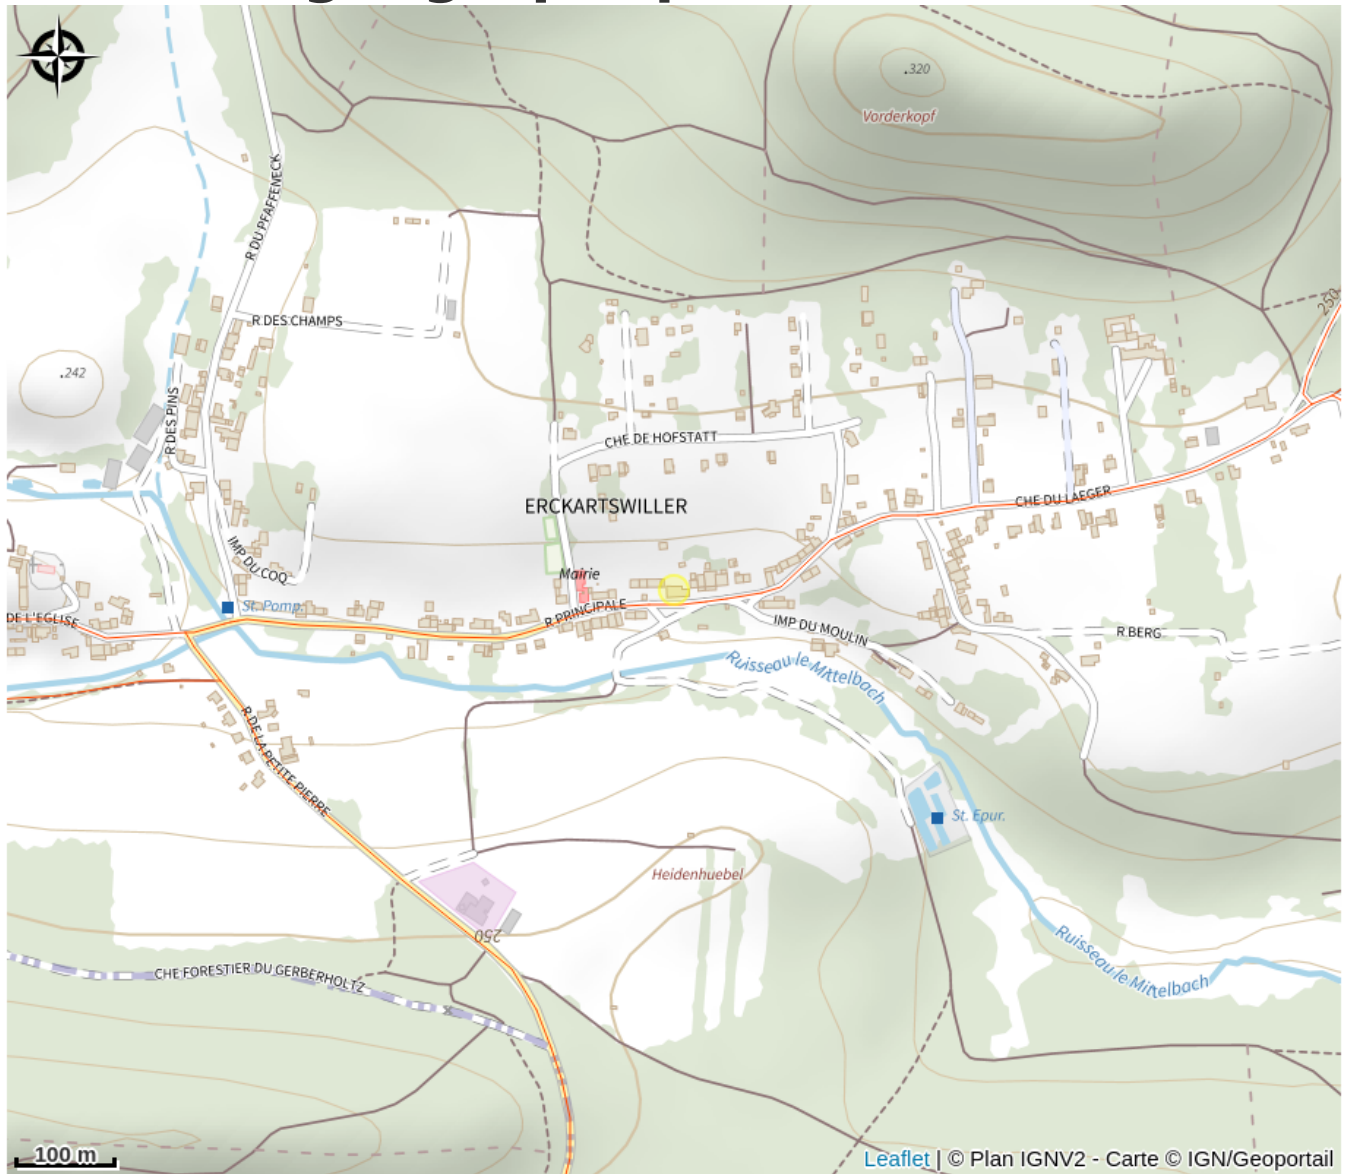

Halte gourde - La Petite Maison

Pays de la Petite Pierre

Crédit : (c)GoogleStreetView

Infos pratiques

Catégorie : Haltes Gourde

Description

Particulier- horaire pouvant varier

Situation géographique