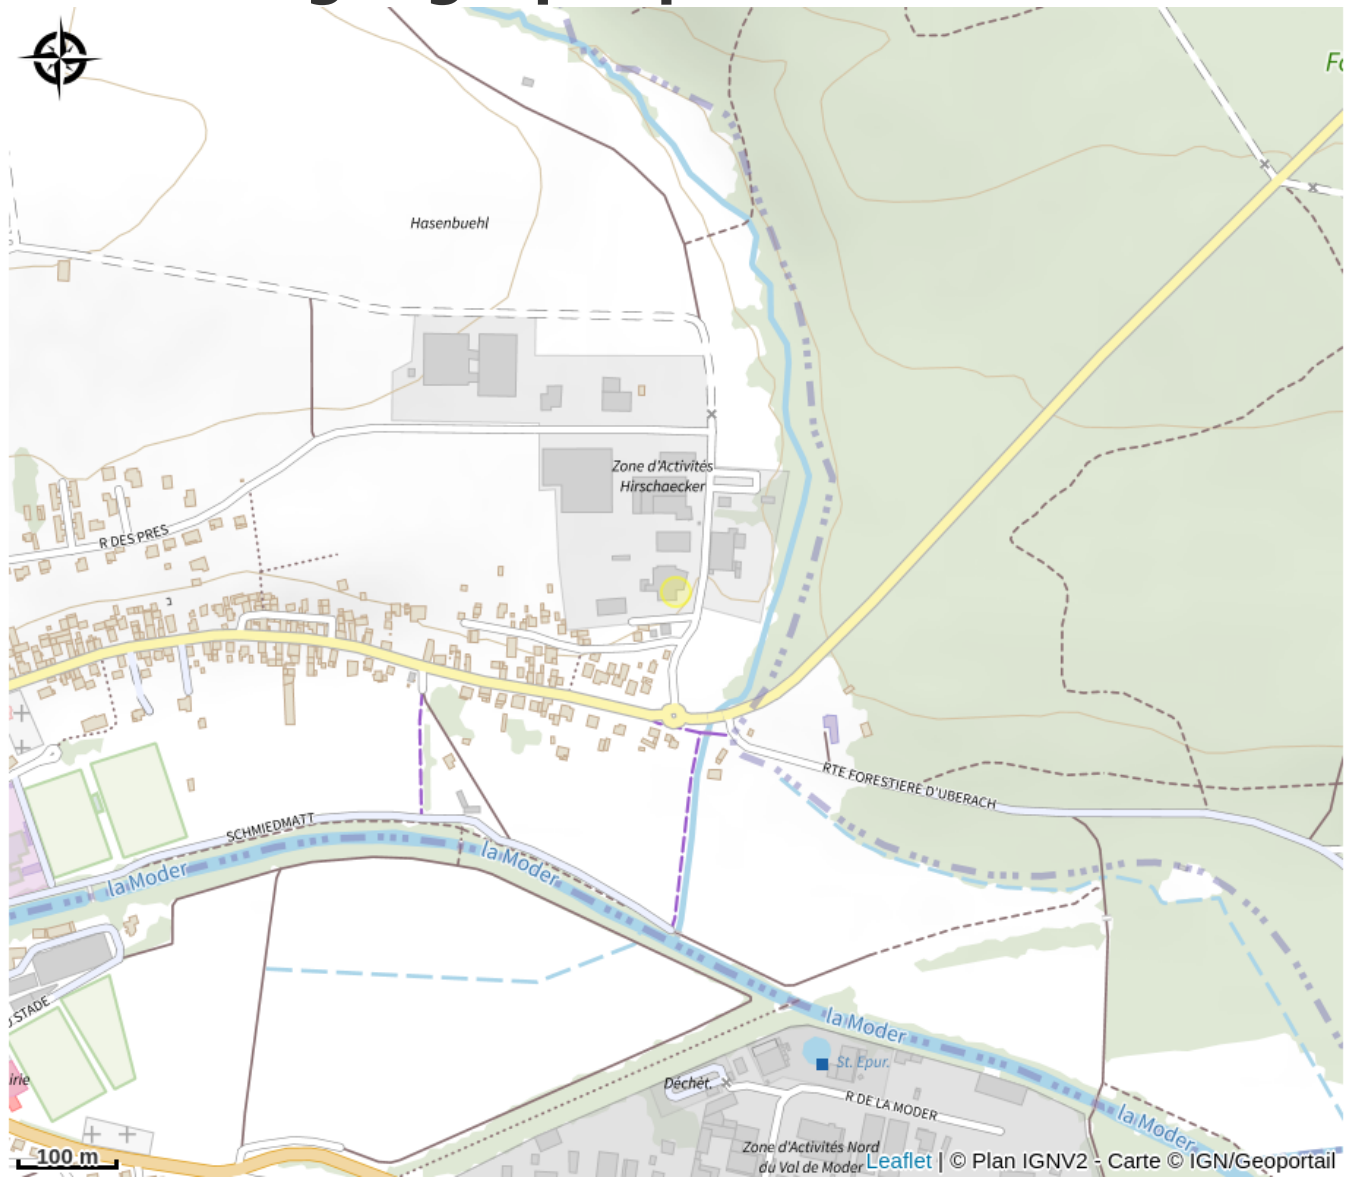

Halte gourde - Brasserie Uberach

Val de Moder

Crédit : PNRBV

Infos pratiques

Catégorie : Haltes Gourde

Description

10 mètres à gauche de la porte d'entrée ou point d'eau et toilettes à l'intérieur aux heures d'ouverture

Situation géographique

Toutes les informations pratiques

Contact

5 rue du cerf
67350 Val de Moder

Tél. : 0388070777

Tél. : 0388070777

brasserie.uberach@wanadoo.fr

<http://brasserie-uberach.fr>