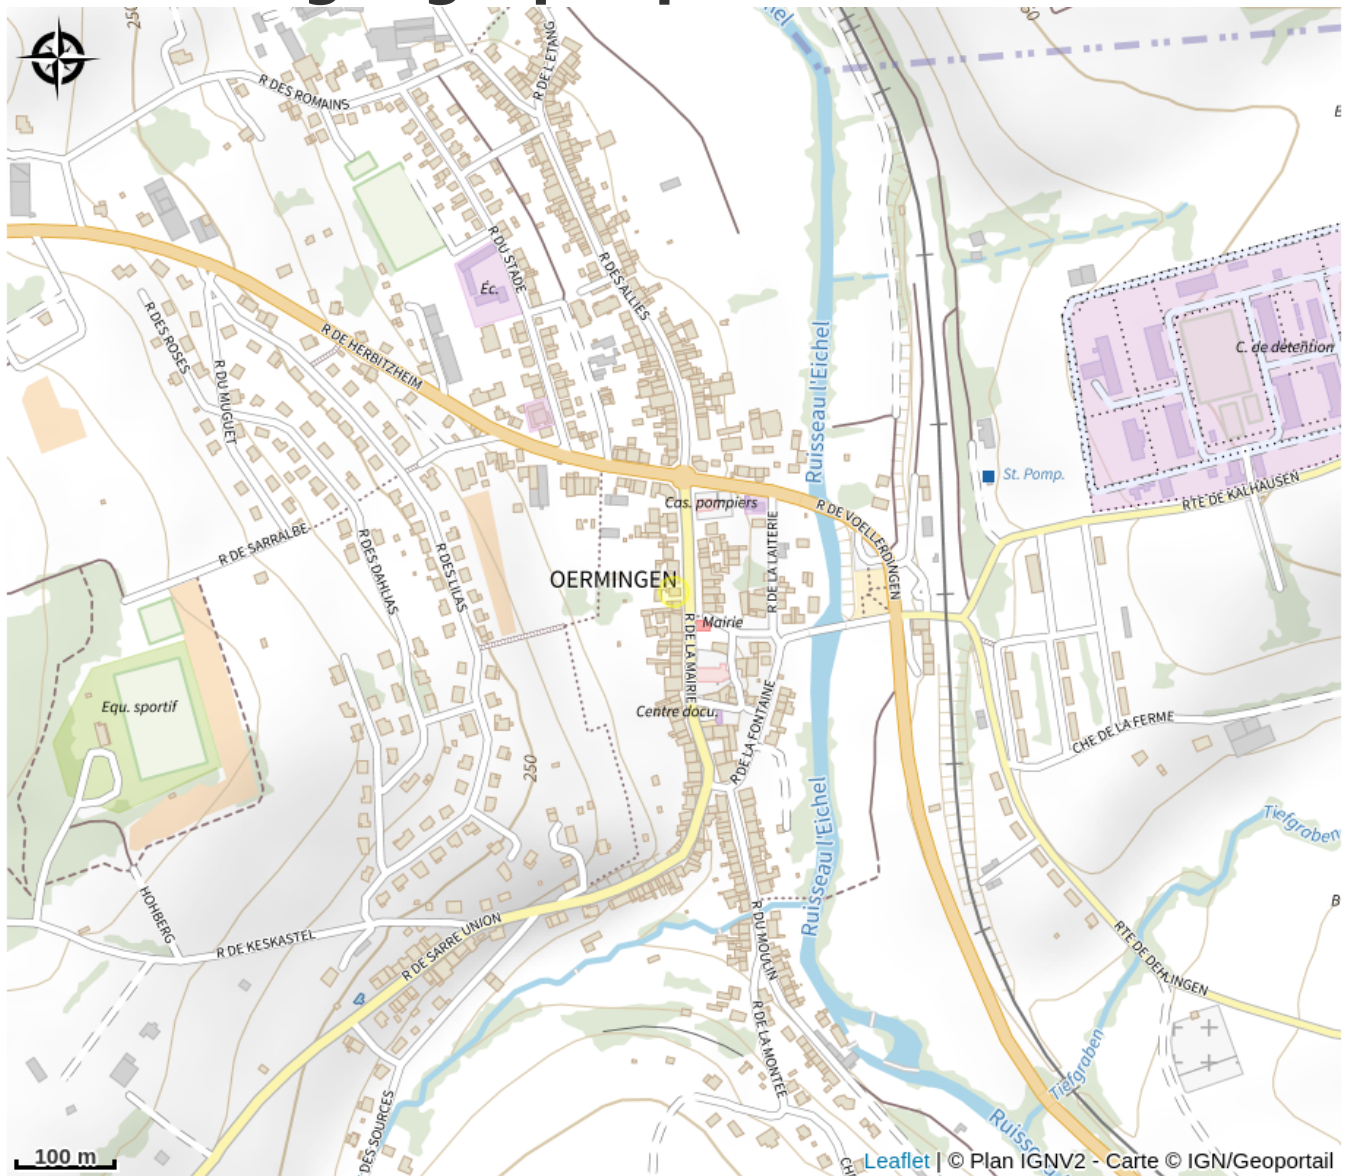

Halte gourde - Brasserie La Bossue

Pays de Sarre Union

Crédit : (c)BrasserieLaBossue

Infos pratiques

Catégorie : Haltes Gourde

Description

aux horaires d'ouverture de la brasserie

Situation géographique

Toutes les informations pratiques

Contact

21 rue de la mairie

67970 Oermingen

[https://www.facebook.com/
BrasserieLaBossue/?locale=fr_FR](https://www.facebook.com/BrasserieLaBossue/?locale=fr_FR)