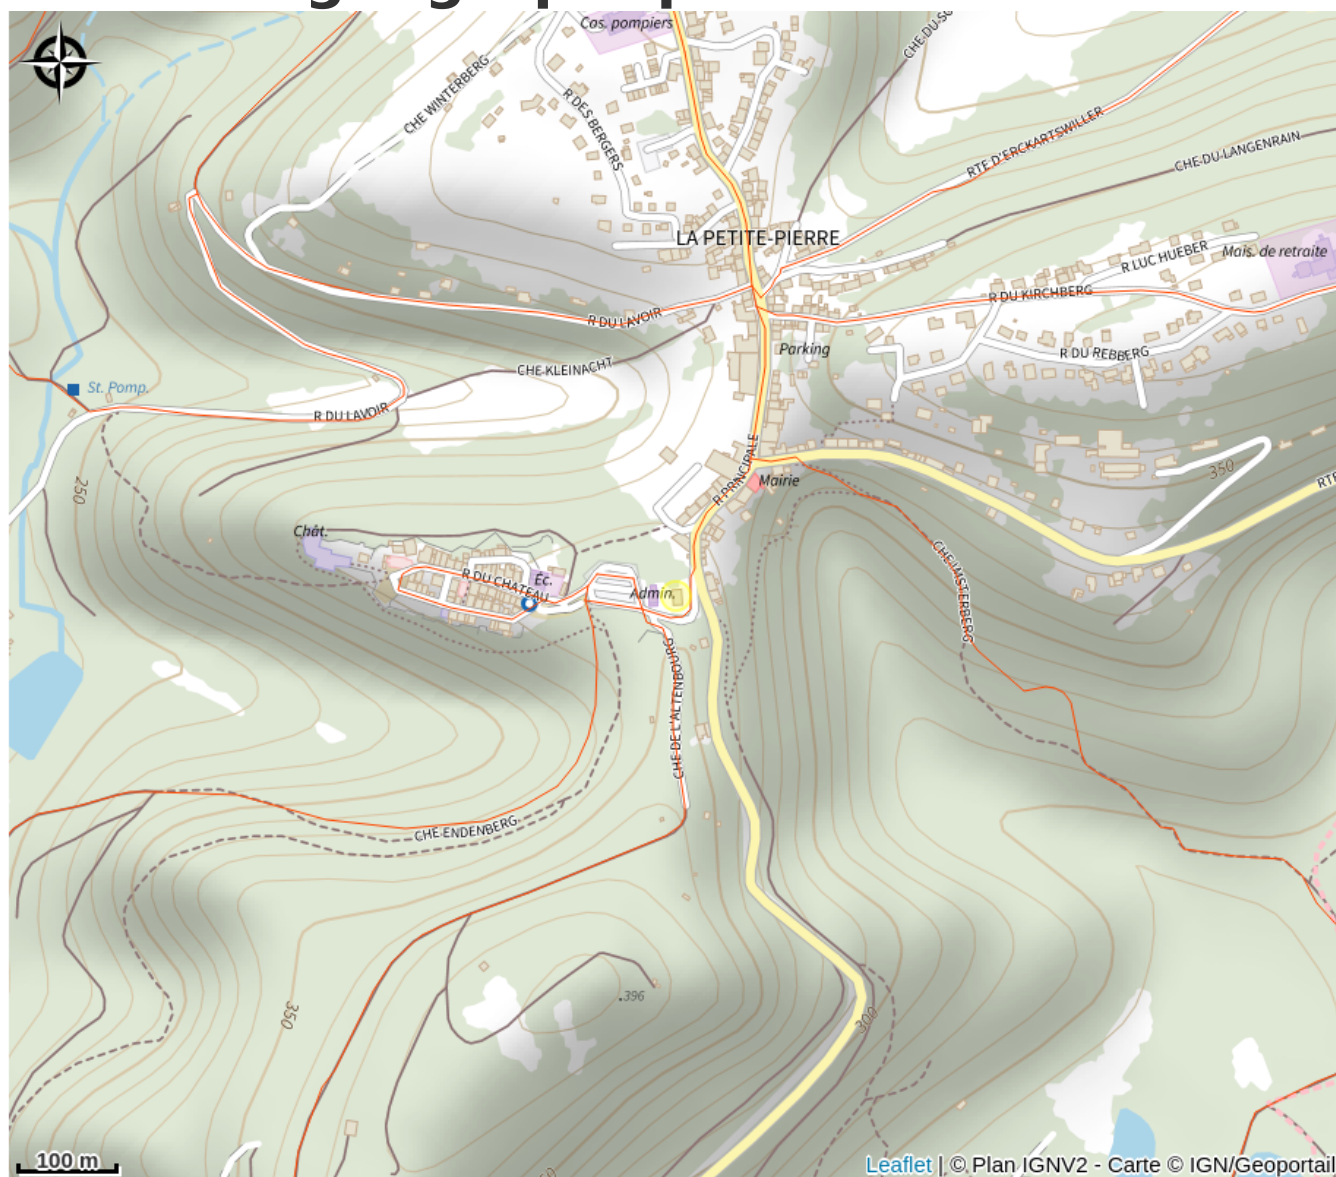

Halte gourde - Traces Vosges du Nord

Pays de la Petite Pierre

Crédit : (c)Othlpp

Infos pratiques

Catégorie : Haltes Gourde

Description

Horaires pouvant varier

Situation géographique

Toutes les informations pratiques

Contact

67290 La Petite Pierre

<http://www.tracesvdn.fr>