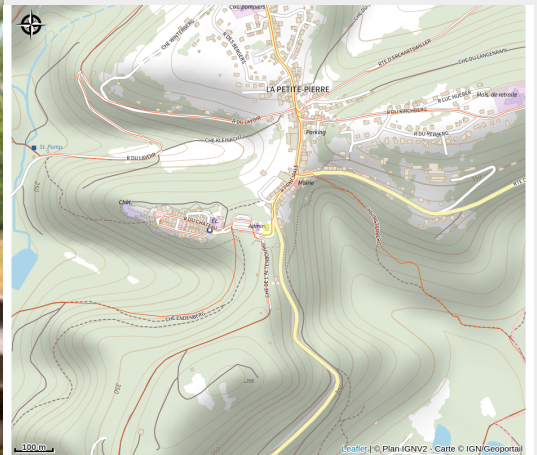

# Halte gourde - Maison des Sports et Loisirs de Nature

Pays de la Petite Pierre

Crédit : (c)OTHLPP

## Infos pratiques

Catégorie : Haltes Gourde

# Description

10h-17h

# Situation géographique