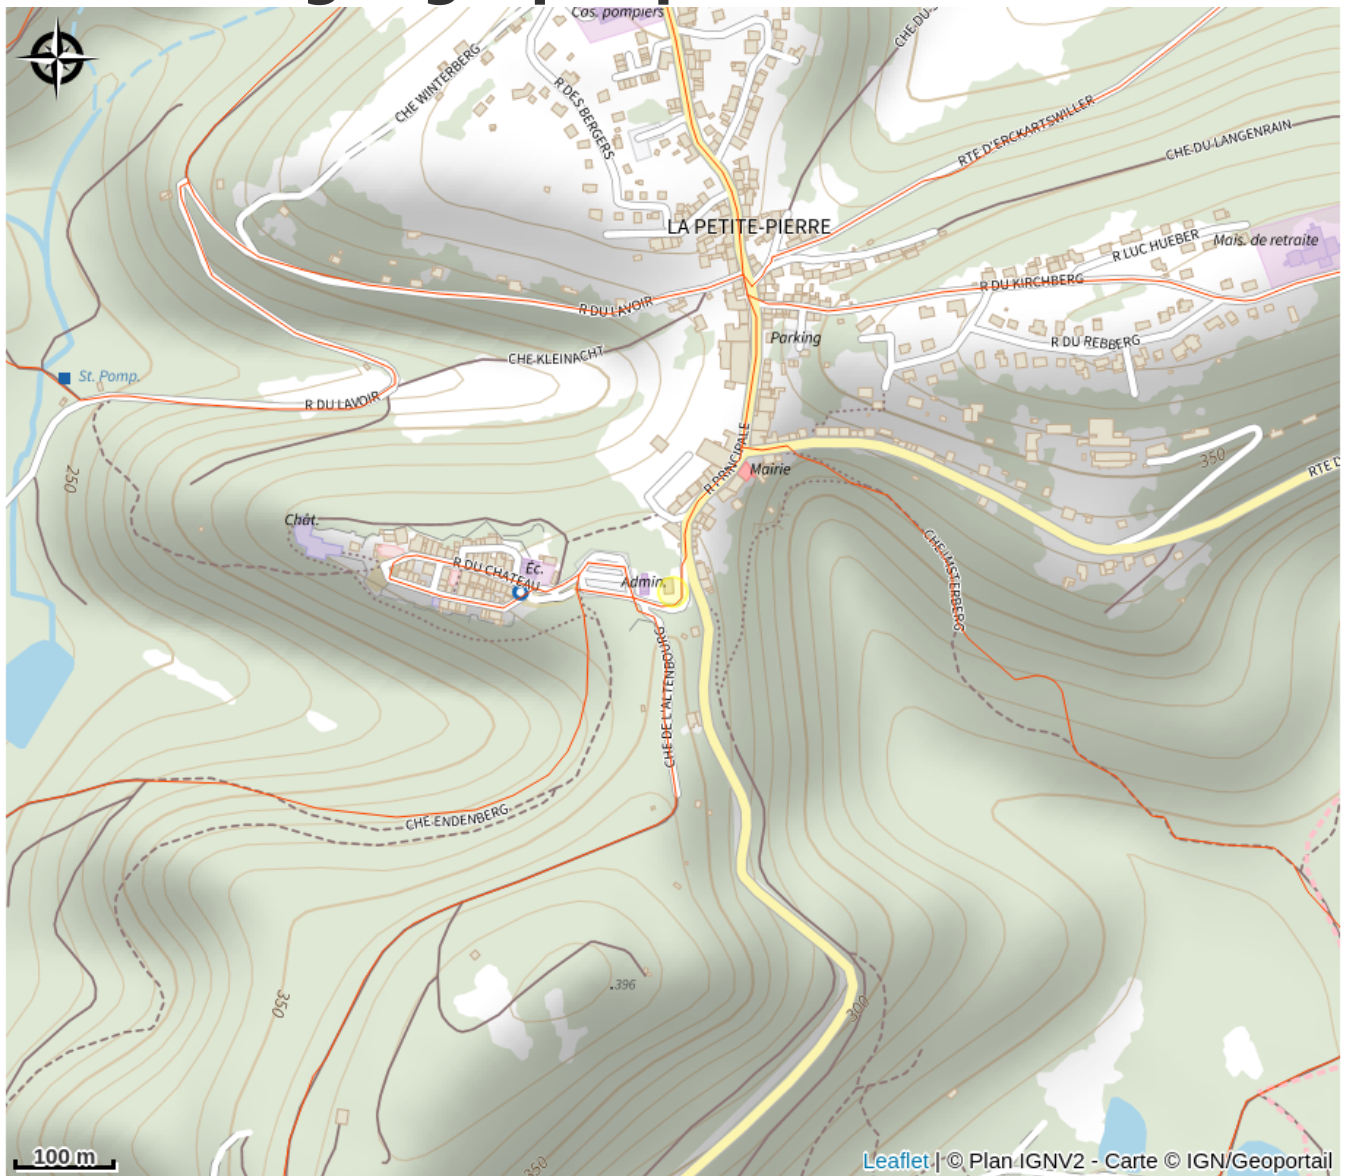

# Halte gourde - Maison des Sports et Loisirs de Nature

Pays de la Petite Pierre

Crédit : (c)OTHLPP

## Infos pratiques

Catégorie : Haltes Gourde

# Description

10h-17h

# Situation géographique