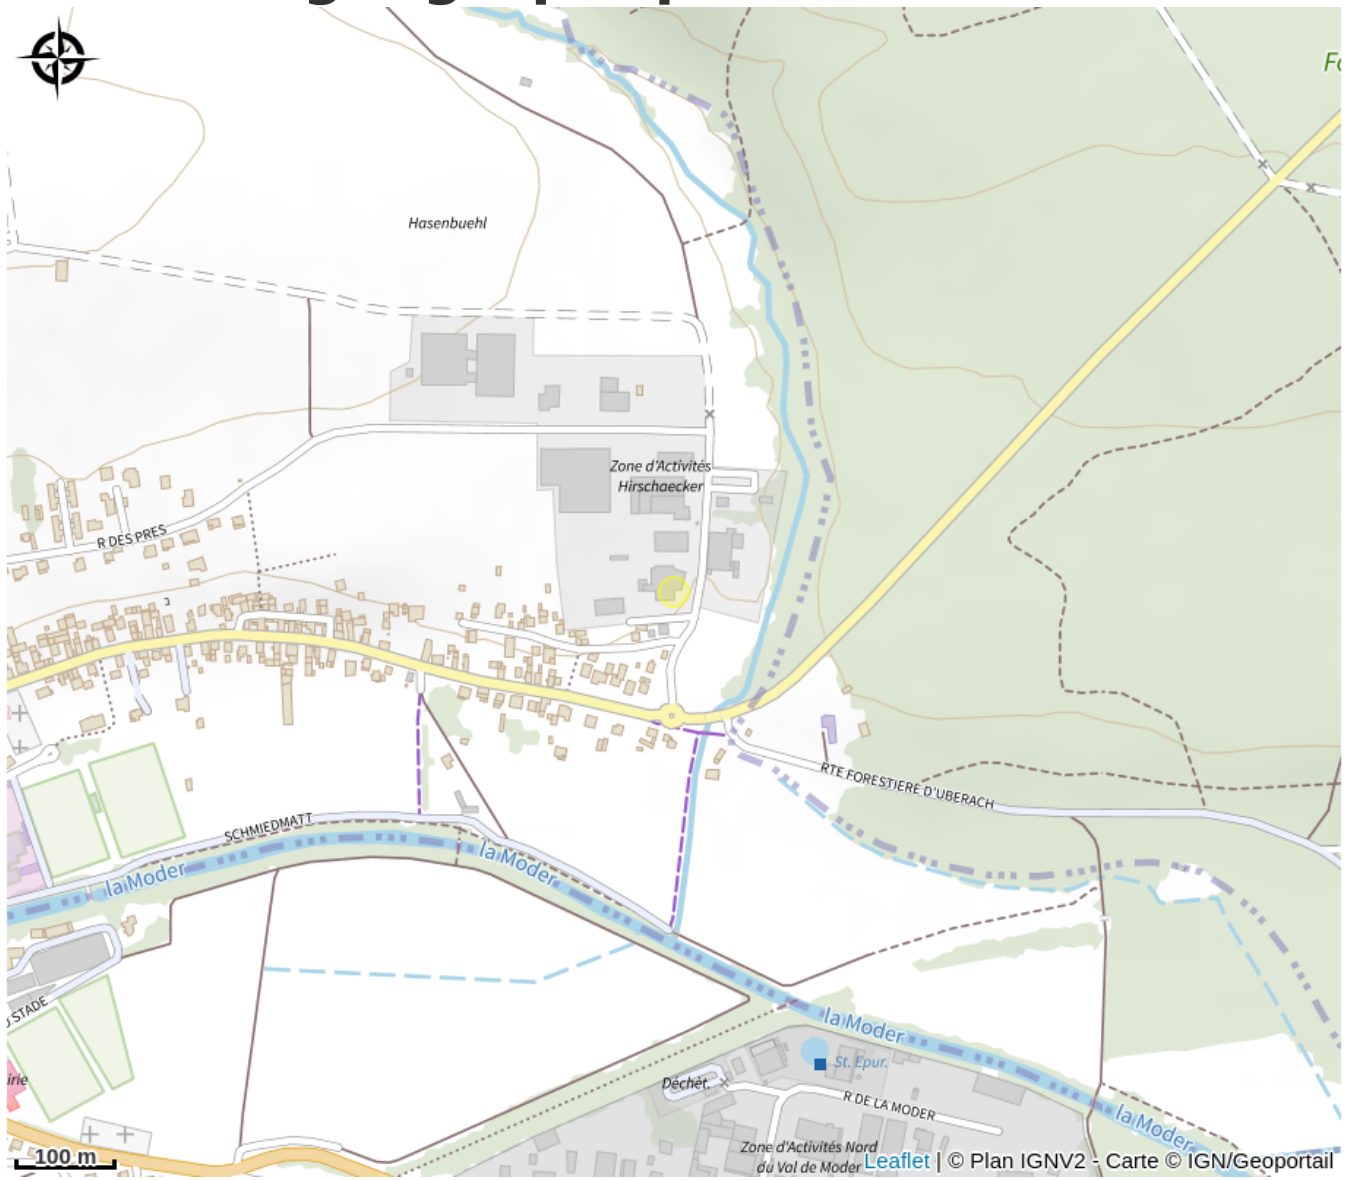

Halte gourde - Brasserie Uberach

Val de Moder

Crédit : PNRBV

Infos pratiques

Catégorie : Haltes Gourde

Description

10 mètres à gauche de la porte d'entrée ou point d'eau et toilettes à l'intérieur aux heures d'ouverture

Situation géographique

Toutes les informations pratiques

Contact

5 rue du cerf
67350 Val de Moder

Tél. : 0388070777

Tél. : 0388070777

brasserie.uberach@wanadoo.fr

<http://brasserie-uberach.fr>