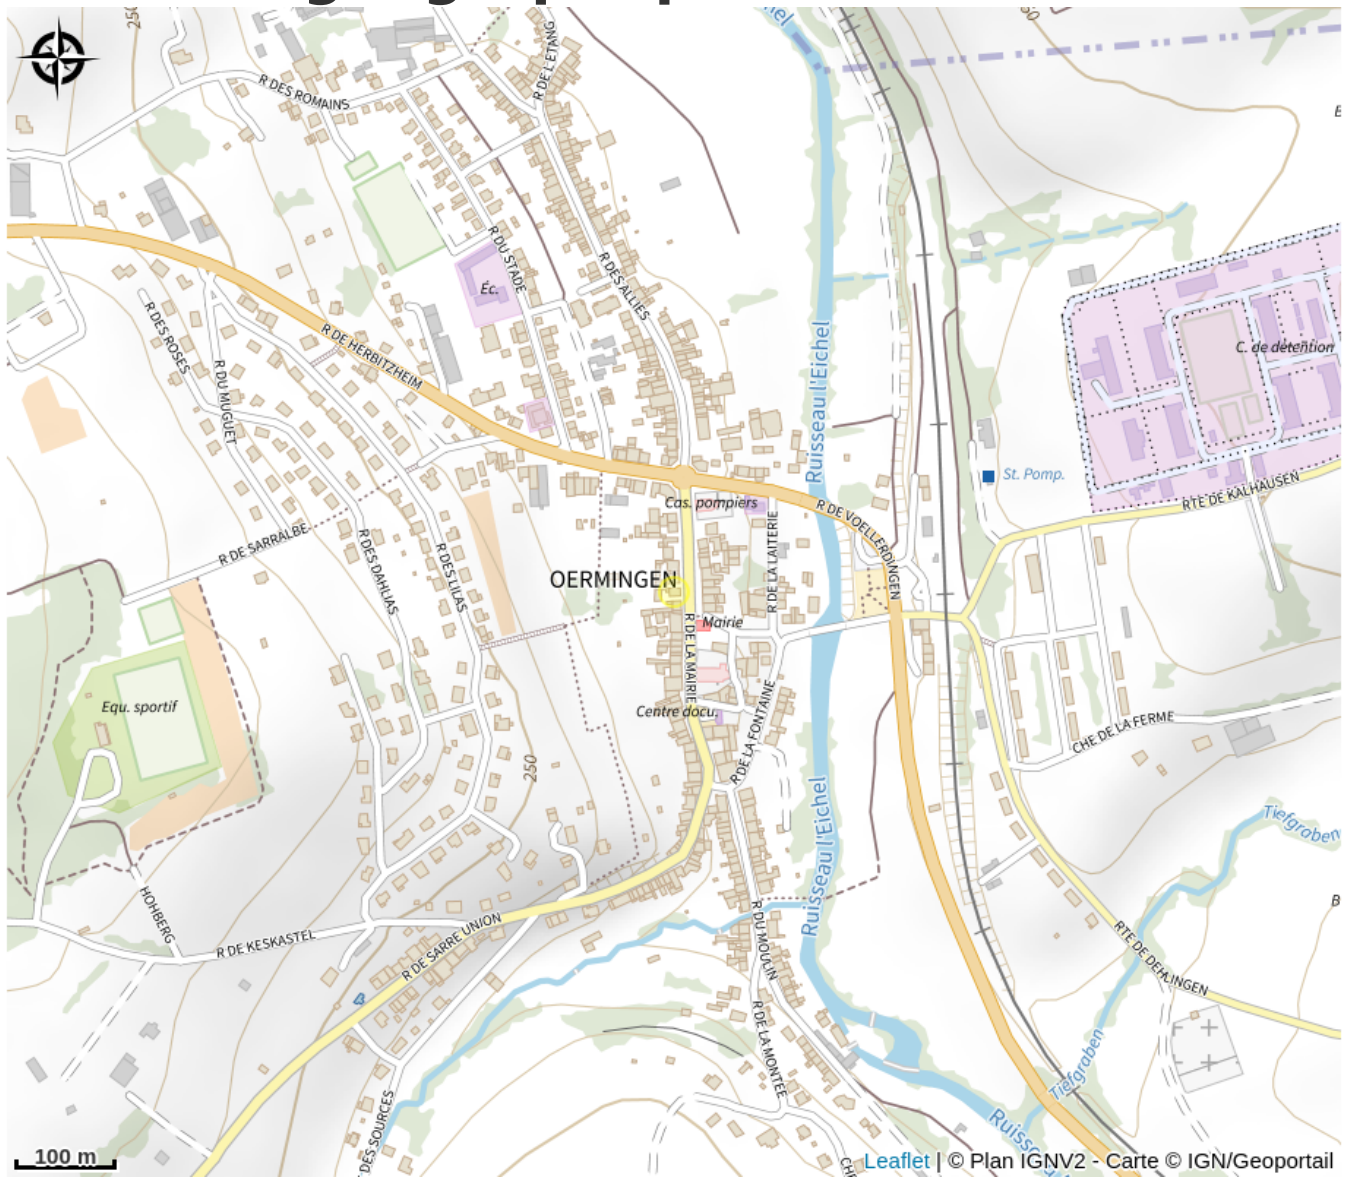

Halte gourde - Brasserie La Bossue

Pays de Sarre Union

Crédit : (c)BrasserieLaBossue

Infos pratiques

Catégorie : Haltes Gourde

Description

aux horaires d'ouverture de la brasserie

Situation géographique

Toutes les informations pratiques

Contact

21 rue de la mairie

67970 Oermingen

[https://www.facebook.com/
BrasserieLaBossue/?locale=fr_FR](https://www.facebook.com/BrasserieLaBossue/?locale=fr_FR)