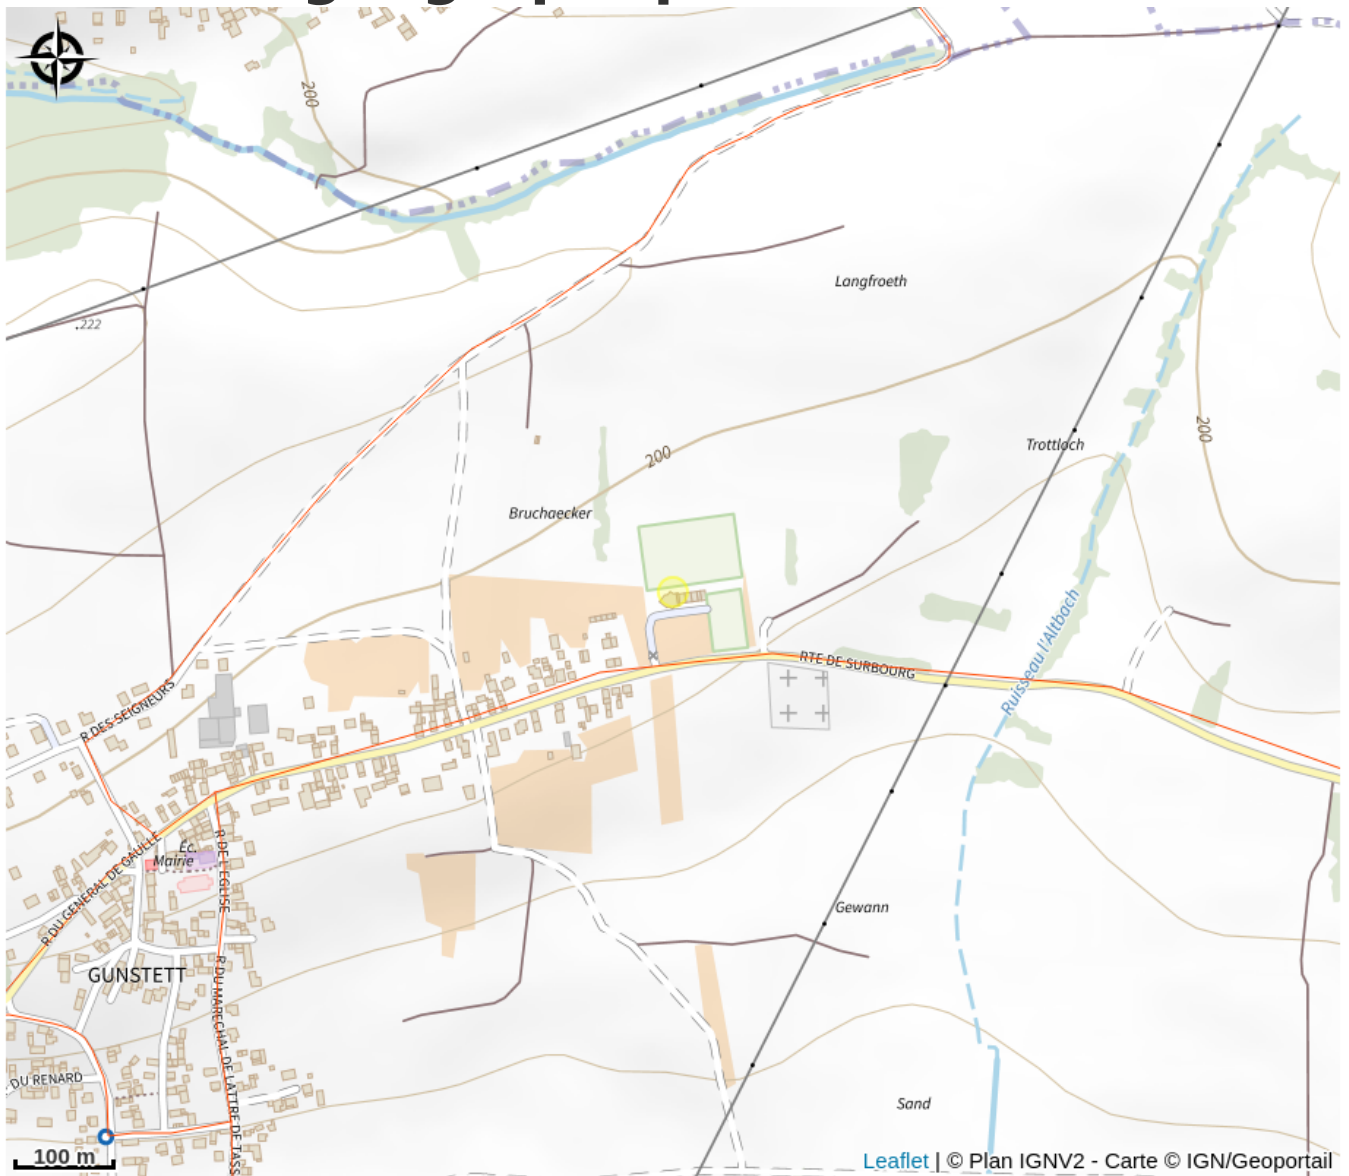

Situation géographique