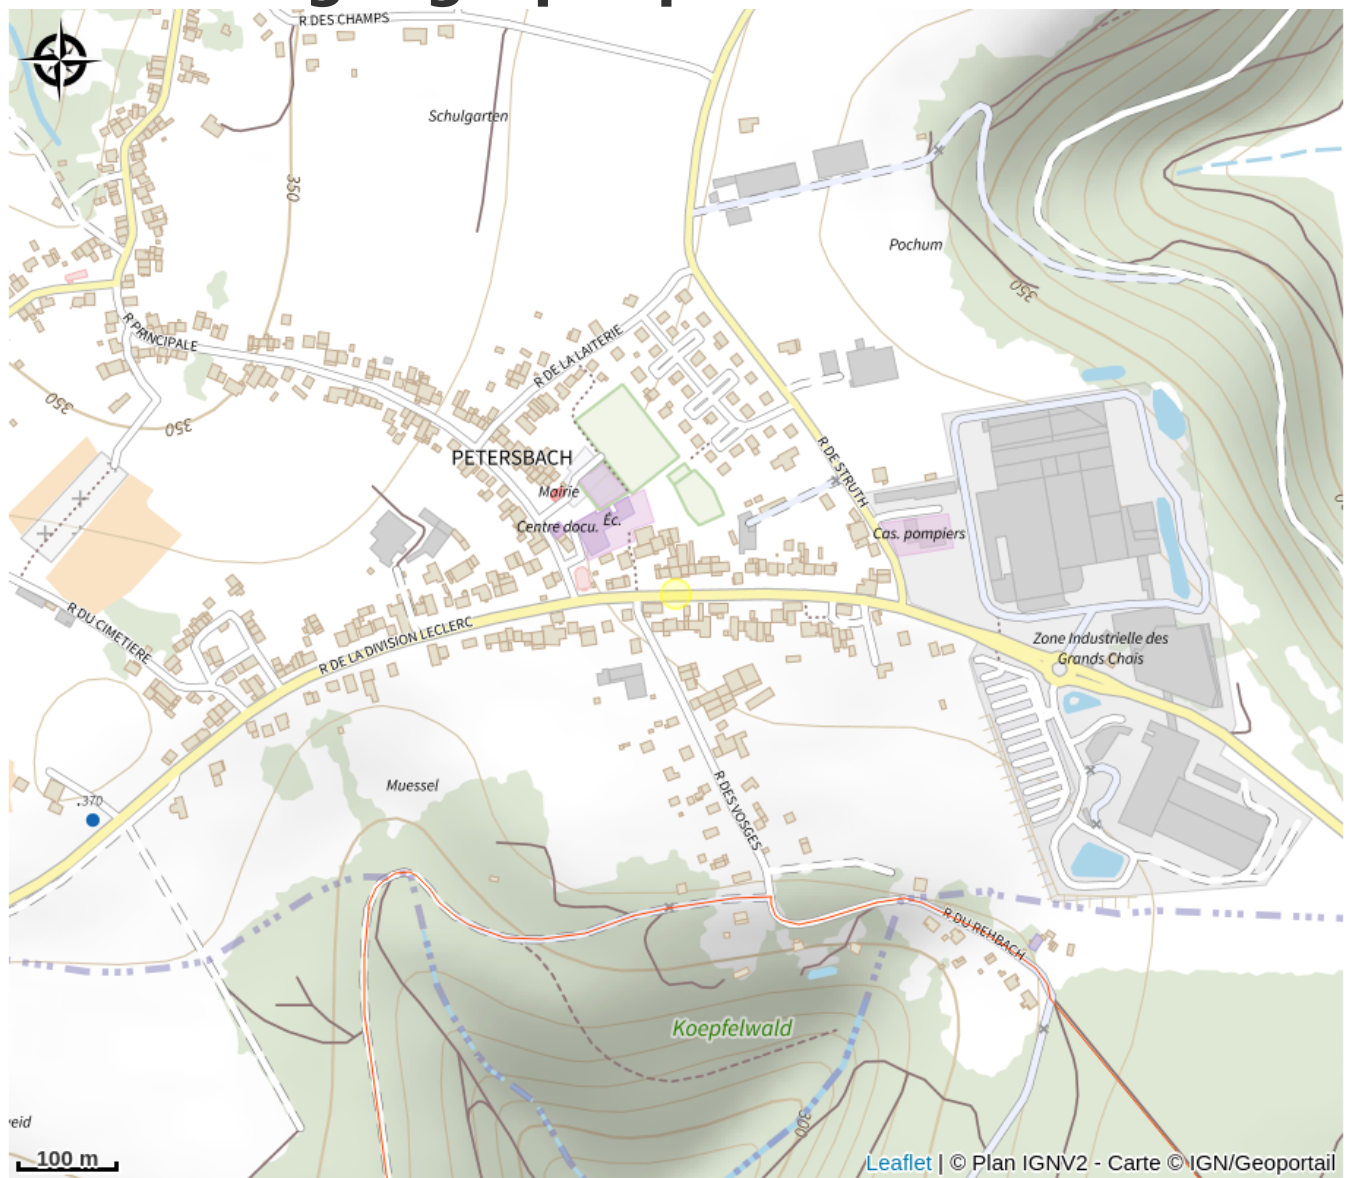

Halte gourde - Chez Catherine Balzer

Pays de la Petite Pierre

Crédit : PNRVN

Infos pratiques

Catégorie : Haltes Gourde

Description

Ici, remplissez votre gourde d'eau chez une habitante.

Situation géographique

Toutes les informations pratiques

Contact

11 Rue de la Division Leclerc
67290 Petersbach