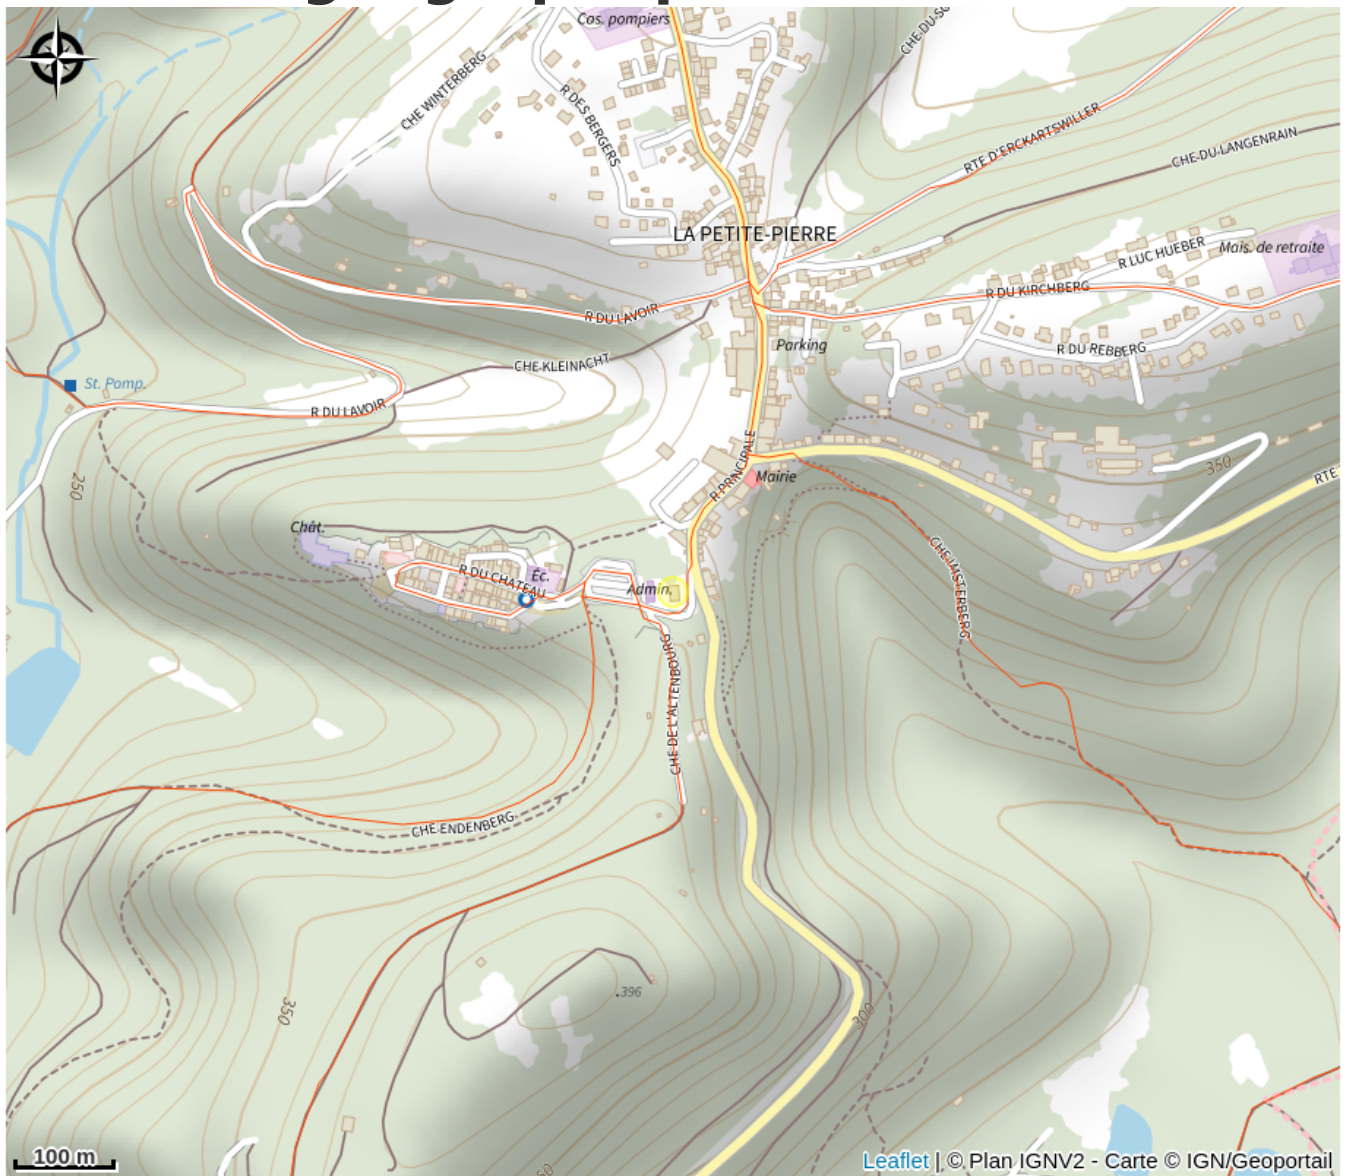

Halte gourde - Traces Vosges du Nord

Pays de la Petite Pierre

Crédit : (c)OThLPP

Infos pratiques

Catégorie : Haltes Gourde

Description

Horaires pouvant varier

Situation géographique

Toutes les informations pratiques

Contact

67290 La Petite Pierre

<http://www.tracesvdn.fr>