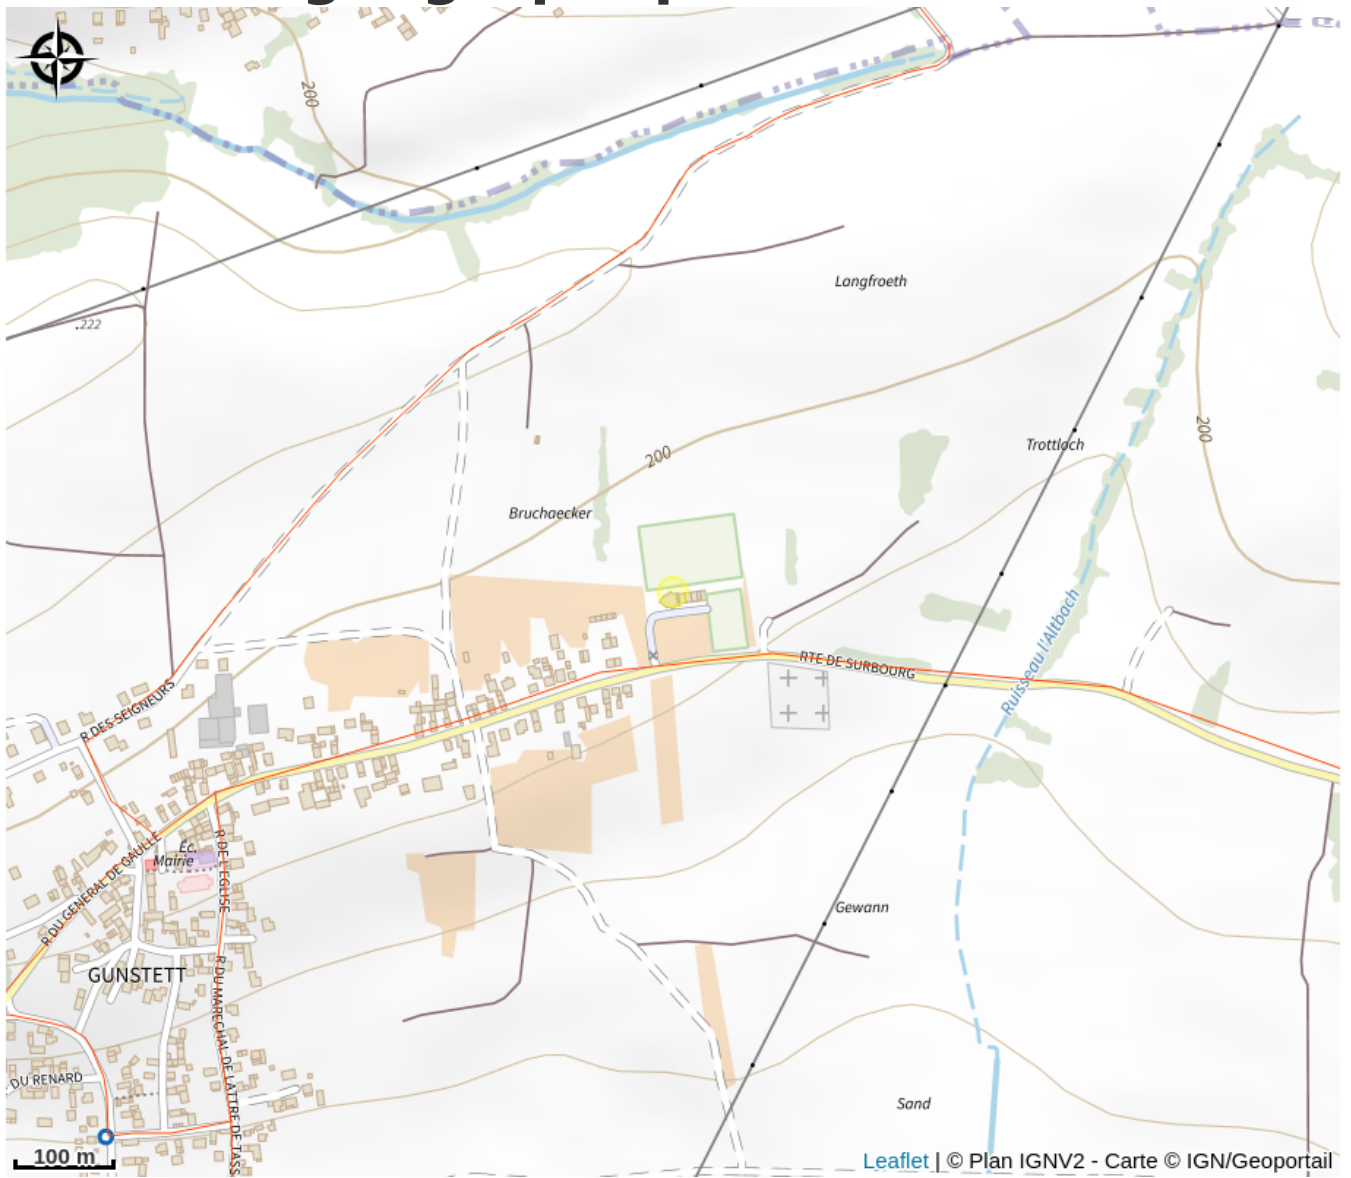

# Halte gourde - Complexe sportif de Gunstett

Alsace Verte

Crédit : Mairie de Gunstett

## Infos pratiques

Catégorie : Haltes Gourde

# Description

ROBINET EXTÉRIEUR : Robinets-poussoirs entre la Maison des Sports et des Loisirs et le terrain de football

# Situation géographique