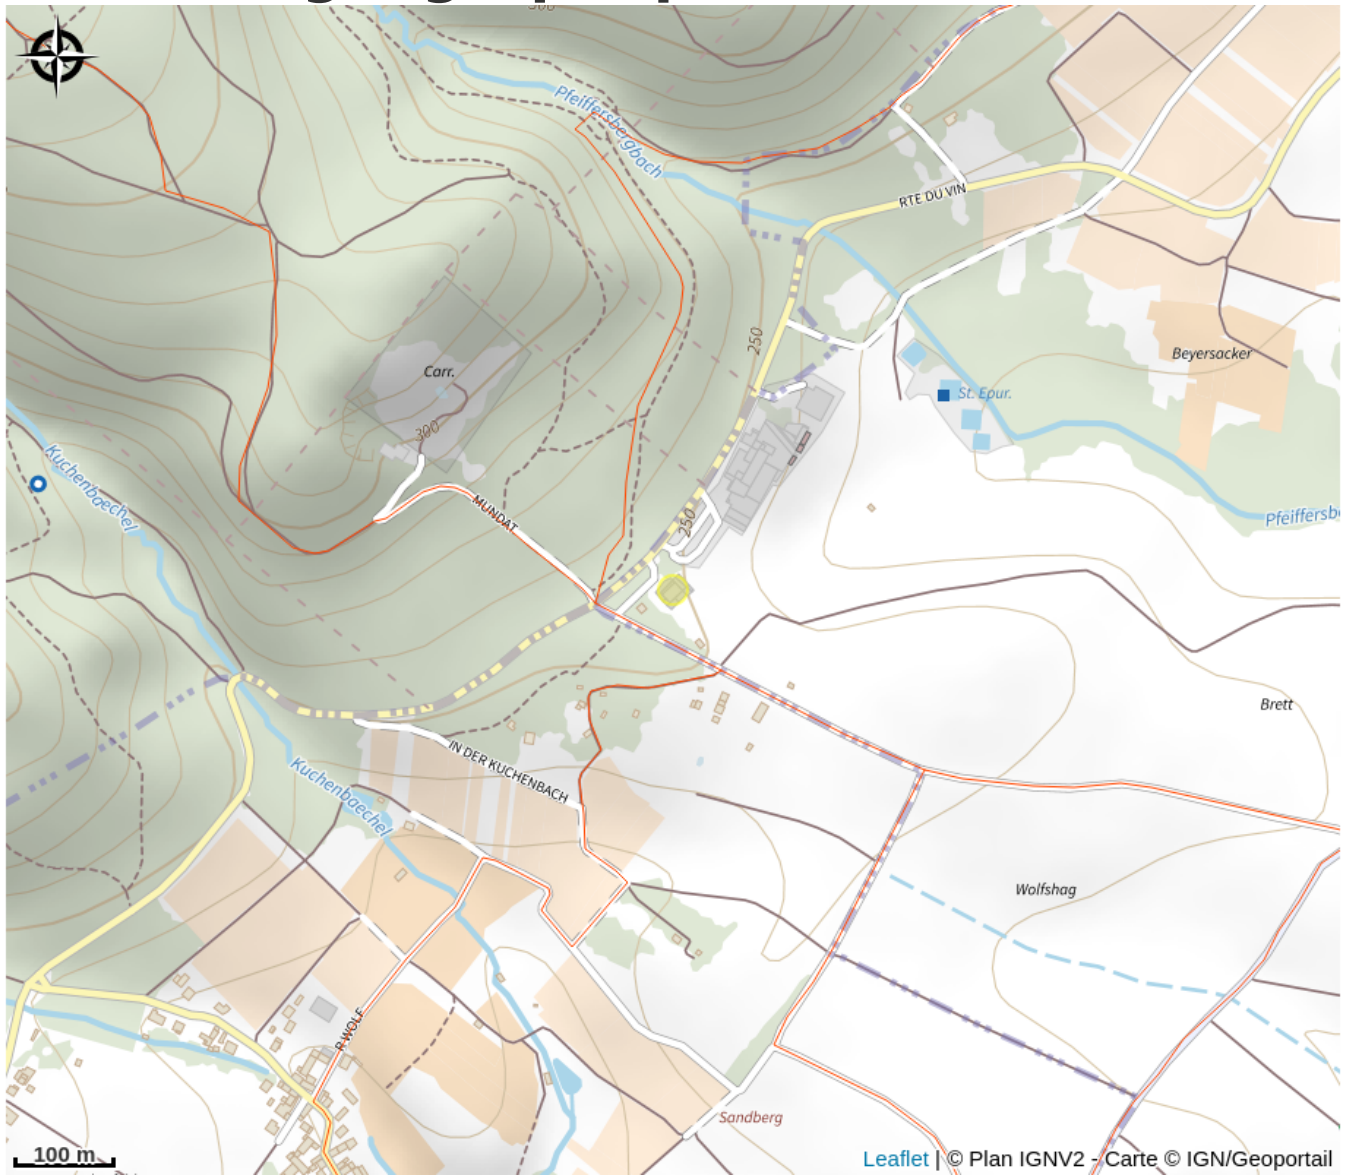

# Halte gourde - Hôtel Restaurant Le Cleebourg

Alsace Verte

Crédit : Le Cleebourg

## Infos pratiques

Catégorie : Haltes Gourde

# Situation géographique