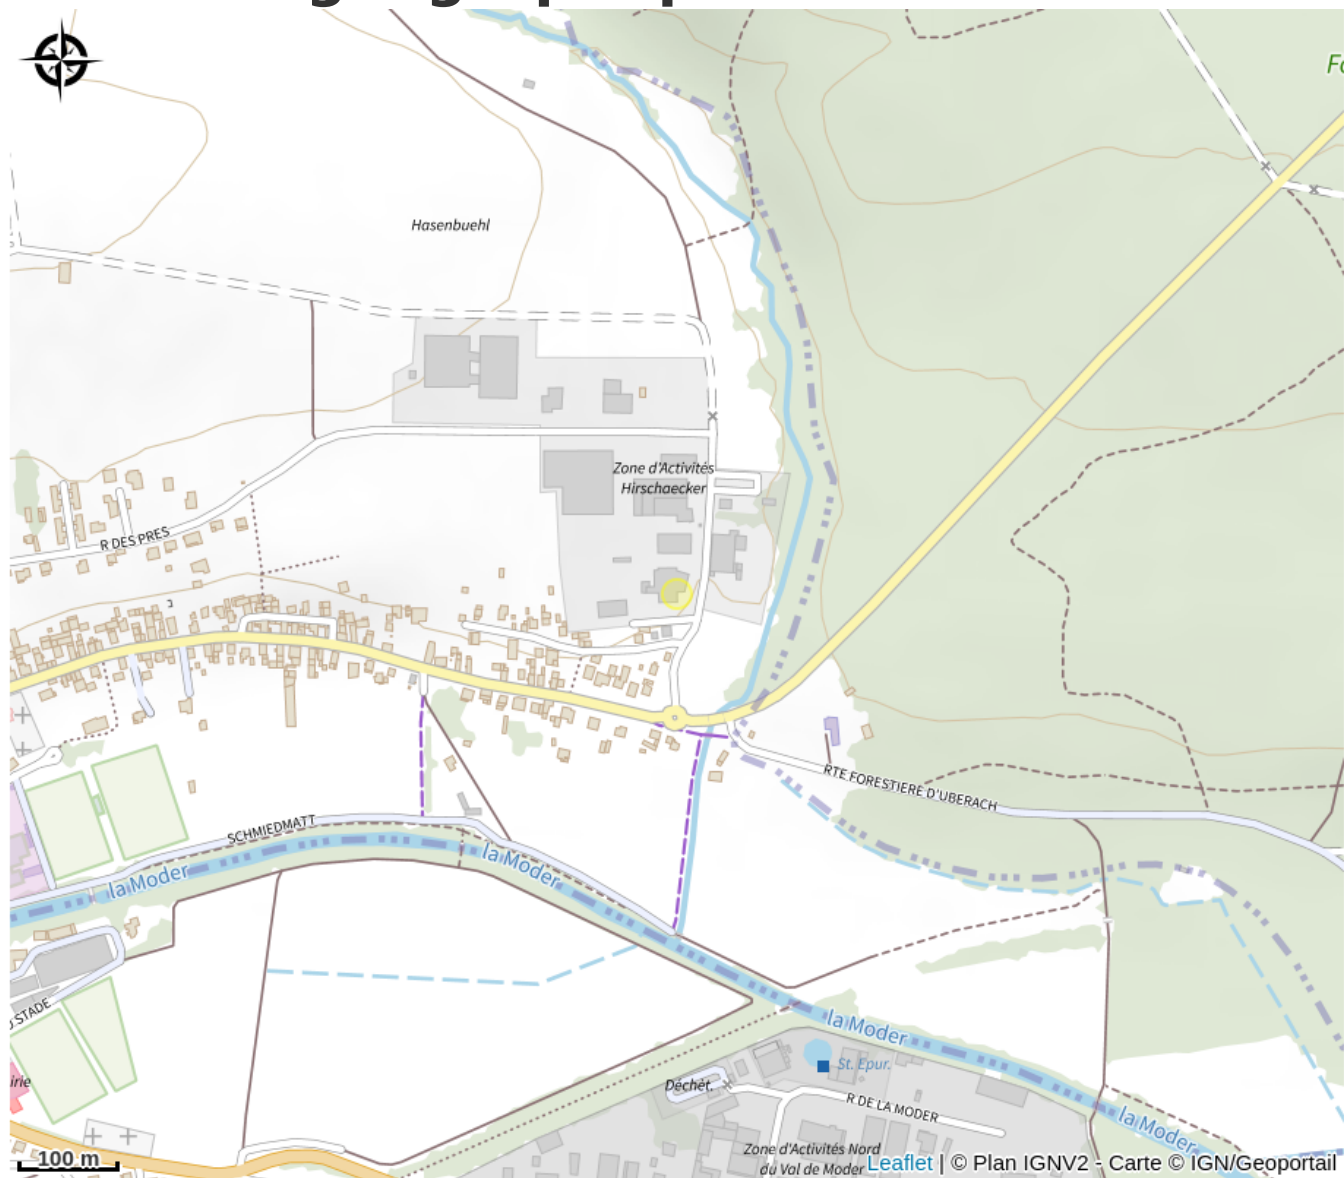

# Halte gourde - Brasserie Uberach

Val de Moder

Crédit : PNRBV

## Infos pratiques

Catégorie : Haltes Gourde

# Description

10 mètres à gauche de la porte d'entrée ou point d'eau et toilettes à l'intérieur aux heures d'ouverture

# Situation géographique