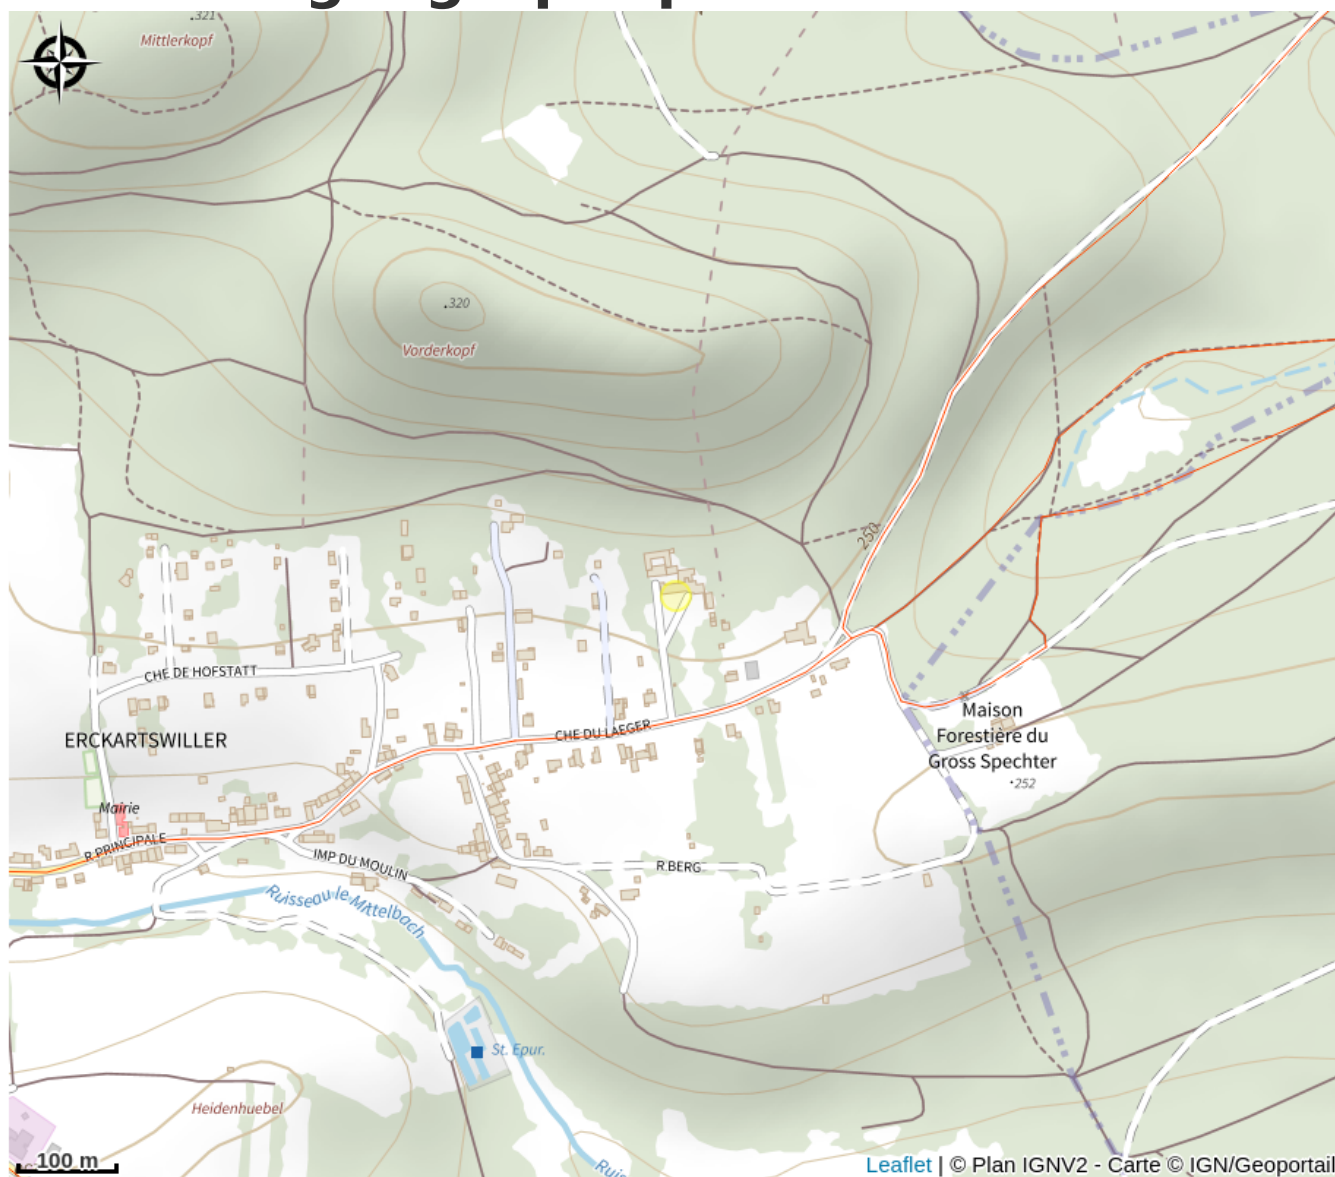

Halte gourde - Centre de vacances Théodore Monod

Pays de la Petite Pierre

Crédit : (c)CentreThéodoreMonod

Infos pratiques

Catégorie : Haltes Gourde

Description

Horaires pouvant varier

Situation géographique

Toutes les informations pratiques

Contact

9 Chemin du Laeger

67290 Erckartswiller

<https://vacances.fondation-sonnenhof.org/>