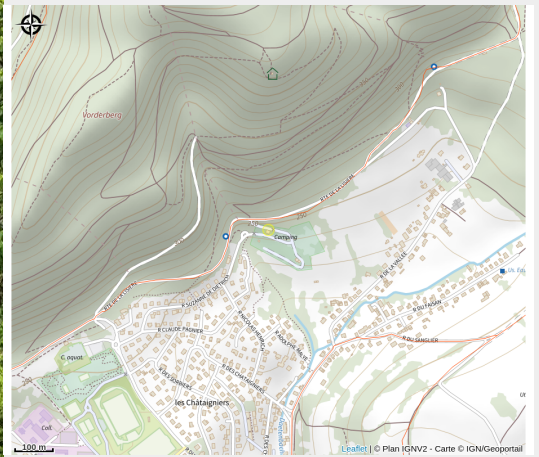

# Halte gourde - Domaine du Heidenkopf

Alsace Verte

Crédit : Domaine du Heidenkopf

## Infos pratiques

Catégorie : Haltes Gourde

# Description

ROBINET EXTÉRIEUR : Bloc sanitaire du camping

# Situation géographique