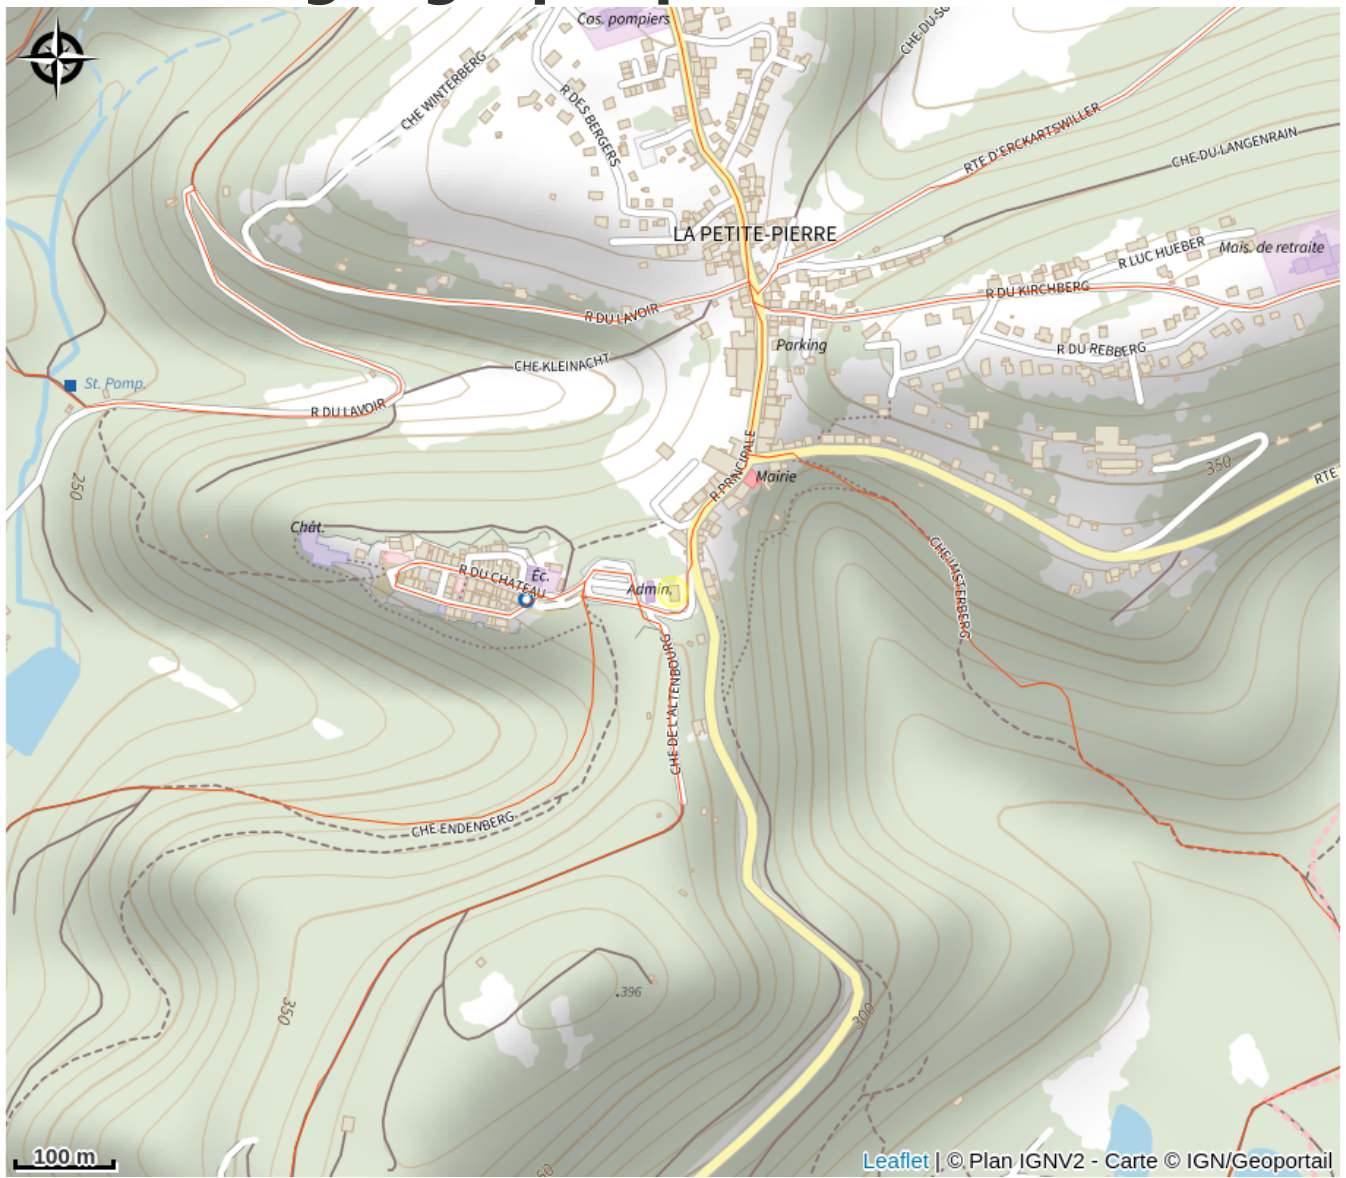

Halte gourde - Traces Vosges du Nord

Pays de la Petite Pierre

Crédit : (c)Othlpp

Infos pratiques

Catégorie : Haltes Gourde

Description

Horaires pouvant varier

Situation géographique

Toutes les informations pratiques

Contact

67290 La Petite Pierre

<http://www.tracesvdn.fr>