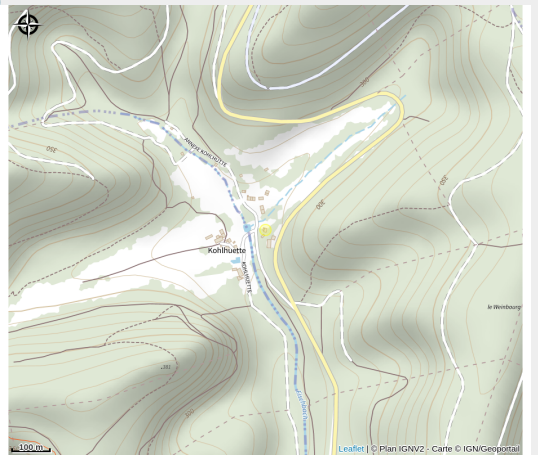

Halte gourde - L'atelier de Gilou

Pays de la Petite Pierre

Crédit : Halte Gourde

Infos pratiques

Catégorie : Haltes Gourde

Description

maison blanche aux volets bleu. point d'eau à l'arrière de la maison sur la terrasse