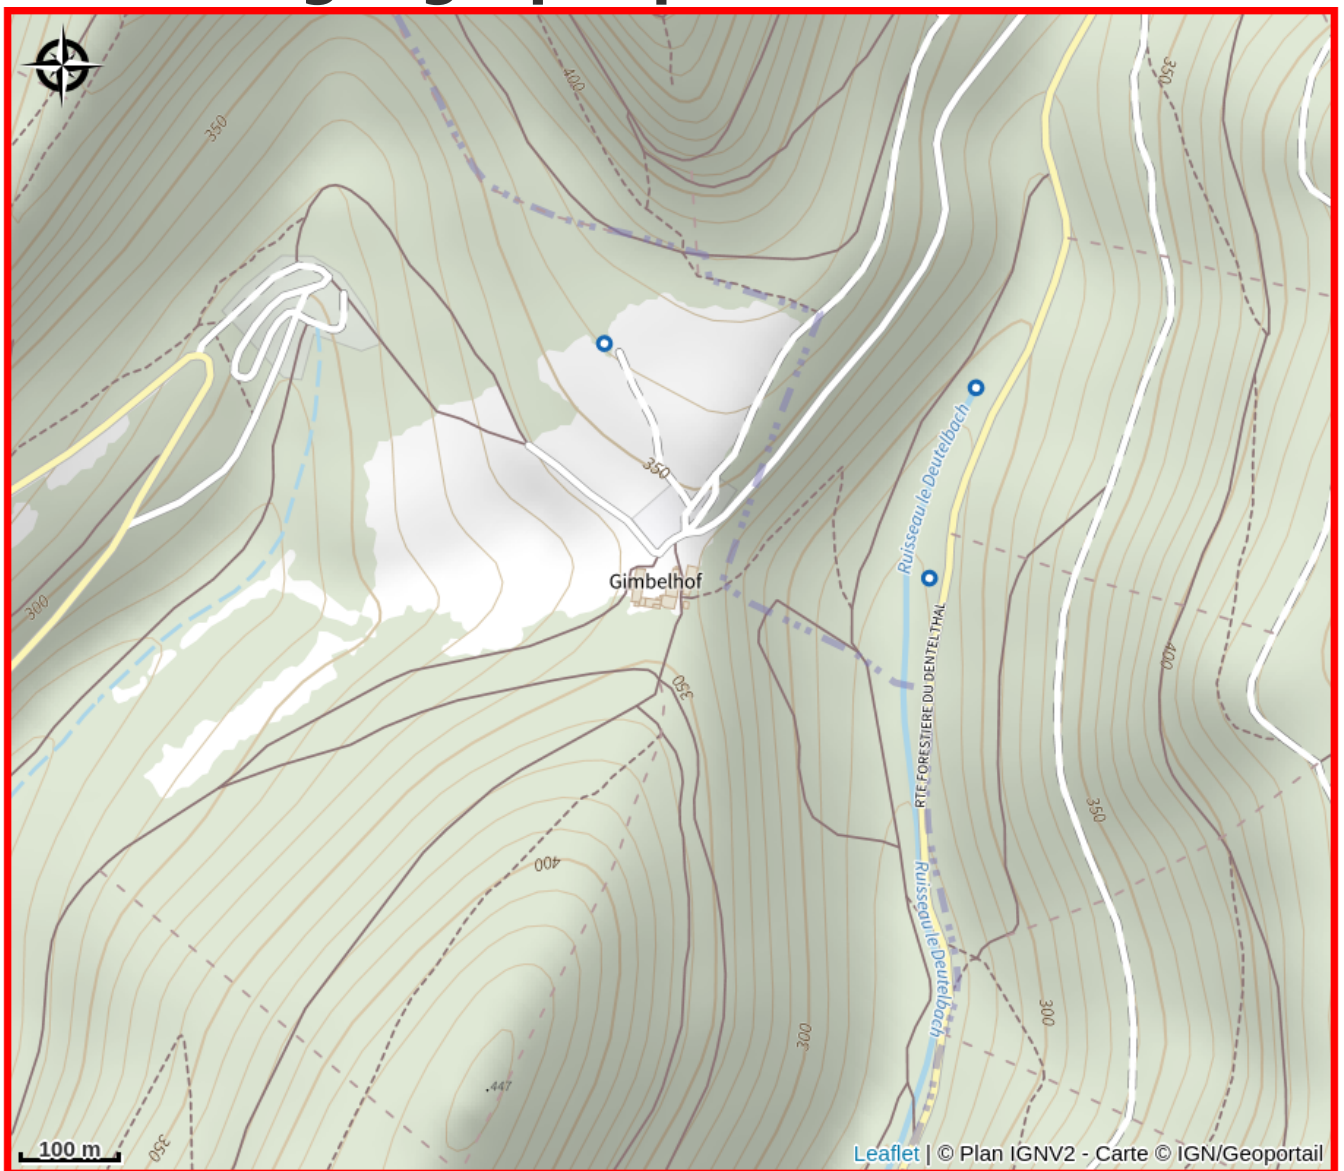

Halte gourde - Ferme Gimbelhof

Alsace Verte

Crédit : Pnrvn

Infos pratiques

Catégorie : Haltes Gourde

Description

A côté du plan du Club Vosgien

Situation géographique