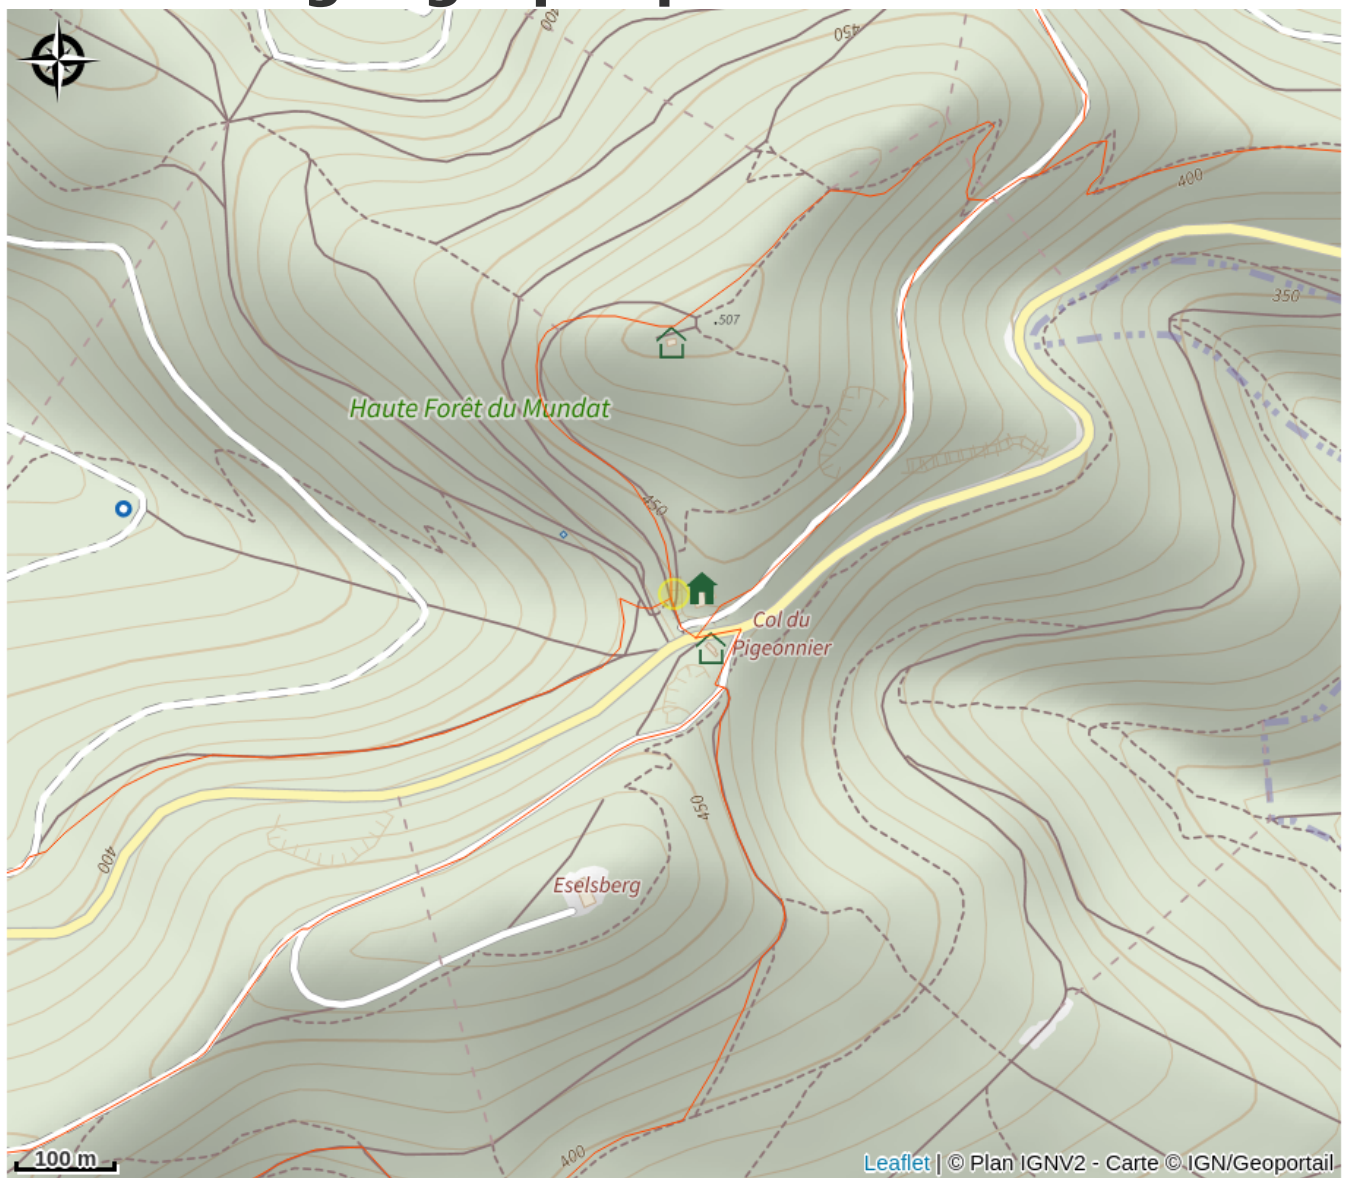

# Halte gourde - Refuge Club Vosgien Wissembourg

Alsace Verte

Crédit : © Wikimedia Commons

## Infos pratiques

Catégorie : Haltes Gourde

# Description

Au col du Pigeonnier, sur GR53 à l'intersection avec GR532 devant hangar refuge

# Situation géographique