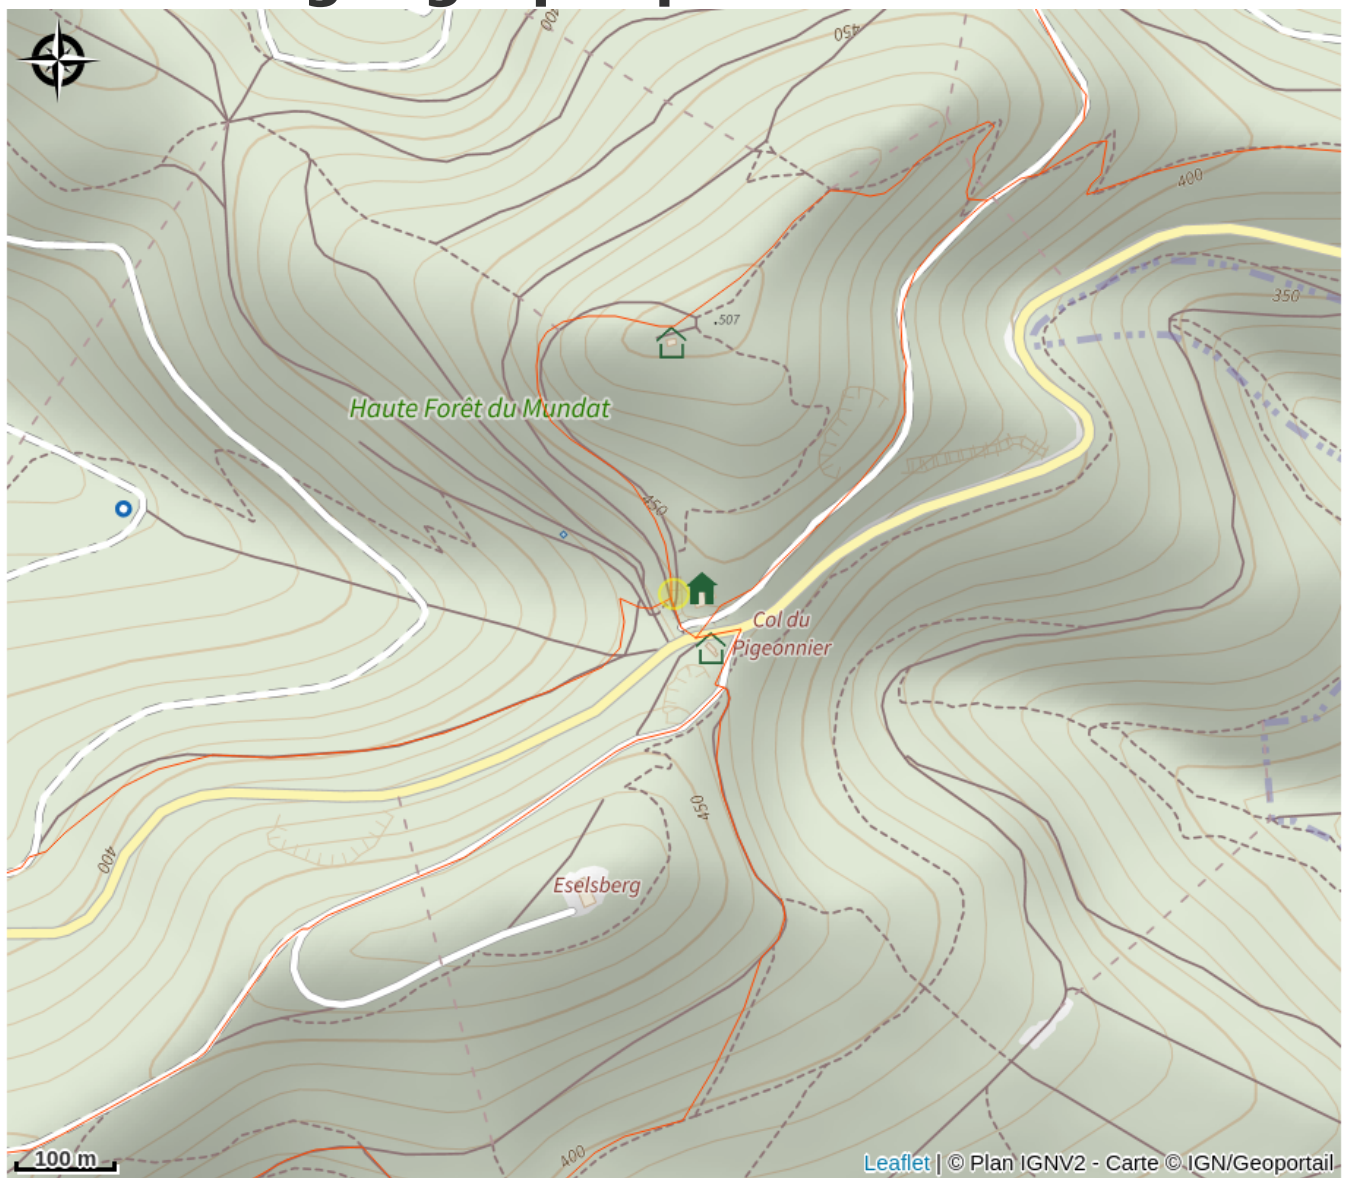

Situation géographique