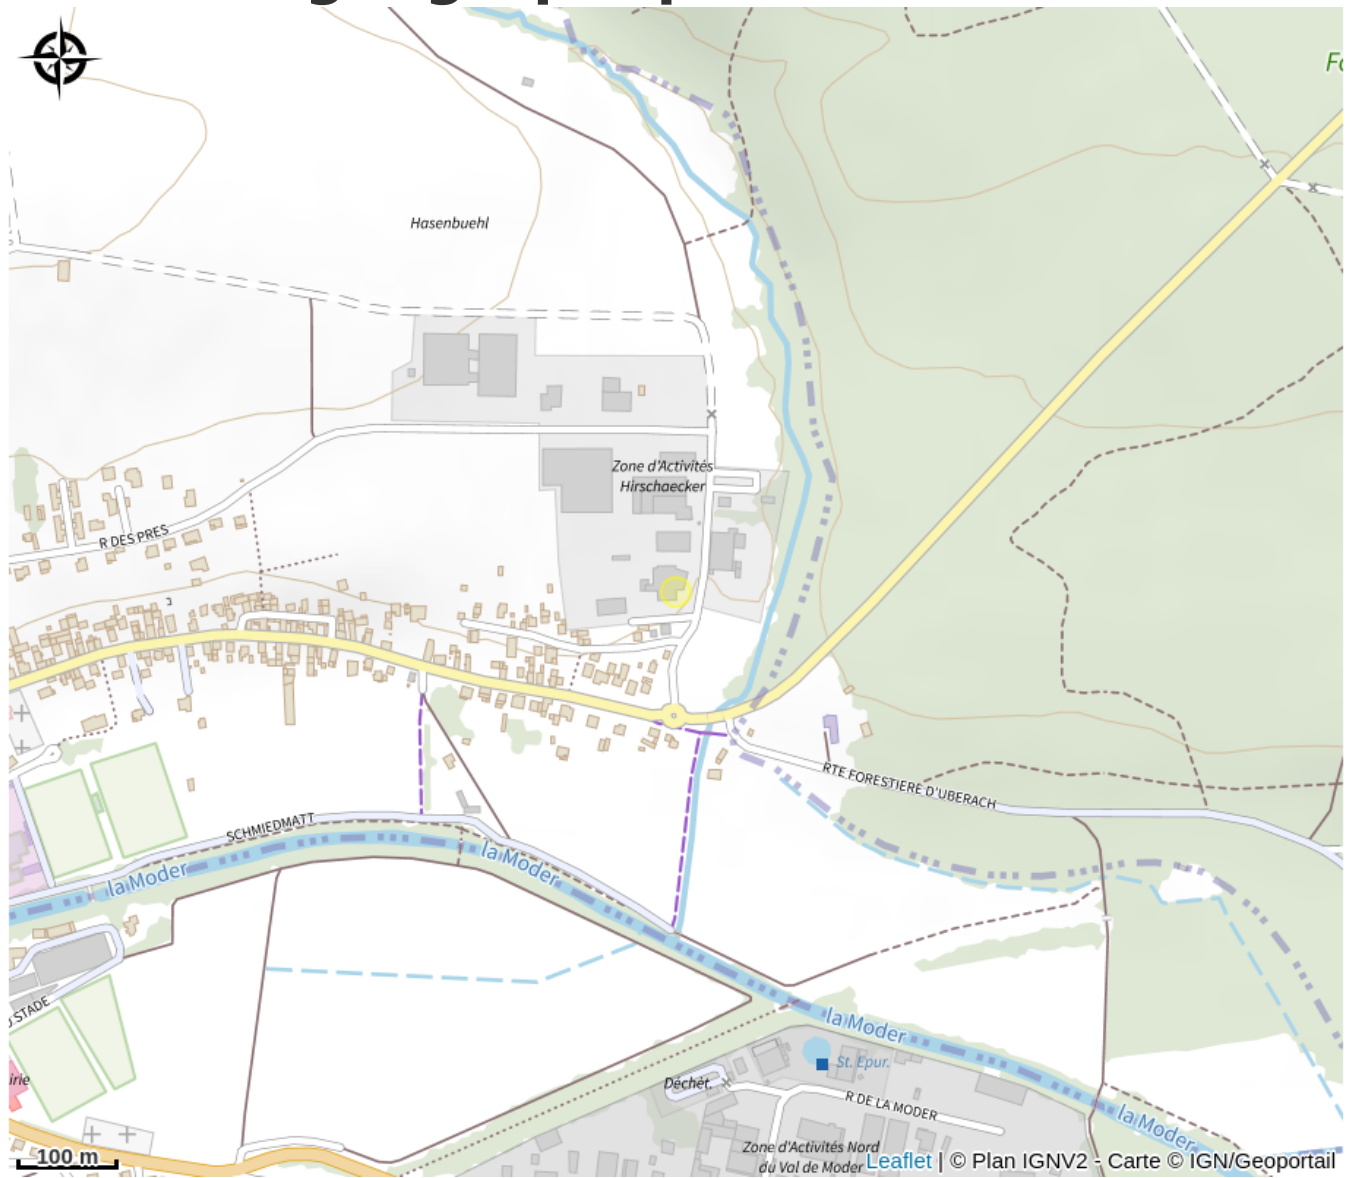

Halte gourde - Brasserie Uberach

Val de Moder

Crédit : Halte Gourde

Infos pratiques

Catégorie : Haltes Gourde

Description

10 mètres à gauche de la porte d'entrée ou point d'eau et toilettes à l'intérieur aux heures d'ouverture

Situation géographique

Toutes les informations pratiques

Contact

5 rue du cerf
67350 Val de Moder

Tél. : 0388070777

Tél. : 0388070777

brasserie.uberach@wanadoo.fr

<http://brasserie-uberach.fr>