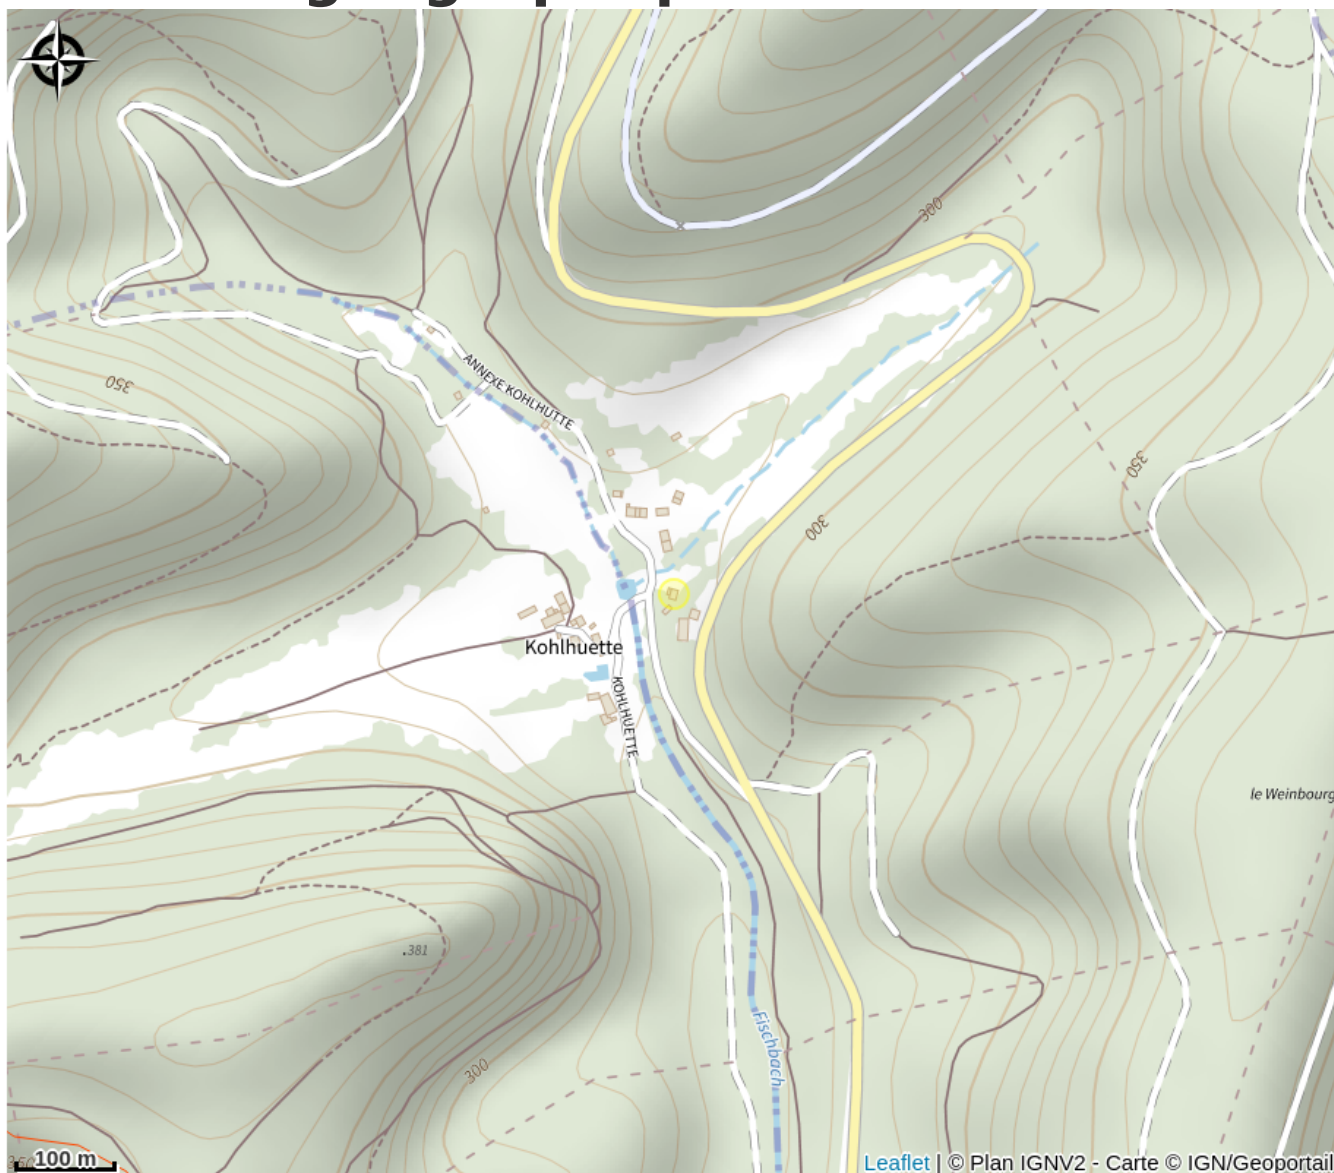

# Halte gourde - L'atelier de Gilou

Pays de la Petite Pierre

Crédit : Halte Gourde

## Infos pratiques

Catégorie : Haltes Gourde

# Description

maison blanche aux volets bleu. point d'eau à l'arrière de la maison sur la terrasse

# Situation géographique